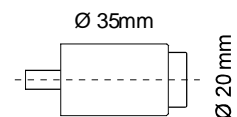

Deurstop

Inox V4A

Art.Nr.: 30.6550.03