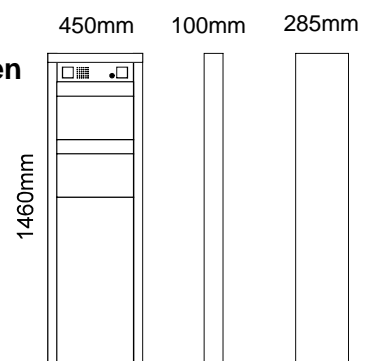

LEROU

sinds 1792

Brievenbusgeheel 2-vakken

Inox V4A

Achtergrond verlichting op veld voor namen en huisnummer met spreekveld en bel

D = 100 mm

Art.Nr: 30.6536.03

D = 285 mm

Art.Nr: 30.6539.03