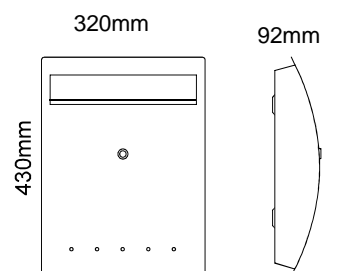

s i n d s 1 7 9 2

Brievenbus

Inox V4A

Grootte: 285 mm x 38 mm

Art.Nr: 30.6450.03

Krantenvak

Inox V4A

Art.Nr.: 30.6455.03