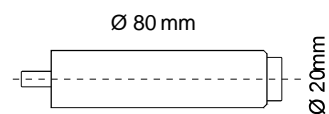

Deurstop

Inox V4A

Art.Nr.: 30.6552.03