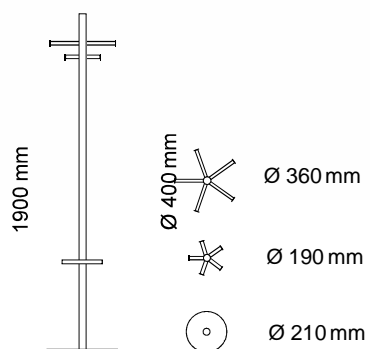

Garderobe

Inox

Voetplaat: staal, structuur zwart poeder gelakt

Inclusief 2 rijen haken en geïntegreerde paraplu houder

Art.Nr: 30.6175.03