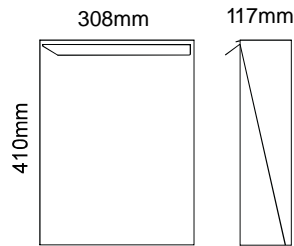

S-Box

Omhuysel: staal, wit
gepoederlakt

Voorkant: staal, oranje
poedergelakt

Art.Nr: 30.7160.85

S-Box

Omhuysel: staal, structuur zwart
gepoederlakt

Voorkant: staal, gepoederlakt

■ zwart	Art.Nr: 30.7150.41
□ wit	Art.Nr: 30.7150.43
■ licht grijs	Art.Nr: 30.7150.38-013
■ rood	Art.Nr: 30.7150.57
■ oranje	Art.Nr: 30.7150.85
■ blauw	Art.Nr: 30.7150.64-017
■ grijs	Art.Nr: 30.7150.67
■ beige	Art.Nr: 30.7150.88
■ Inox V4A	Art.Nr: 30.7150.03