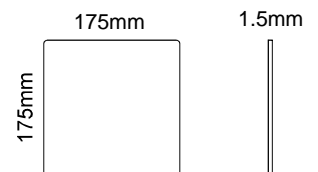

Pictogram

Inox V4A

zeldklevend

Garderobe

Cafetaria

Telefoon

Art.Nr.: 30.7005.03

Art.Nr.: 30.7006.03

Art.Nr.: 30.7009.03

In geschroefd

Garderobe

Cafetaria

Telefoon

Art.Nr.: 30.7025.03

Art.Nr.: 30.7026.03

Art.Nr.: 30.7029.03