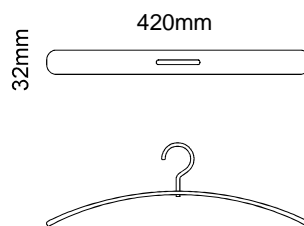

120mm | 123
abc

Inklap hanger

Inox V4A

Art.Nr: 30.6930.03

Kleerhanger

Inox V2A

Art.Nr: 30.6106.03

LEROU