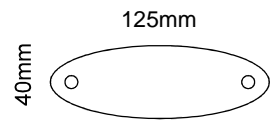

Naamplaatje

Inox V4A
D = 3 mm
Art.Nr.: 30.6582.03