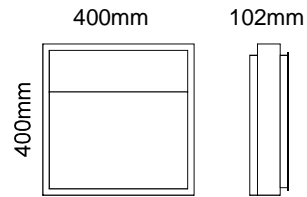

Line One

Omhuysel: staal, structuur zwart
Voorkant: Inox V4A
Art.Nr.: 30.6440.03

Krantenvak

staal, structuur zwart
Art.Nr.: 30.6444.59