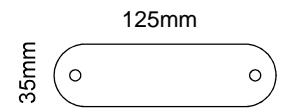

Beldrukker plaatje

Inox V4A
D = 3 mm
Art.Nr.: 30.6584.03

Naamplaatje

Inox V4A
D = 3 mm
Art.Nr.: 30.6582.03

Beldrukker plaatje

Inox V4A
D = 3 mm
Art.Nr.: 30.6588.03

Naamplaatje

Inox V4A
D = 3 mm
Art.Nr.: 30.6586.03