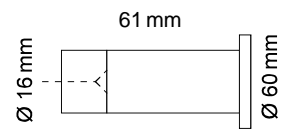

Haak

Inox V4A

Art.Nr: 30.6002.03