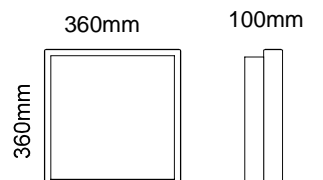

LEROU

sinds 1792

IP 44

Square Light

Inox, Acryl
Binnenkant: structuur zwart

Lamp:
2 x Energiespaarlamp
TC-L 18 W, 230V/50 Hz

Art.Nr: 30.7128.03