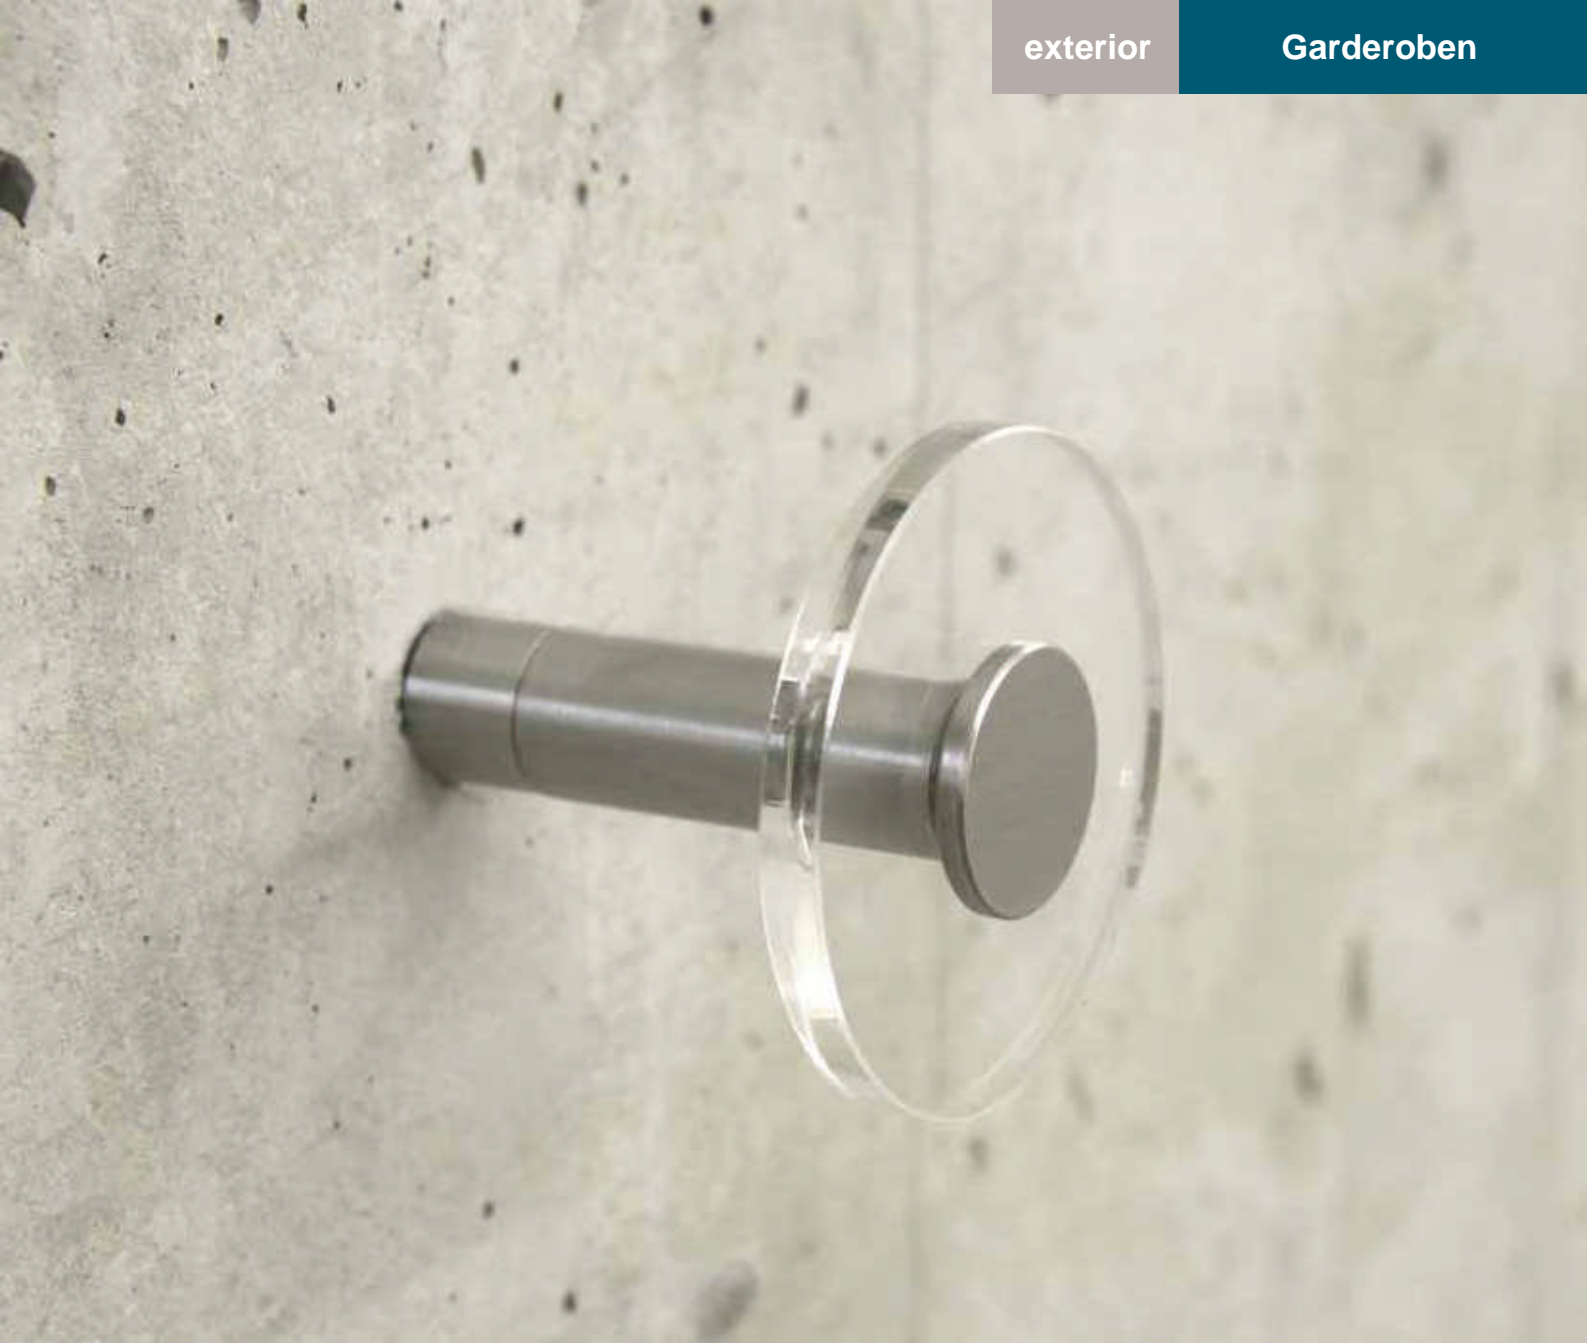

Inox V4A

Art.Nr: 30.6002.03

Haak

Inox V4A

Art.Nr: 30.6005.03

Haak

Inox V4A
 Ø 6 cm acrylglas glazend
 wit
 Art.Nr.: 30.5998.03
 zwart
 Art.Nr.: 30.5999.03
 oranje transparant
 Art.Nr.: 30.6000.03
 Glas lock
 Art.Nr.: 30.6001.03