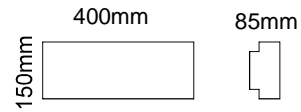

Line One

Omhuysel: staal, structuur zwart
Voorkant: Inox V4A
Art.Nr.: 30.6440.03

Krantenvak

staal, structuur zwart
Art.Nr.: 30.6444.59