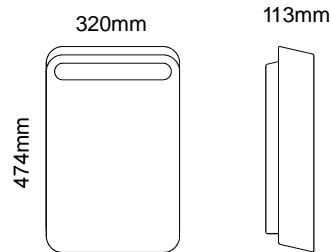

Concret

Buitenkant: beton
Binnenkant: staal, structuur zwart
gepoederlakt
klep: Inox V4A
steengrijs
Art.Nr.: 30.0405.99