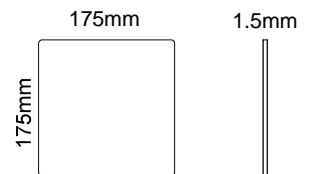

Pictogram

Inox V4A

zelfklevend

Richting 90°

Richting 45°

Roken toegelaten

Verboden te roken

Art.Nr.: 30.7003.03

Art.Nr.: 30.7004.03

Art.Nr.: 30.7007.03

Art.Nr.: 30.7008.03

In geschroefd

Richting 90°

Richting 45°

Roken toegelaten

Verboden te roken

Art.Nr.: 30.7023.03

Art.Nr.: 30.7024.03

Art.Nr.: 30.7027.03

Art.Nr.: 30.7028.03

Pictogram

Inox V4A

zeldklevend

Garderobe

Cafetaria

Telefoon

Art.Nr.: 30.7005.03

Art.Nr.: 30.7006.03

Art.Nr.: 30.7009.03

In geschroefd

Garderobe

Cafetaria

Telefoon

Art.Nr.: 30.7025.03

Art.Nr.: 30.7026.03

Art.Nr.: 30.7029.03

Pictogram

Inox V4A

zelfklevend

Heren

Dames

Anders-validen

Art.Nr.: 30.7041.03

Art.Nr.: 30.7040.03

Art.Nr.: 30.7046.03