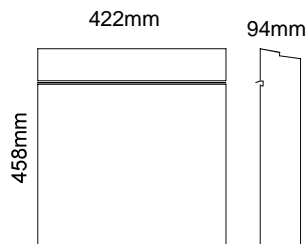

- Inox V4A Art.Nr.: 30.7190.03

Flat Wide

Omhuysel: staal, structuur zwart
gepoederlakt

Voorkant: staal, gepoederlakt

- zwart Art.Nr.: 30.7190.41
- wit Art.Nr.: 30.7190.43
- rood Art.Nr.: 30.7190.57
- oranje Art.Nr.: 30.7190.85
- blauw Art.Nr.: 30.7190.64-017
- grijs Art.Nr.: 30.7190.67
- licht grijs Art.Nr.: 30.7190.38-013
- cement grijs Art.Nr.: 30.7190.38-031
- beige Art.Nr.: 30.7190.88