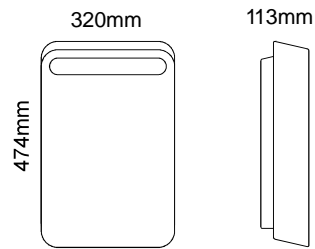

Concret

Omhuysel: beton
Binnenkant: staal, structuur zwart
gepoederlakt
klep: Inox V4A
zandsteen look
Art.Nr.: 30.0406.99