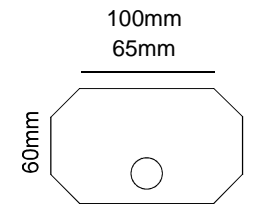

Beldrukker plaatje

Inox V4A

D = 3 mm

Art.Nr.: 30.6572.03