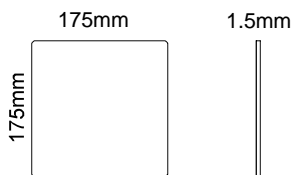

Pictogram

Inox V4A

zelfklevend

Dames/Heren

Art.Nr.: 30.7011.03

Douche

Art.Nr.: 30.7016.03

Douche/Dames

Art.Nr.: 30.7017.03

Douche/Heren

Art.Nr.: 30.7018.03

in geschroefd

Dames/Heren

Art.Nr.: 30.7031.03

Douche

Art.Nr.: 30.7036.03

Douche/Dames

Art.Nr.: 30.7037.03

Douche/Heren

Art.Nr.: 30.7038.03