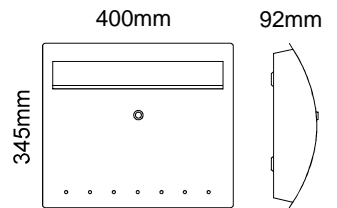

s i n d s 1 7 9 2

Brievenbus

Inox V4A

Grootte: 285 mm x 38 mm

Art.Nr: 30.6450.03

Krantenvak

Inox V4A

Art.Nr.: 30.6455.03

65mm

Brievenbus

Inox V4A

Grootte: 365 mm x 38 mm

Art.Nr: 30.6460.03

Krantenvak

Inox V4A

Art.Nr: 30.6465.03