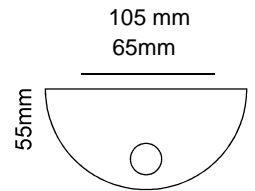

Beldrukker plaatje

Inox V4A
D = 3 mm
Art.Nr.: 30.6580.03

Naamplaatje

Inox V4A
D = 3 mm
Art.Nr.: 30.6599.03

Beldrukker plaatje

Inox V4A

D = 3 mm

Art.Nr.: 30.6571.03