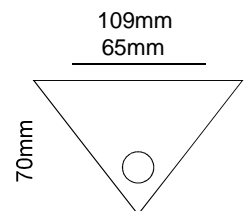

D = 3 mm

Art.Nr.: 30.6574.03

Beldrukker plaatje

Inox V4A

D = 3 mm

Art.Nr.: 30.6573.03

**Unique Bell Push**

Aluminium mat
zilverkleurig geanodiseerd