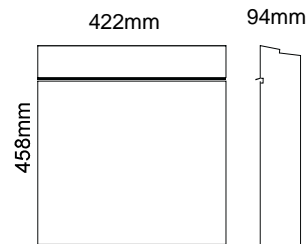

Flat Wide

Omhuysel: staal, wit
gepoederlakt

Voorkant: staal, licht grijs
poedergelakt

Art.Nr.: 30.7195.38-013