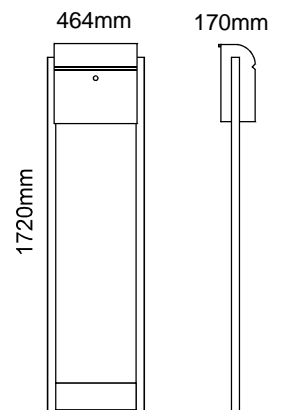

Inox V4A

Grootte: 380 mm x 45 mm

D = 125 mm

Art.Nr.: 30.6492.03

D = 170 mm

Art.Nr.: 30.6493.03

Krantenvak

Inox V4A

Art.Nr.: 30.6494.03

Brievenbusgeheel

Om in beton te verankeren

Inox V4A

Art.Nr.: 30.6489.03

Afdekplaatje voor voetbevestiging

Inox V4A

Art.Nr.: 30.6474.03

**Brievenbus
met krantenvak**

Inox V4A

Grootte: 280 mm x 45 mm

Art.Nr: 30.6490.03

LEROU

sinds 1792

Brievenbusgeheel 2-vakken

Inox V4A

Pagina 52

Brievenklep

Inox V4A

Grootte: 260 mm x 38 mm

L = 300 mm

Art.Nr.: 30.6500.03

Grootte: 260 mm x 6 mm

L = 335 mm