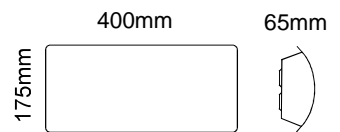

s i n d s 1 7 9 2

Brievenbus

Inox V4A

Grootte: 285 mm x 38 mm

Art.Nr: 30.6450.03

Krantenvak

Inox V4A

Art.Nr.: 30.6455.03

65mm

Brievenbus

Inox V4A

Grootte: 365 mm x 38 mm

Art.Nr: 30.6460.03

Krantenvak

Inox V4A

Art.Nr: 30.6465.03