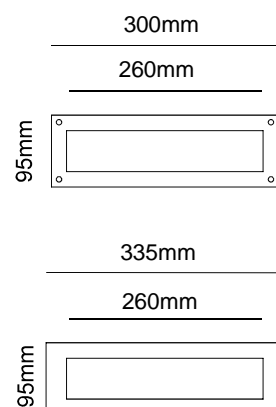

Pagina 52

Brievenklep

Inox V4A

Grootte: 260 mm x 38 mm

L = 300 mm

Art.Nr.: 30.6500.03

Grootte: 260 mm x 6 mm

L = 335 mm

Art.Nr.: 30.6521.03

Brievenklep

Inox V4A

Grootte: 250 mm x 36 mm

L = 300 mm

Art.Nr: 30.6515.03

Grootte: 350 mm x 36 mm

L = 400 mm