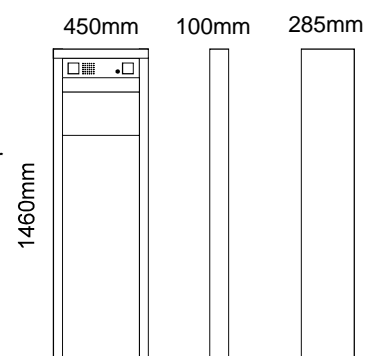

Huisnummer
Pagina 52

Brievenbusgeheel

Inox V4A

Achtergrond verlichting op veld voor
namen en huisnummers
met spreekveld en bel

D = 100 mm

Art.Nr.: 30.6531.03

D = 285 mm

Art.Nr.: 30.6534.03