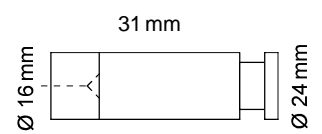

Inox V4A

Art.Nr: 30.6002.03

Haak

Inox V4A

Art.Nr: 30.6005.03

Haak

Inox V4A
 Ø 6 cm acrylglas glazend
 wit
 Art.Nr.: 30.5998.03
 zwart
 Art.Nr.: 30.5999.03
 oranje transparant
 Art.Nr.: 30.6000.03
 Glas lock
 Art.Nr.: 30.6001.03