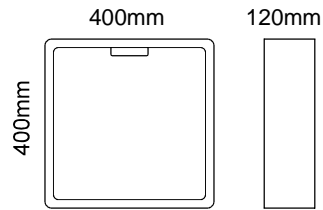

Concret CQ

Omhuysel: beton steengrijs

Binnenkant/voorkant: staal
structuur zwart, poedergelakt

Art.Nr.: 30.0403.99