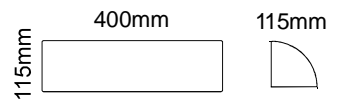

Krantenvak

Inox V4A

Art.Nr.: 30.6494.03