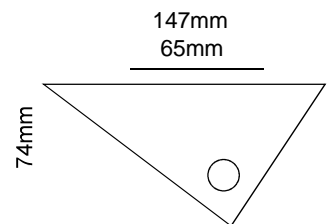

Beldrukker plaatje

Inox V4A

D = 3 mm

Art.Nr.: 30.6574.03