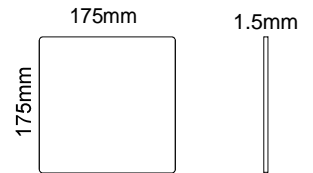

Dames

Art.Nr.: 30.7020.03

WC

Art.Nr.: 30.7030.03

WC-zitten

Art.Nr.: 30.7039.03

Pictogram

Inox V4A