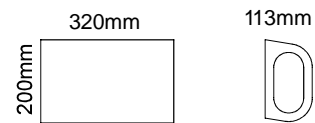

Concret krantenvak

Omhuysel: beton
zandsteen look
Art.Nr.: 30.0443.99