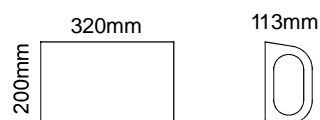

Concret krantenvak

Omhusels: beton
steengrijs
Art.Nr.: 30.0442.99