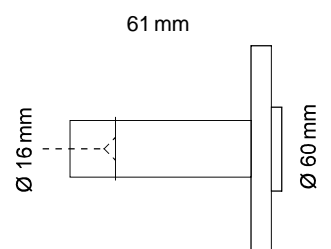

Inox V4A

Art.Nr: 30.6002.03

Haak

Inox V4A

Art.Nr: 30.6005.03

Haak

Inox V4A
 Ø 6 cm acrylglas glazend
 wit
 Art.Nr.: 30.5998.03
 zwart
 Art.Nr.: 30.5999.03
 oranje transparant
 Art.Nr.: 30.6000.03
 Glas lock
 Art.Nr.: 30.6001.03