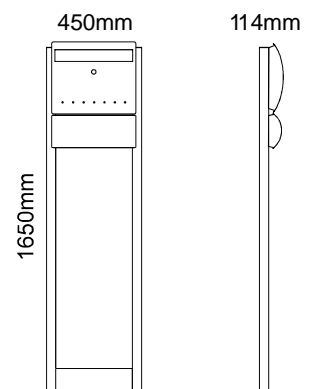

Brievenbusgeheel met krantenvak

om in beton te verankeren

Inox V4A

Art.Nr: 30.6487.03