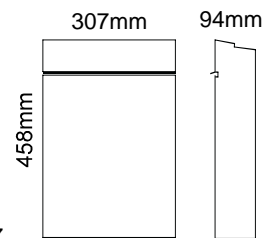

Omhulsel: staal, wit
gepoederlakt

Front: Inox V4A

Art.Nr: 30.7170.03

Flat

Omhulsel: staal, structuur zwart
gepoederlakt
Vookant: glas

■	zwart	Art.Nr.:30.7175.41
□	wit	Art.Nr: 30.7175.43
■	grijs	Art.Nr: 30.7175.67
■	rood	Art.Nr: 30.7175.57
■	oranje	Art.Nr: 30.7175.85
■	blauw	Art.Nr: 30.7175.64-017
■	Inox V4A	Art.Nr: 30.7180.03