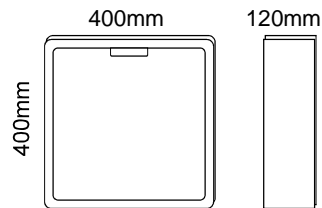

Concret CQ

Omhuysel: beton
zandsteen look

Binnenkant/voorkant: staal,
structuur zwart, poedergelakt

Art.Nr.: 30.0404.99