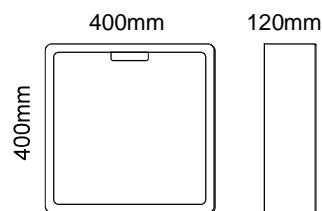

Binnenkant/voorkant: staal
structuur zwart, poedergelakt

Art.Nr.: 30.0403.99

Concret CQ

Omhuysel: beton
zandsteen look

Binnenkant/voorkant: staal,
structuur zwart, poedergelakt

Art.Nr.: 30.0404.99

LEROU

sinds 1792