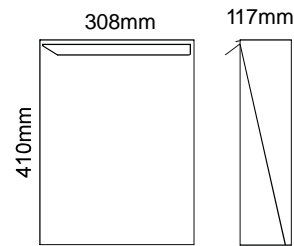

S-Box

Omhuysel: staal, wit
gepoederlakt

Voorkant: staal, oranje
poedergelakt

Art.Nr: 30.7160.85

S-Box

Omhuysel: staal, structuur zwart
gepoederlakt

Voorkant: staal, gepoederlakt

- | | |
|---------------|------------------------|
| ■ zwart | Art.Nr: 30.7150.41 |
| □ wit | Art.Nr: 30.7150.43 |
| ■ licht grijs | Art.Nr: 30.7150.38-013 |
| ■ rood | Art.Nr: 30.7150.57 |
| ■ oranje | Art.Nr: 30.7150.85 |
| ■ blauw | Art.Nr: 30.7150.64-017 |
| ■ grijs | Art.Nr: 30.7150.67 |
| ■ beige | Art.Nr: 30.7150.88 |
| ■ Inox V4A | Art.Nr: 30.7150.03 |