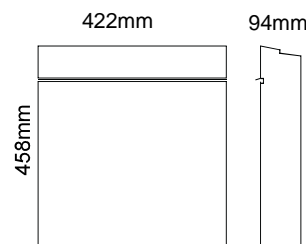

Flat Wide

Omhuysel: staal, structuur zwart
gepoederlakt

Voorkant: glas

- zwart Art.nr.: 30.7185.41
- wit Art.Nr.: 30.7185.43
- grijs Art.Nr.: 30.7185.67
- rood Art.Nr.: 30.7185.57
- oranje Art.Nr.: 30.7185.85
- blauw Art.Nr.: 30.7185.64-017

- Inox V4A Art.Nr.: 30.7190.03