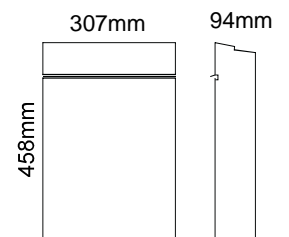

Flat

Omhulsel: staal, structuur zwart
gepoederlakt

Voorokant: staal, gepoederlakt

■	zwart	Art.Nr: 30.7180.41
□	wit	Art.Nr: 30.7180.43
■	rood	Art.Nr: 30.7180.57
■	oranje	Art.Nr: 30.7180.85
■	blauw	Art.Nr:30.7180.64-017
■	grijs	Art.Nr: 30.7180.67
■	licht grijs	Art.Nr:30.7180.38-013
■	cement grijs	Art.Nr:30.7180.38-031
■	beige	Art.Nr: 30.7180.88