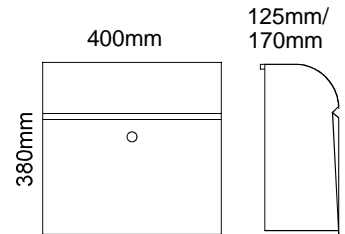

Inox V4A

Grootte: 380 mm x 45 mm

D = 125 mm

Art.Nr.: 30.6492.03

D = 170 mm

Art.Nr.: 30.6493.03

Krantenvak

Inox V4A