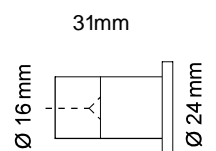

Haak

inox V4A
Art.Nr.: 30.6003.03