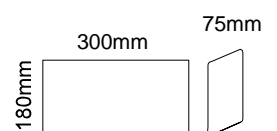

Slim Krantenvak

staal, poedergelakt:

■ zwart	Art.Nr: 30.7127.41
□ wit	Art.Nr: 30.7127.43
■ rood	Art.Nr: 30.7127.57
■ geel	Art.Nr: 30.7127.57
■ grijs	Art.Nr: 30.7127.67
■ oranje	Art.Nr: 30.7127.85
■ beige	Art.Nr: 30.7127.88
■ Inox V4A	Art.Nr: 30.7127.03