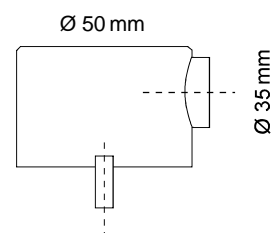

Haak

inox V4A
 Art.Nr.: 30.6003.03

Deurstop

Inox V4A

Art.Nr.: 30.6554.03

Deurstop

Inox V4A

Art.Nr.: 30.6552.03