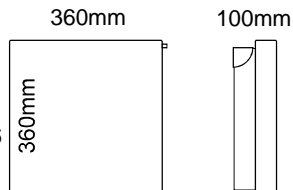

Square
Pagina 18

Square Light
Pagina 40

Square

staal, gepoederlakt
 Binnenkant: structuur zwart
 Buitenkant: gekleurt

■	zwart	Art.Nr: 30.7125.41
□	wit	Art.Nr: 30.7125.43
■	rood	Art.Nr: 30.7125.57
■	geel	Art.Nr: 30.7125.61-006
■	grijs	Art.Nr: 30.7125.67
■	oranje	Art.Nr: 30.7125.85
■	beige	Art.Nr: 30.7125.88
■	Inox V4A	Art.Nr: 30.7125.03