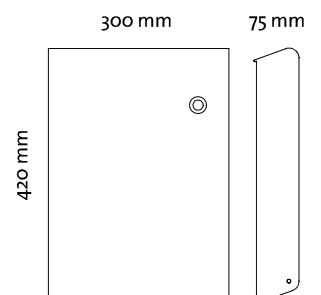

Huisnummer
Pagina 52

LEROU

sinds 1792

Slim

staal, gepoederlakt:

■ zwart	Art.Nr.: 30.7126.41
□ wit	Art.Nr.: 30.7126.43
■ rood	Art.Nr.: 30.7126.57
■ geel	Art.Nr.: 30.7126.57
■ grijs	Art.Nr.: 30.7126.67
■ oranje	Art.Nr.: 30.7126.85
■ beige	Art.Nr.: 30.7126.88
■ inox V4A	Art.Nr.: 30.7126.03