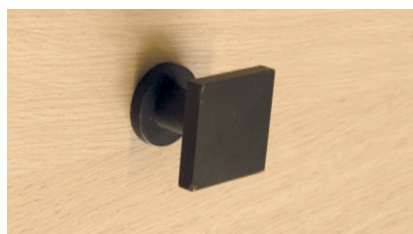

FURNITURE HARDWARE
MEUBELBESLAG

DL 9.12.X