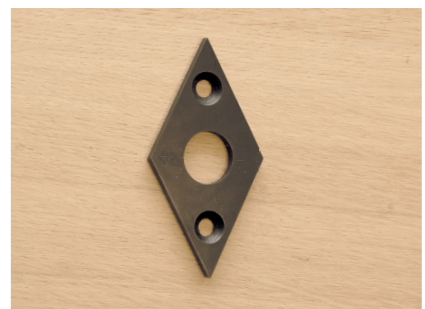

DL 9.1115MDK.X

Optional Window Backplates

Optionele DK-rozetten

DL 9.DK.X

DL 9.S2DK.X

DL 9.LOSDK.X

WINDOW HANDLES

RAAMKRUKKEN