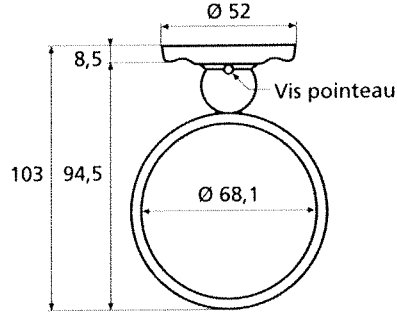

Zeephouder