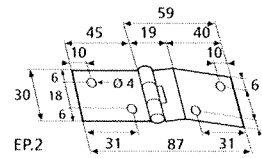

Jeu d'agrafes

K et B cotes à préciser
K = épaisseur du volet
B = Ø tringle

Options

Rozetten kunnen steeds verkregen worden als krukrozet en sleutelrozet voor huissleutel en cilindersleutel

MEUBELBESLAG

Scharnier