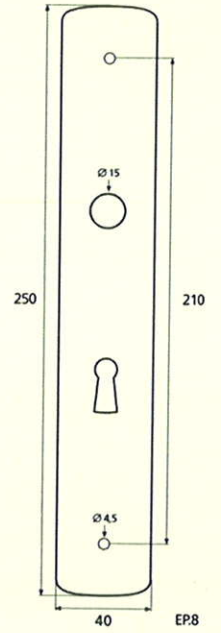

KRUKPLATEN

◆ Elke plaat/rozet bestaat voor huissleutels en cylinder en toiletgarnituur.