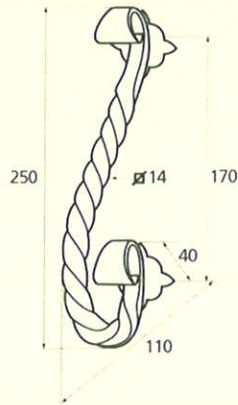

DEURGREPEN

Castel

◆ Verkrijgbaar in massief messing