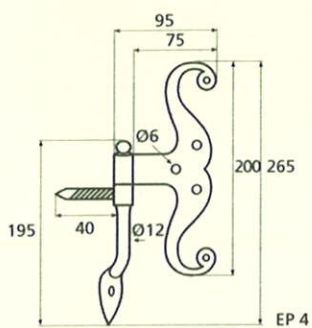

◆ Verkrijgbaar in massief messing

SCHARNIEREN - PAUMELLEN

Charnières

Paumellen

Hauteur	Largeur	Diamètre	Epaisseur lames	Nbre de trous par paumelle	Hauteur totale
A	B	C	D	E	F
80mm	45mm	12mm	2,5mm	6 trous	135mm
110mm	55mm	12mm	3mm	8 trous	152mm
140mm	55mm	12mm	3mm	8 trous	180mm
140mm	60mm	12mm	3,5mm	8 trous	180mm
190mm	65mm	14mm	3,5mm	8 trous	186mm
140mm	80mm	14mm	3,5mm	8 trous	186mm

Hauteur	Largeur	Diamètre	Epaisseur lames	Nbre de trous par paumelle	Hauteur totale
A	B	C	D	E	F
110mm	60mm	12mm	3mm	6 trous	152mm
140mm	60mm	12mm	3mm	8 trous	180mm

Hulzen

Pour paumelle	Hauteur	Alliage	Hauteur lumière	Largeur lumière
	A	B	C	D
80mm	85mm	11mm	30mm	3mm
110mm	100mm	12mm	44mm	3mm
140mm	105mm	12,5mm	44mm	3mm
190mm	110mm	14,5mm	44mm	4mm