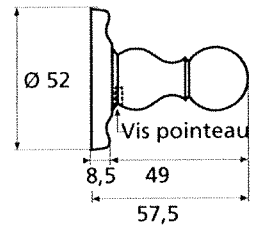

SANTAIRE ACCESSOIRES "CASCADE"

Haak