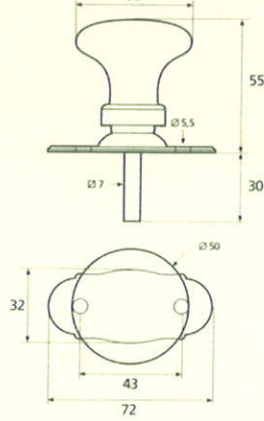

code afwerking:
60: bois naturel
62: chêne clair
63: noyer

Manivelle bordelaise bois

monture laiton poli

Raamkruk rond bois

monture et platine laiton

WC-garnituur bois

monture laiton

Raamkruk bois