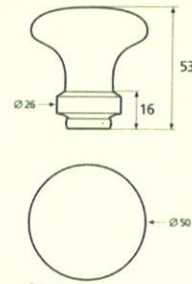

Deurkruk Canon bois

code afwerking:
59: bois olivier
60: bois naturel
62: chêne clair
63: noyer

Deurkruk Poire bois

code afwerking:
59: bois olivier
60: bois naturel
62: chêne clair
63: noyer

Knopkruk Rond bois