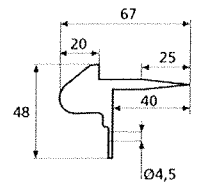

KLINKESPELEN - SCHUIVEN - SLOTJES

Slotjes

Neuzen

Klinkespel I

Platte schuiven

Olijf voor klinkespel