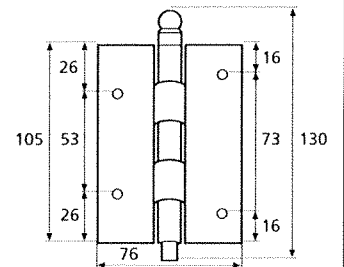

MEUBELBESLAG

Scharnier

Meubelknop

Clinchette

Ring

Fits

Scharnier

Compas

Equerre découpée

EP.1,5