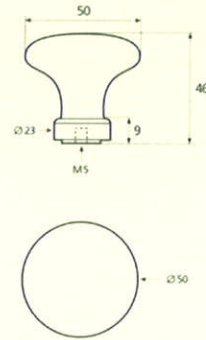

Raamkruk bois

cuvette laiton