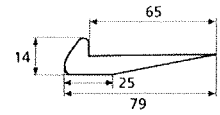

KLINKESPELEN - SCHUIVEN - SLOTJES

Slotjes

Neuzen

Klinkespel I

Platte schuiven

Olijf voor klinkespel