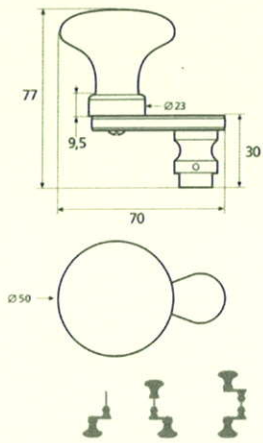

Manivelle bordelaise bois

monture laiton poli