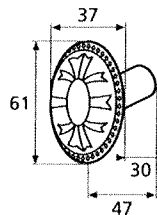

Knopkruk

◆ Verkrijgbaar in massief messing - elke deurkruk is verkrijgbaar als knopkruk