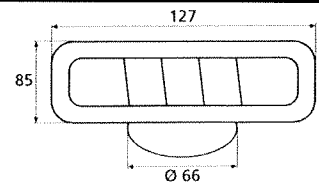

Zeephouder