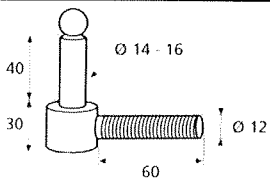

Luikhaak

Schuiif

Lecht

Overleg

Duim

Duim

Luikvastzetter

Lecht fleur

Lecht coeur

Lecht trèfle

Lecht médiévale