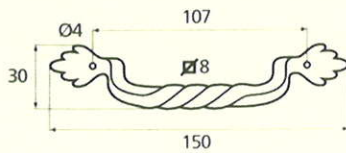

Mistral torsadée