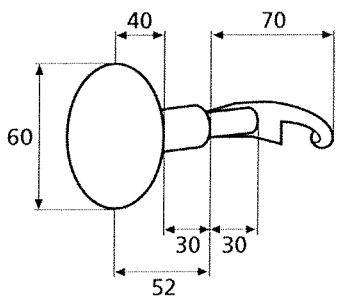

◆ Verkrijgbaar in massief messing - elke plaat/rozet bestaat voor huissleutels & cilinders en toiletgarnituur.

KLINKESPELEN - SCHUIVEN - SLOTJES

Slotjes

Neuzen

Klinkespel I

Platte schuiven

Olijf voor klinkespel