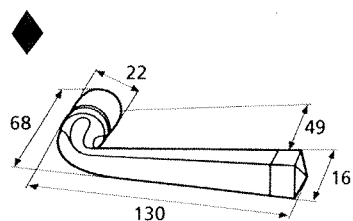

DEURKRUKEN - KNOPKRUKKEN

Deurkruk