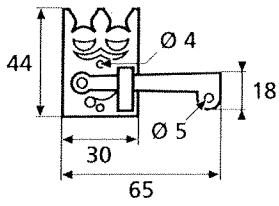

KLINKESPELEN - SCHUIVEN - SLOTJES

Slotjes