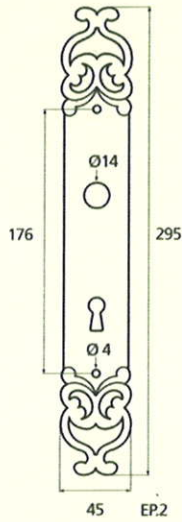

Andalousie

Cornouailles

Cornouailles larg. red.

Touraine

Malte

Louis XV

Louis XVI

◆ Verkrijgbaar in massief messing - elke plaat/rozet bestaat voor huissleutels en cilinder en toiletgarnituur