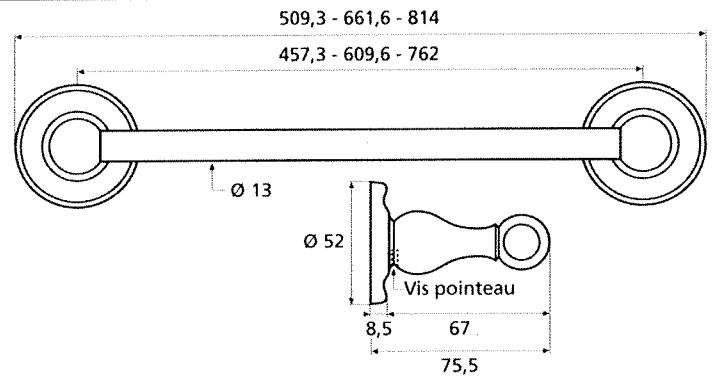

Handdoekbaar