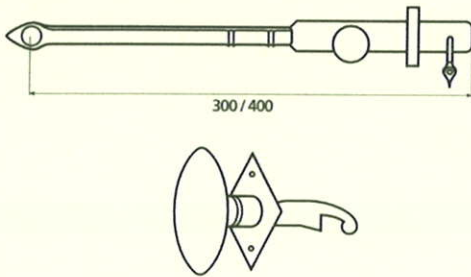

Longueur ergot poucier : 70 mm

Armorique

Longueur ergot poucier : 70 mm

Armorique

France

Castel

◆ Verkrijgbaar in massief messing

DEURGREPEN