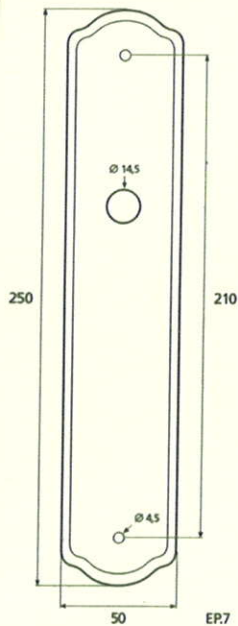

cuvette laiton

Rozet bois

code afwerking:
60: bois naturel
62: chêne clair
63: noyer

Krukplaat

code afwerking:
60: bois naturel
62: chêne clair
63: noyer

Meubelknop bois sans cuvette

code afwerking:
60: bois naturel
62: chêne clair
63: noyer