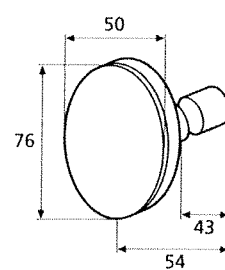

DEURKRUKEN - KNOPKRUKKEN

Deurkruk

Deurkruk

Knopkruk

Knopkruk

◆ Verkrijgbaar in massief messing - elke deurkruk is verkrijgbaar als knopkruk