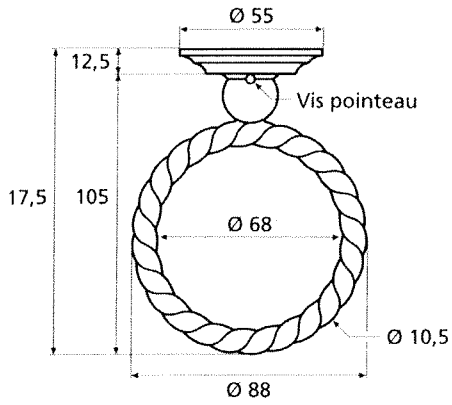

Zeephouder

Haak

Handdoekring

Toiletrolhouder

Tablette

Handdoekbaar

SANITAIRE ACCESSOIRES "LAGUNE"

Bekerhouder