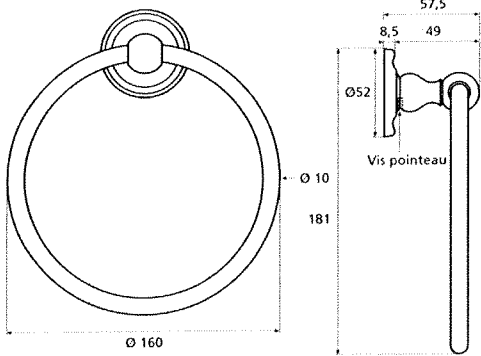

Handdoekring