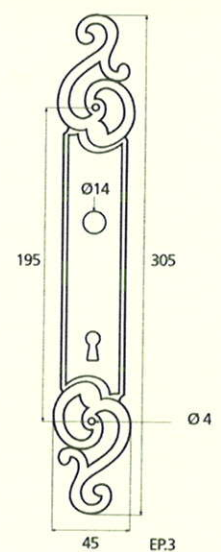

Louis XV

◆ Verkrijgbaar in massief messing - elke plaat/rozet bestaat voor huissleutels en cilinder en toiletgarnituur