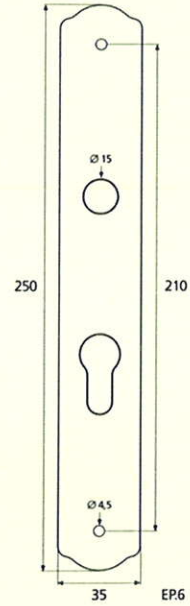

KRUKPLATEN

◆ Elke plaat/rozet bestaat voor huissleutels en cylinder en toiletgarnituur.