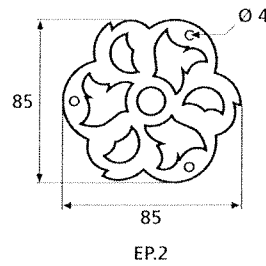

ROZETTEN - SCHUIVEN

Rozetten

Rozetten

Tagetten

Beugels

◆ Verkrijgbaar in massief messing - elke plaat/rozet bestaat voor huissleutels & cilinders en toiletgarnituur.