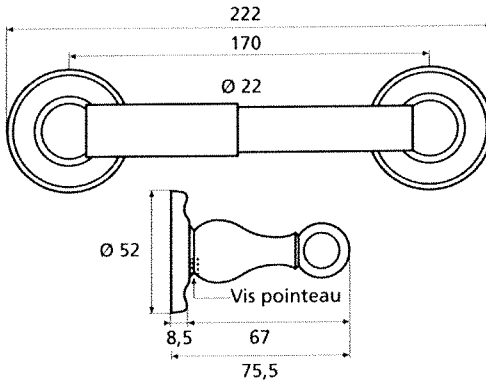

Zeephouder

Haak

Handdoekring

Toiletrolhouder

Tablette

Handdoekbaar

SANITAIRE ACCESSOIRES "LAGUNE"

Bekerhouder