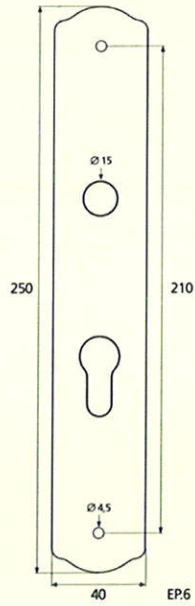

KRUKPLATEN

◆ Elke plaat/rozet bestaat voor huissleutels en cylinder en toiletgarnituur.