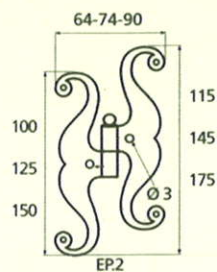

◆ Verkrijgbaar in massief messing

SCHARNIEREN - PAUMELLEN

Charnières

Paumellen

Hauteur	Largeur	Diamètre	Epaisseur lames	Nbre de trous par paumelle	Hauteur totale
A	B	C	D	E	F
80mm	45mm	12mm	2,5mm	6 trous	135mm
110mm	55mm	12mm	3mm	8 trous	152mm
140mm	55mm	12mm	3mm	8 trous	180mm
140mm	60mm	12mm	3,5mm	8 trous	180mm
190mm	65mm	14mm	3,5mm	8 trous	186mm
140mm	80mm	14mm	3,5mm	8 trous	186mm