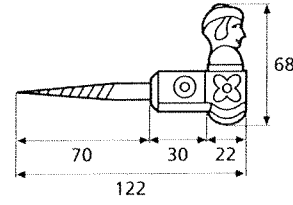

Luikvastzeters