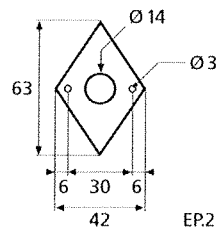

ROZETTEN - SCHUIVEN

Rozetten