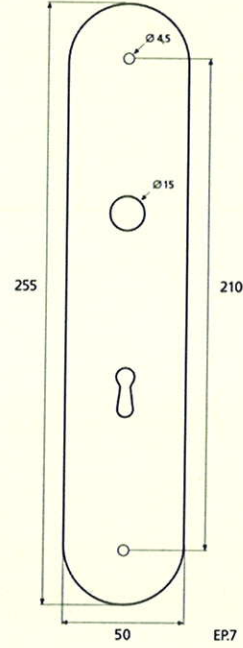

KRUKPLATEN

◆ Elke plaat/rozet bestaat voor huissleutels en cylinder en toiletgarnituur.