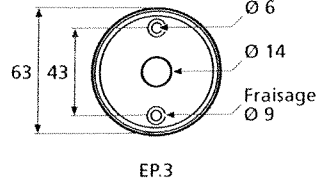

ROZETTEN - SCHUIVEN

Rozetten