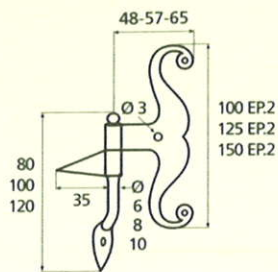

◆ Verkrijgbaar in massief messing

SCHARNIEREN - PAUMELLEN

Charnières

Paumellen

Hauteur	Largeur	Diamètre	Epaisseur lames	Nbre de trous par paumelle	Hauteur totale
A	B	C	D	E	F
80mm	45mm	12mm	2,5mm	6 trous	135mm
110mm	55mm	12mm	3mm	8 trous	152mm
140mm	55mm	12mm	3mm	8 trous	180mm
140mm	60mm	12mm	3,5mm	8 trous	180mm
190mm	65mm	14mm	3,5mm	8 trous	186mm
140mm	80mm	14mm	3,5mm	8 trous	186mm