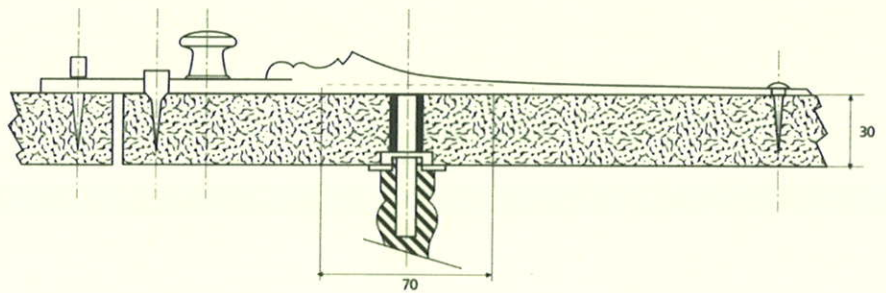

Longueur ergot poucier : 70 mm

Armorique

Longueur ergot poucier : 70 mm

Armorique

France

Castel

◆ Verkrijgbaar in massief messing

DEURGREPEN