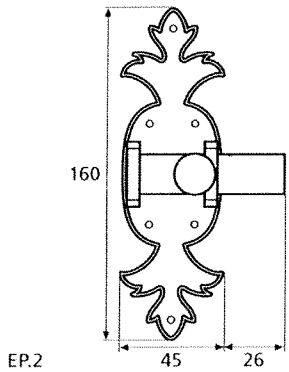

Tagetten

Beugels

◆ Verkrijgbaar in massief messing - elke plaat/rozet bestaat voor huissleutels & cilinders en toiletgarnituur.