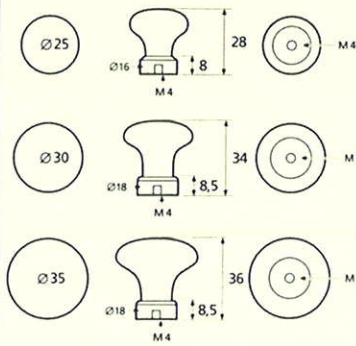

MEUBELKNOPPEN

Torçon

Tradition