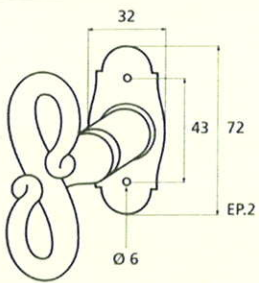

RAAMLIJVEN

Montségur