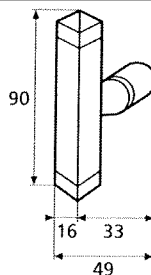

DEURKRUKEN - KNOPKRUKKEN

Deurkruk

Deurkruk

Knopkruk

Knopkruk

◆ Verkrijgbaar in massief messing - elke deurkruk is verkrijgbaar als knopkruk