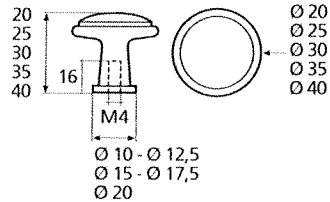

Inwerkschelp

Ecume

Tafelhoek dicht

◆ Verkrijgbaar in massief messing

MEUBELKNOPPEN

Rond Petit Belle époque Ovale Large

Belle époque "T"

Rond Large Dune Medium