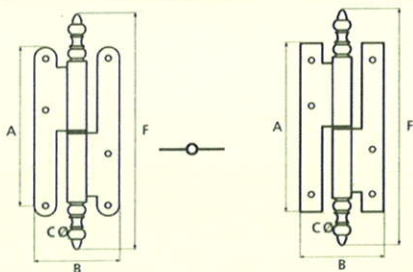

◆ Verkrijgbaar in massief messing

SCHARNIEREN - PAUMELLEN

Charnières

Paumellen

Hauteur	Largeur	Diamètre	Epaisseur lames	Nbre de trous par paumelle	Hauteur totale
A	B	C	D	E	F
80mm	45mm	12mm	2,5mm	6 trous	135mm
110mm	55mm	12mm	3mm	8 trous	152mm
140mm	55mm	12mm	3mm	8 trous	180mm
140mm	60mm	12mm	3,5mm	8 trous	180mm
190mm	65mm	14mm	3,5mm	8 trous	186mm
140mm	80mm	14mm	3,5mm	8 trous	186mm