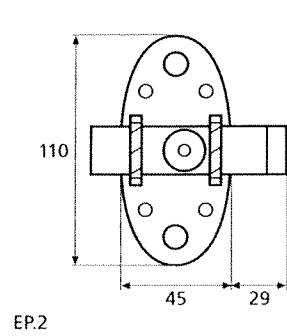

Tagetten

Beugels