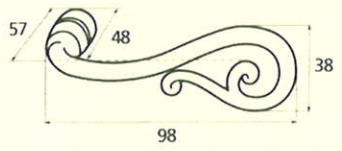

Louis XV

Camargue

Périgord

Monté Carlo

◆ Verkrijgbaar in massief messing - elke deurkruk is verkrijgbaar als raamkruk

Touraine

Ouessant

Jersey