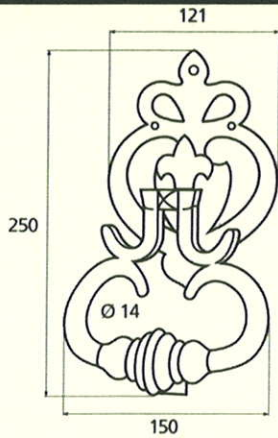

DEURKLOPPERS

Louis XV

◆ Verkrijgbaar in massief messing