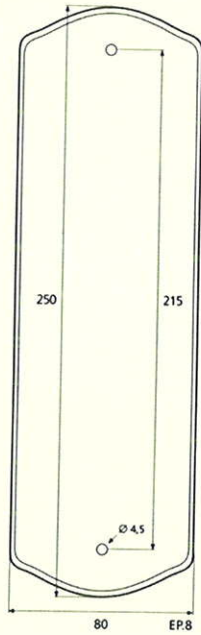

KRUKPLATEN

◆ Elke plaat/rozet bestaat voor huissleutels en cylinder en toiletgarnituur.