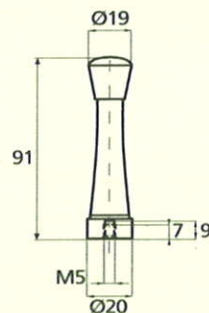

France

France

Marine

◆ Verkrijgbaar in massief messing - elke knopkruk is verkrijgbaar als raamkruk

KRUKPLATEN

Montségur

Médiéval

Armorique