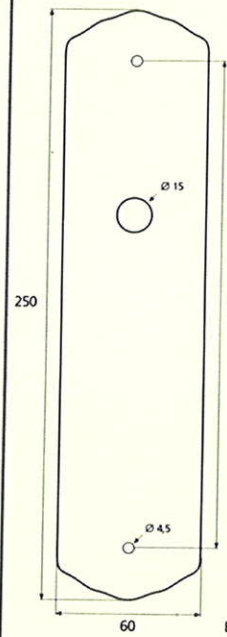

KRUKPLATEN

◆ Elke plaat/rozet bestaat voor huissleutels en cylinder en toiletgarnituur.