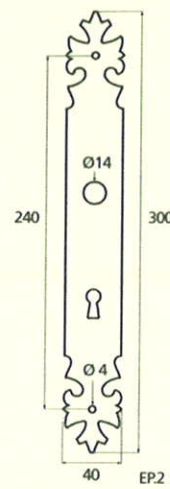

France

France

Marine

◆ Verkrijgbaar in massief messing - elke knopkruk is verkrijgbaar als raamkruk

KRUKPLATEN

Montségur

Médiéval

Armorique