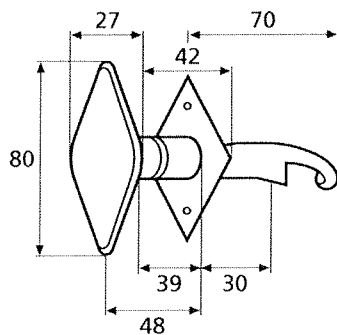

◆ Verkrijgbaar in massief messing - elke plaat/rozet bestaat voor huissleutels & cilinders en toiletgarnituur.

KLINKESPELEN - SCHUIVEN - SLOTJES

Slotjes

Neuzen

Klinkespel I

Platte schuiven

Olijf voor klinkespel