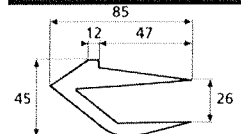

KLINKESPELEN - SCHUIVEN - SLOTJES

Slotjes

Neuzen

Klinkespel I

Platte schuiven

Olijf voor klinkespel