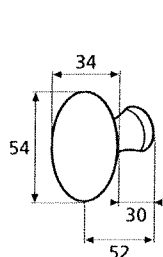

Knopkruk

◆ Verkrijgbaar in massief messing - elke deurkruk is verkrijgbaar als knopkruk