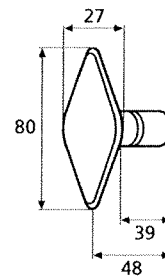

Knopkruk

◆ Verkrijgbaar in massief messing - elke deurkruk is verkrijgbaar als knopkruk