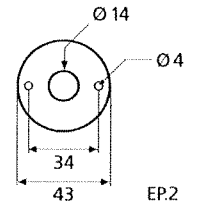

ROZETTEN - SCHUIVEN

Rozetten