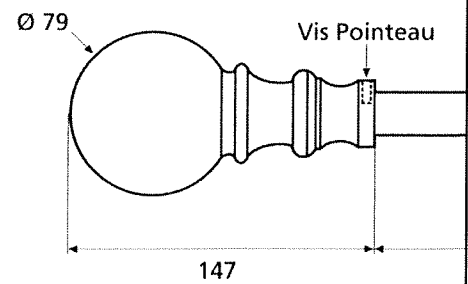

Support

Roede

Ring

Eindstuk

Eindstuk

Eindstuk

Embrasse belle époque

Embrasse liane

Embrasse nacre