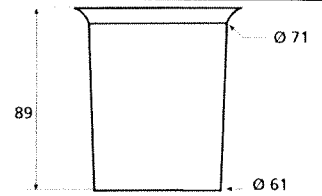

SANITAIRE ACCESSOIRES "LAGUNE"

Haak

Beker