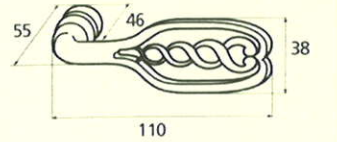

Touraine

Ouessant

Jersey

Sardaigne

Tradition

Trianon

Louis XV

Régence

Louis XVI

Louis XV

Régence

Louis XVI

Marine

Marine long col

Marine saillie réduite

Narval

Europe LP

Europe LP/LC

Europe LP/CL

◆ Verkrijgbaar in massief messing - elke deurkruk is verkrijgbaar als raamkruk