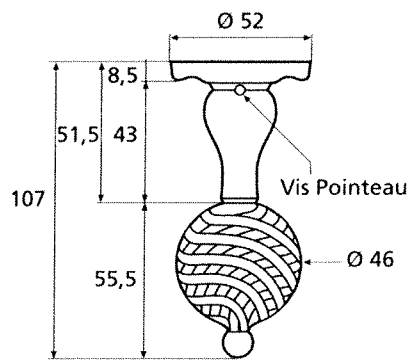

Embrasse belle époque