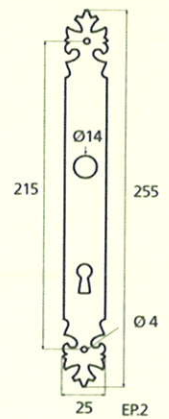

Armorique larg. réd.