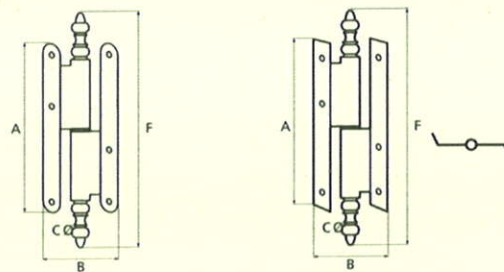

◆ Verkrijgbaar in massief messing

SCHARNIEREN - PAUMELLEN

Charnières

Paumellen

Hauteur	Largeur	Diamètre	Epaisseur lames	Nbre de trous par paumelle	Hauteur totale
A	B	C	D	E	F
80mm	45mm	12mm	2,5mm	6 trous	135mm
110mm	55mm	12mm	3mm	8 trous	152mm
140mm	55mm	12mm	3mm	8 trous	180mm
140mm	60mm	12mm	3,5mm	8 trous	180mm
190mm	65mm	14mm	3,5mm	8 trous	186mm
140mm	80mm	14mm	3,5mm	8 trous	186mm

Hauteur	Largeur	Diamètre	Epaisseur lames	Nbre de trous par paumelle	Hauteur totale
A	B	C	D	E	F
110mm	60mm	12mm	3mm	6 trous	152mm
140mm	60mm	12mm	3mm	8 trous	180mm

Hulzen

Pour paumelle	Hauteur	Alliage	Hauteur lumière	Largeur lumière
	A	B	C	D
80mm	85mm	11mm	30mm	3mm
110mm	100mm	12mm	44mm	3mm
140mm	105mm	12,5mm	44mm	3mm
190mm	110mm	14,5mm	44mm	4mm