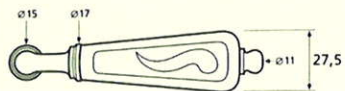

DEURKRUKEN

◆ Elke deurkruk is verkrijgbaar als raamkruk