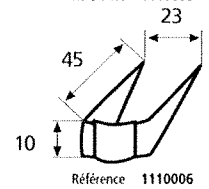

Beugels

◆ Verkrijgbaar in massief messing - elke plaat/rozet bestaat voor huissleutels & cilinders en toiletgarnituur.