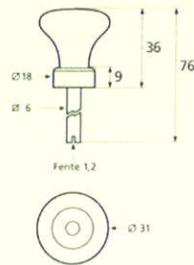

code afwerking:
60: bois naturel
62: chêne clair
63: noyer

Manivelle bordelaise bois

monture laiton poli

Raamkruk rond bois

monture et platine laiton

WC-garnituur bois

monture laiton

Raamkruk bois