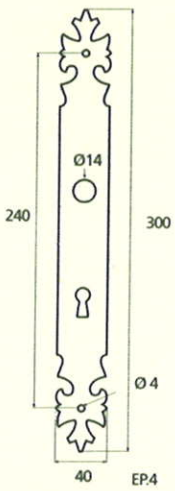

KRUKPLATEN

Castel

◆ Verkrijgbaar in massief messing - elke plaat/rozet bestaat voor huissleutels en cilinder en toiletgarnituur