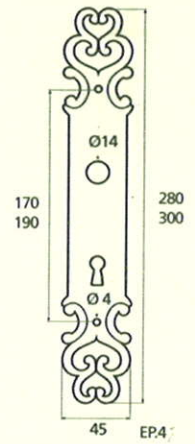

Renaissance