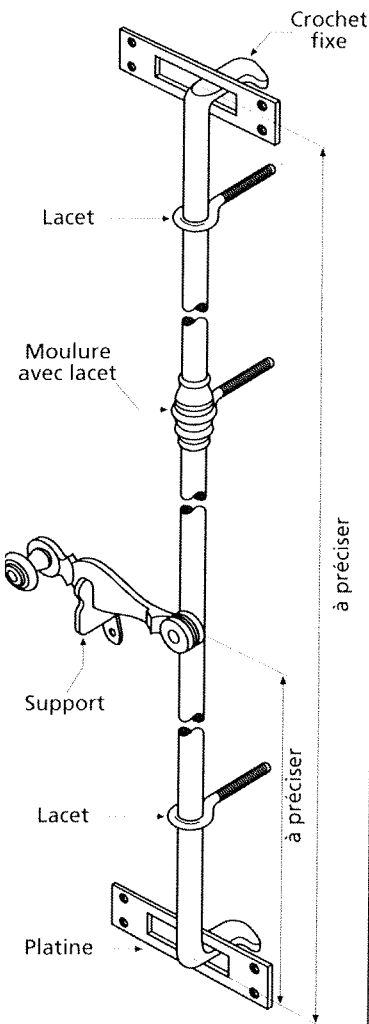

ESPAGNOLETTES VOOR LUIKEN

Espagnolette voor luik croisée