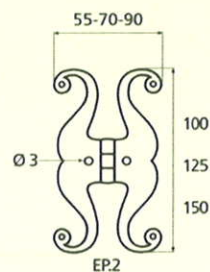

◆ Verkrijgbaar in massief messing

SCHARNIEREN - PAUMELLEN

Charnières

Paumellen

Hauteur	Largeur	Diamètre	Epaisseur lames	Nbre de trous par paumelle	Hauteur totale
A	B	C	D	E	F
80mm	45mm	12mm	2,5mm	6 trous	135mm
110mm	55mm	12mm	3mm	8 trous	152mm
140mm	55mm	12mm	3mm	8 trous	180mm
140mm	60mm	12mm	3,5mm	8 trous	180mm
190mm	65mm	14mm	3,5mm	8 trous	186mm
140mm	80mm	14mm	3,5mm	8 trous	186mm