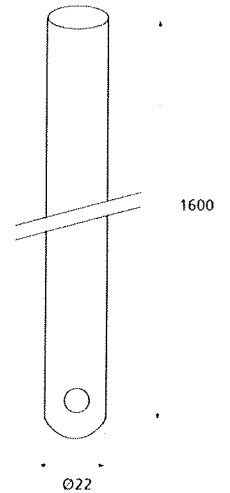

Crémone

Vals/draai-kip

Afsluitbaar

Zwaar

Verdikking

Moulure

Verkrijgbaar in massief messing - elke crémone kan geleverd worden met elke raamkruk.

ESPAGNOLETTES VOOR LUIKEN