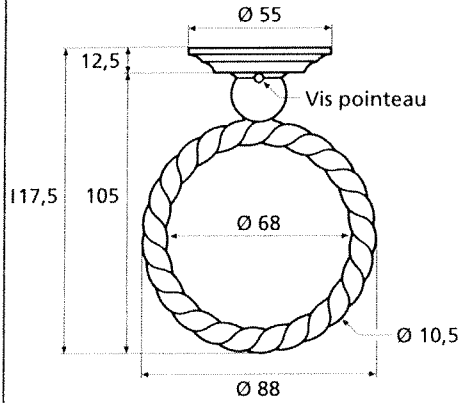

Zeephouder