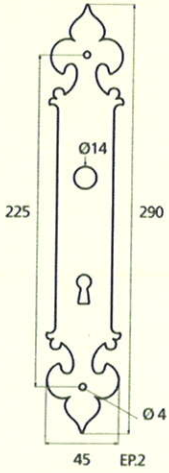

France

France

Marine

◆ Verkrijgbaar in massief messing - elke knopkruk is verkrijgbaar als raamkruk

KRUKPLATEN

Montségur

Médiéval

Armorique