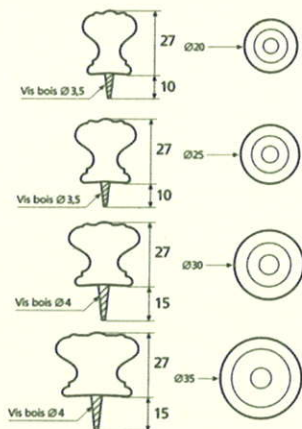

cuvette laiton

Rozet bois

code afwerking:
60: bois naturel
62: chêne clair
63: noyer

Krukplaat

code afwerking:
60: bois naturel
62: chêne clair
63: noyer

Meubelknop bois sans cuvette

code afwerking:
60: bois naturel
62: chêne clair
63: noyer