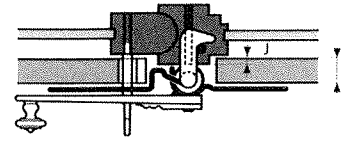

Espagnolette luiken croisée met binnenluiken

J et K cotes à préciser