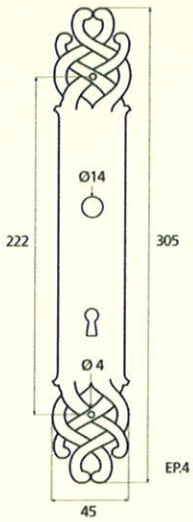

Andalousie

Cornouailles

Cornouailles larg. red.

Touraine

Malte

Louis XV

Louis XVI

◆ Verkrijgbaar in massief messing - elke plaat/rozet bestaat voor huissleutels en cilinder en toiletgarnituur