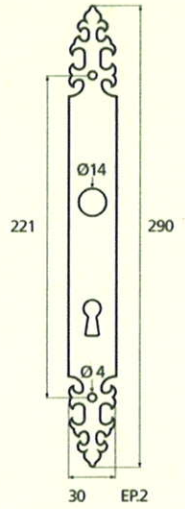

Andalousie

Cornouailles

Cornouailles larg. red.

Touraine

Malte

Louis XV

Louis XVI

◆ Verkrijgbaar in massief messing - elke plaat/rozet bestaat voor huissleutels en cilinder en toiletgarnituur