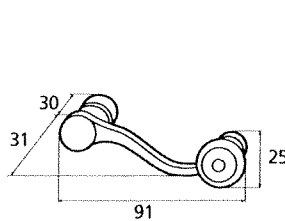

DEURKRUKEN - KNOPKRUKKEN

Deurkruk