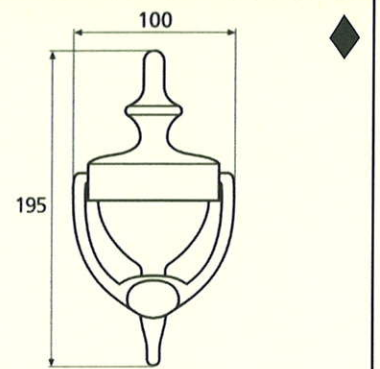

◆ Verkrijgbaar in massief messing

SCHARNIEREN - PAUMELLEN

Charnières

Paumellen

Hauteur	Largeur	Diamètre	Epaisseur lames	Nbre de trous par paumelle	Hauteur totale
A	B	C	D	E	F
80mm	45mm	12mm	2,5mm	6 trous	135mm
110mm	55mm	12mm	3mm	8 trous	152mm
140mm	55mm	12mm	3mm	8 trous	180mm
140mm	60mm	12mm	3,5mm	8 trous	180mm
190mm	65mm	14mm	3,5mm	8 trous	186mm
140mm	80mm	14mm	3,5mm	8 trous	186mm