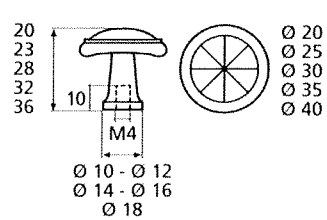

"T"   Rond   Mélusine   France