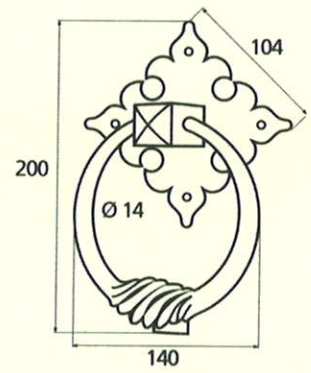

Etrier

St Germain