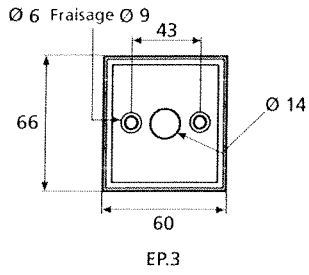

ROZETTEN - SCHUIVEN

Rozetten