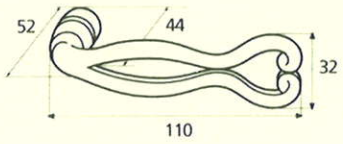

Louis XV

Camargue

Périgord

Monté Carlo

◆ Verkrijgbaar in massief messing - elke deurkruk is verkrijgbaar als raamkruk

Touraine

Ouessant

Jersey