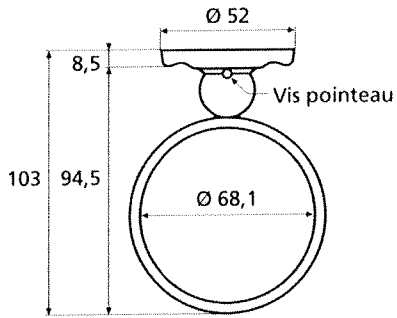

SANTAIRE ACCESSOIRES "CASCADE"

Bekerhouder