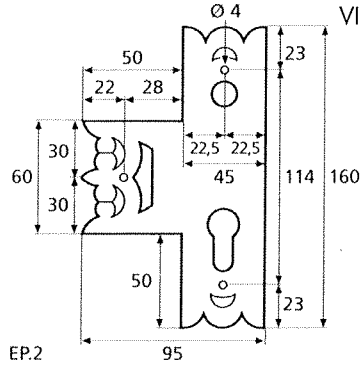

ROZETTEN - SCHUIVEN

Rozetten

Rozetten

Tagetten

Beugels

◆ Verkrijgbaar in massief messing - elke plaat/rozet bestaat voor huissleutels & cilinders en toiletgarnituur.