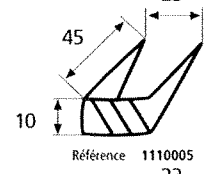

Beugels

◆ Verkrijgbaar in massief messing - elke plaat/rozet bestaat voor huissleutels & cilinders en toiletgarnituur.