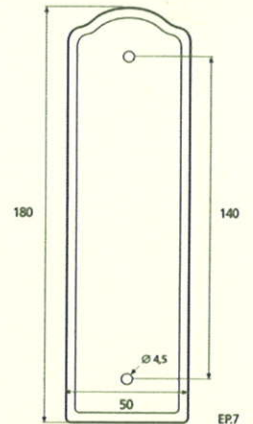

Demi plaque bois

code afwerking:
60: bois naturel
62: chêne clair
63: noyer