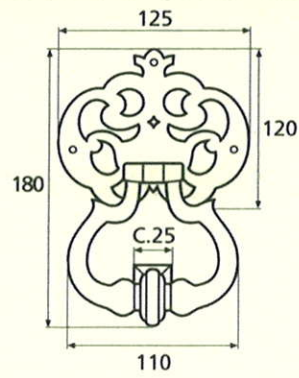

DEURKLOPPERS

France

◆ Verkrijgbaar in massief messing