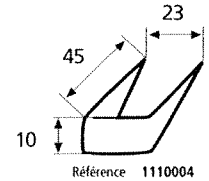

Beugels

◆ Verkrijgbaar in massief messing - elke plaat/rozet bestaat voor huissleutels & cilinders en toiletgarnituur.