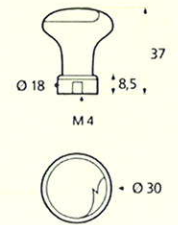

MEUBELKNOPPEN

Torçon

Tradition

Ovaal

Nippon

Louis XV

Vague

Torsadée

Louis XVI

Insert

Insert

Insert

Anglais

Placard