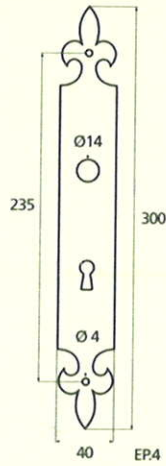

France

France

Marine

◆ Verkrijgbaar in massief messing - elke knopkruk is verkrijgbaar als raamkruk

KRUKPLATEN

Montségur

Médiéval

Armorique