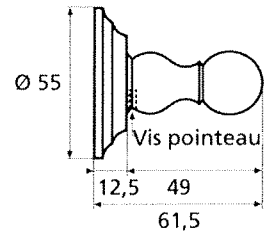

SANITAIRE ACCESSOIRES "LAGUNE"

Haak