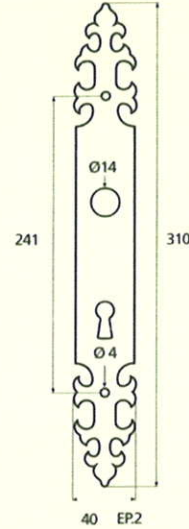

Andalousie

Cornouailles

Cornouailles larg. red.

Touraine

Malte

Louis XV

Louis XVI

◆ Verkrijgbaar in massief messing - elke plaat/rozet bestaat voor huissleutels en cilinder en toiletgarnituur