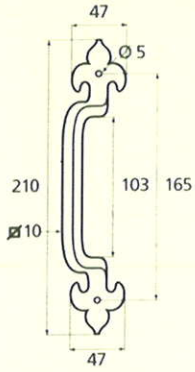

DEURGREPEN

Médiéval