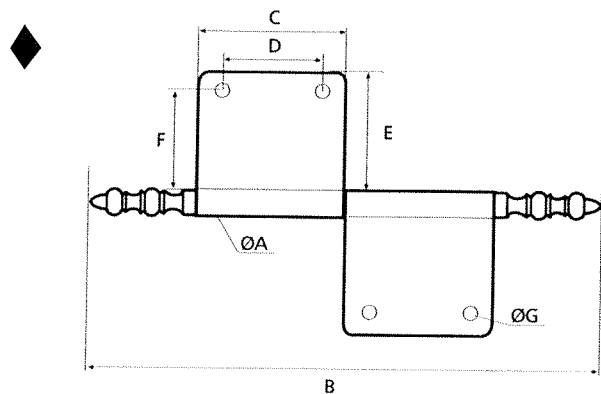

Fitsen: Lammellen

A	B	C	D	E	F	G
Ø8	90	25	13	18	12	Ø3,5
Ø10	120	30	18	23	17	Ø3,5
Ø10	140	40	28	23	17	Ø3,5
Ø10	160	40	28	23	17	Ø3,5
Ø12	190	55	43	26	20	

◆ Verkrijgbaar in massief messing