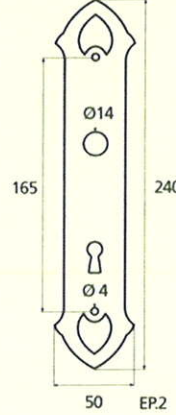

Louis XV

◆ Verkrijgbaar in massief messing - elke plaat/rozet bestaat voor huissleutels en cilinder en toiletgarnituur

KRUKPLATEN

France

France larg. red.

Germinal

Empire

Sardaigne