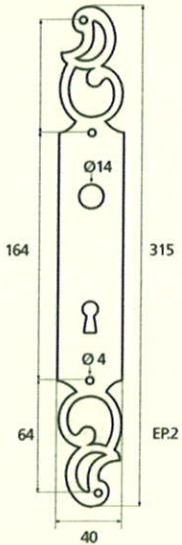

Andalousie

Cornouailles

Cornouailles larg. red.

Touraine

Malte

Louis XV

Louis XVI

◆ Verkrijgbaar in massief messing - elke plaat/rozet bestaat voor huissleutels en cilinder en toiletgarnituur