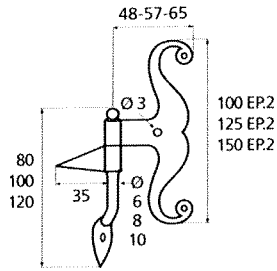

100 EP.2
125 EP.2
150 EP.2