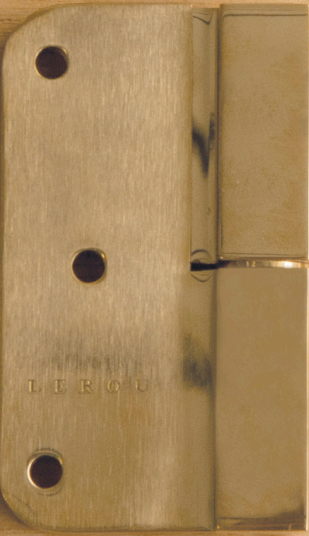

LEROU PAUMELLE 80X80AH
INOX LOOK

LEROU PAUMELLE 80X80RH
INOX LOOK

LEROU PAUMELLE 80X80AH
MESSING POLI

LEROU PAUMELLE 80X80RH
MESSING POLI

LEROU PAUMELLE

LEROU PAUMELLE 80X80AH
RETAISE

LEROU PAUMELLE 80X80RH
RETAISE

OPTIES - AFWERKINGEN

Messing Naturel	Chroom Poli
Sylt™	Chroom Geborsteld
Cowes™	Nikkel Poli
Retaise™	Nikkel Geborsteld
	Inox Look

TECHNISCHE SPECIFICATIES

Afmetingen: 80 x 80 x 3,5 mm
Afgeronde hoeken/Rechte hoeken

OPTIONEN - OBERFLÄSHEN

Messing Nicht Lackiert	Chrom Poliert
Sylt™	Chrom Gebürstet
Cowes™	Nikkel Poliert
Retaise™	Nikkel Gebürstet
	Edelstahl Optik

TECHNISCHEN SPEZIFIKATIONEN

Abmessungen: 80 x 80 x 3,5 mm
Abgerundete Ecken/Rechtwinkligen Ecken

OPTIONS - FINITIONS

Laiton Naturel	Chrome Poli
Sylt™	Chrome Satiné
Cowes™	Nikkel Poli
Retaise™	Nikkel Satiné
	Aspect Inox

SPECIFICATIONS TECHNIQUES

Dimensions: 80 x 80 x 3,5 mm
Coins arrondis/Coins rectangles