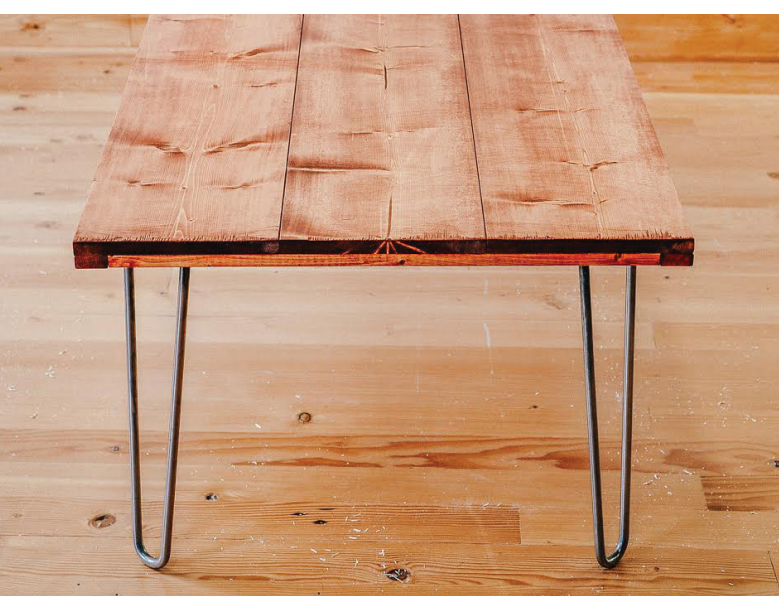

PIVOTS

Z-XHF70L.X / Z-XHF70R.X

Z-XHP150.X

Z-XHP250.X

Made To Measure available
Maatwerk verkrijgbaar

BANISTERS
LEUNINGEN

Z-XTRAP5.X

Made To Measure available
Maatwerk verkrijgbaar