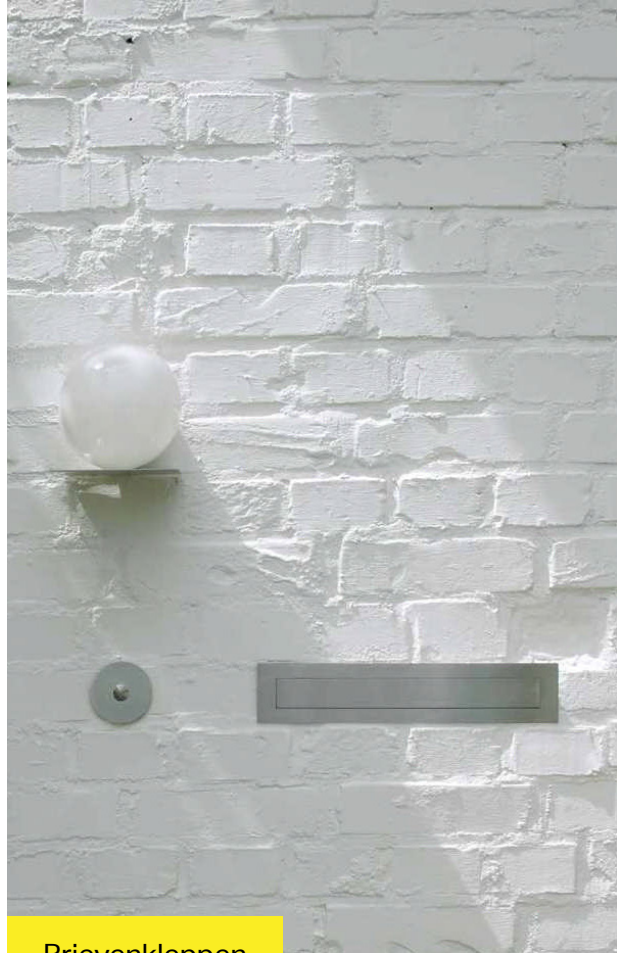

Briefenkleppen