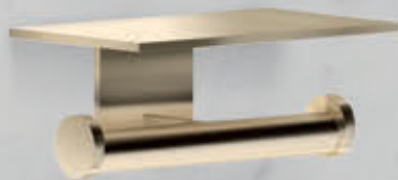

Ref. U6J.32*2 + 5100B

Garniture de douche
Shower set
Duschkombination

Ref. U6J.54

Douchette murale
Handshower set
Handbrausekombination

Ref. U6J.514

Porte-serviette
Towel rail
Handtuchstange

Ref. U6J.538A

Porte-papier
Toilet roll holder
WC-Papierhalter

Ref. U6J.504N

Anneau porte-serviette
Towel rail
Handtuchring

Ref. U6J.540D

Porte-papier double
Toilet roll holder, double
Doppelter WC-Papierhalter

Ref. U6J.4720C

Ensemble pot à balai
Toilet brush set
WC-Bürstentopf-garnitur