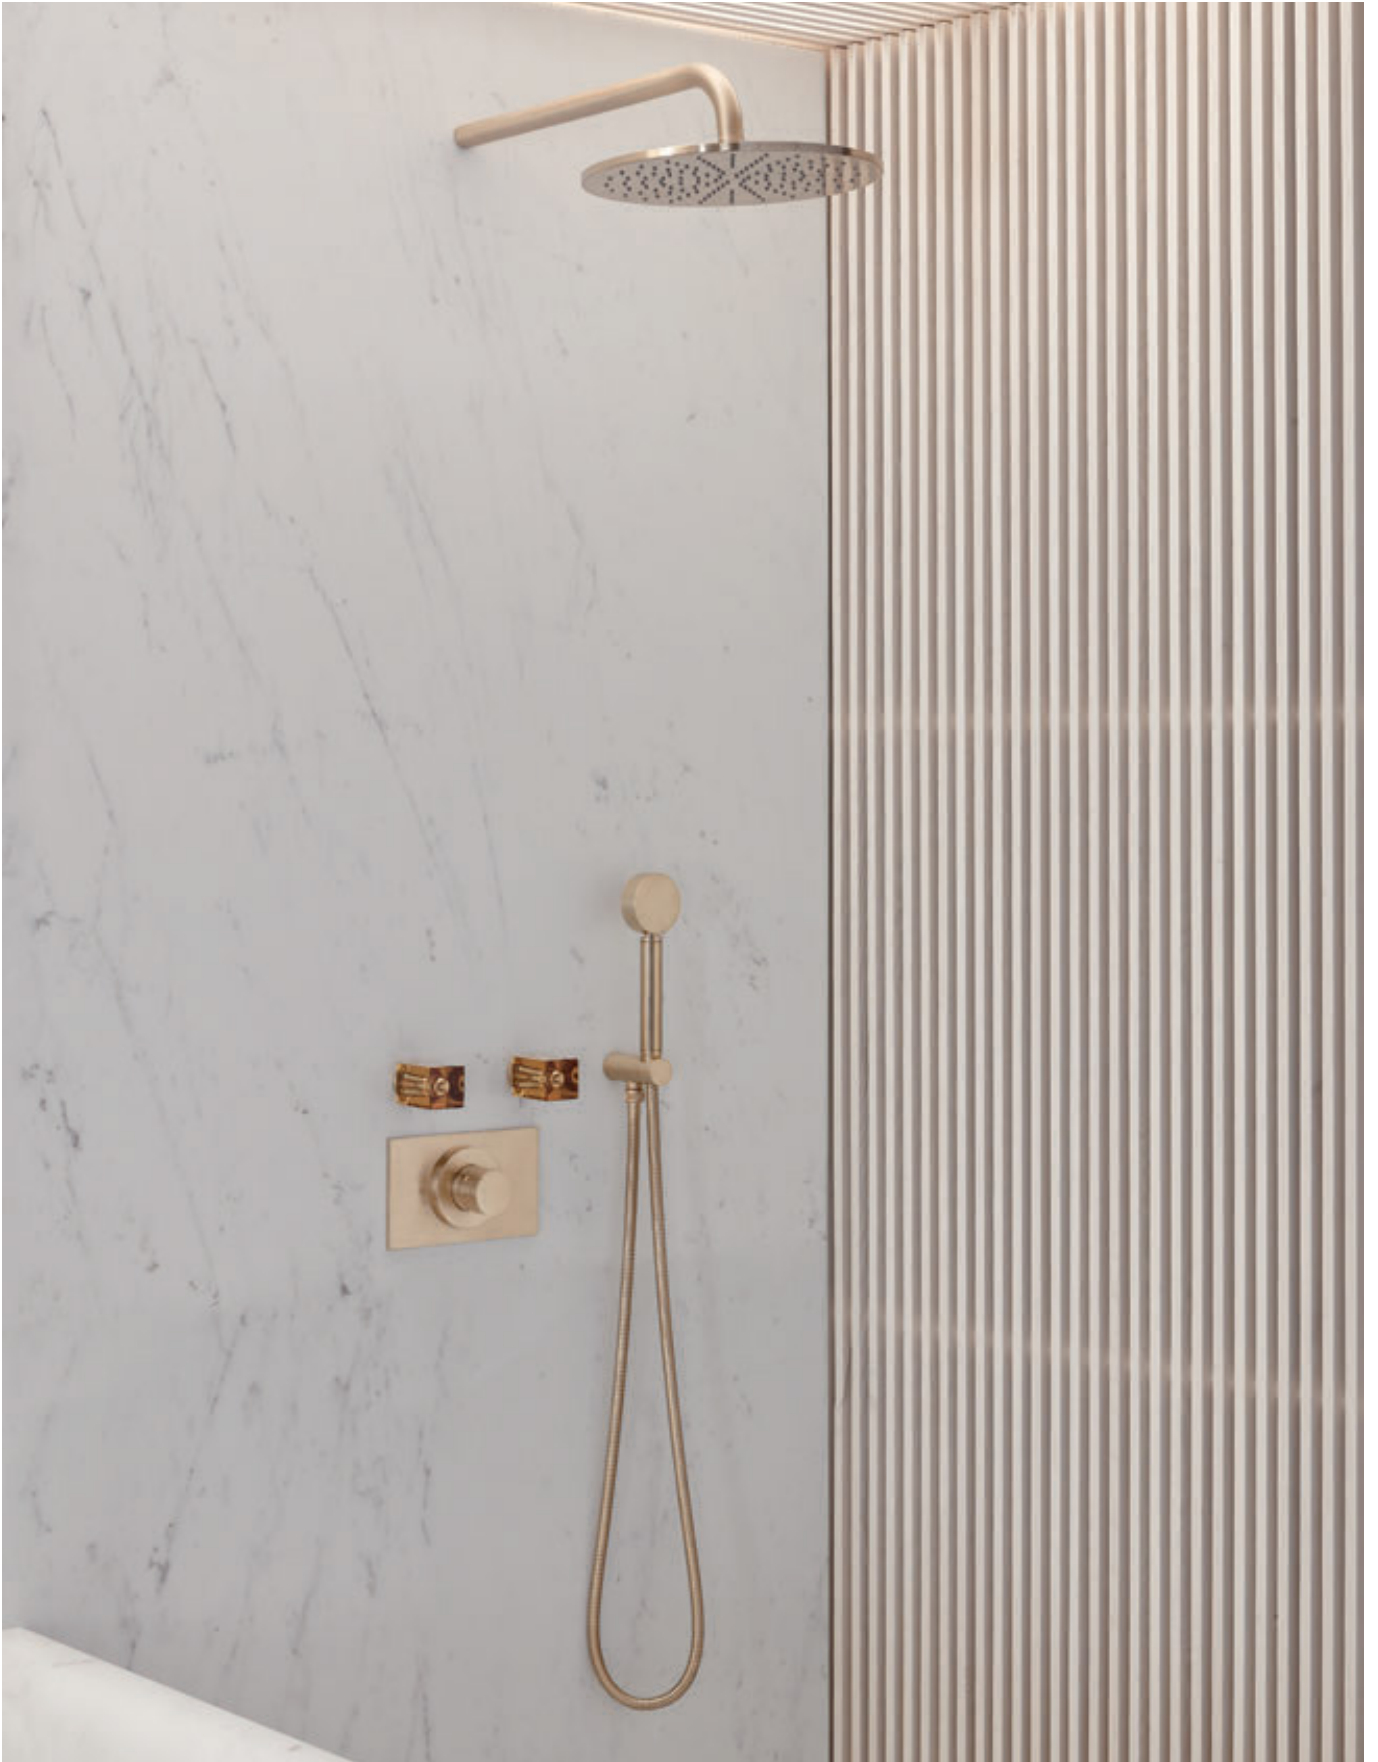

Côté de lavabo
Rim mounted valve
Einbauventil zur Standmontage

BAIN - BATH - BADEWANNE

Ref. U6J.32

Robinet d'arrêt mural
Wall mounted valve
Unterputzventil

Ref. U6J.41SG

Mélangeur de bain mural
Wall mounted bath mixer
Wannenfüllbatterie zur Wandmontage

Ref. U6J.22G

Bec de bain mural
Wall mounted bath spout
Wannenauslauf zur Wandmontage

Ref. U6J.1132SGLED

Mélangeur de bain
Bath mixer
Wannenbatterie

DOUCHE - SHOWER - DUSCHE

Ref. U6J.84L + 280EP

Bras et pomme de douche Ø300 mm
Showerhead and arm Ø300 mm and arm
Brausekopf und Brausearm Ø 300 mm

Ref. U6J.32*2 + 5100B

Garniture de douche
Shower set
Duschkombination

Ref. U6J.54

Douchette murale
Handshower set
Handbrausekombination

Ref. U6J.514

Porte-serviette
Towel rail
Handtuchstange

Ref. U6J.538A

Porte-papier
Toilet roll holder
WC-Papierhalter