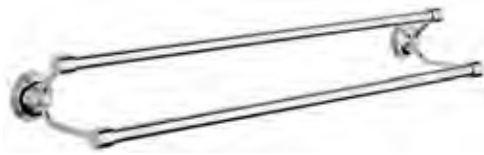

PN Polished nickel

SSF Stainless steel finish

NL Non lacquered

CTB City bronze

CNB Country bronze

AG Antique gold

STYLE MODERNE

N6701 622mm
N6701-A 774mm

N6655 457mm
N6655-A 610mm

64

N6760-A 305mm
N6760-B 456mm

L6708 Ø167mm

STYLE MODERNE

L6745 Ø508mm
L6745-XL Ø660mm

L6746-XL 762mm x 510mm

L6743-C 700mm x 525mm