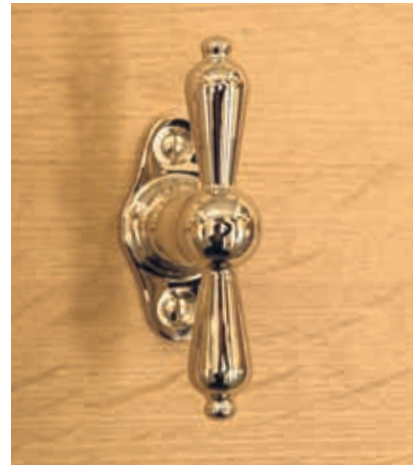

Retaise™

WINDOW HANDLES

raamkrukken

W 9.4001DK.X

W 9.4001 1/2 DK.X

W 9.4005DK.X

W 9.4006DK.X

W 9.4009DK.X