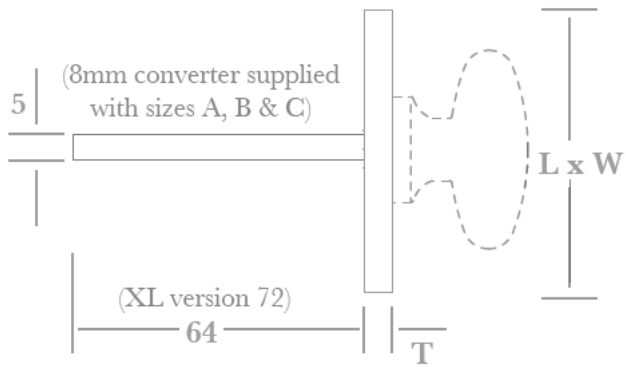

A	B
L x W x T	44 x 44 x 6	54 x 54 x 6
3203 only	62 x 44 x 6	72 x 54 x 6

	A	B
L x W x T	44 x 44 x 6	54 x 54 x 6
3253 only	62 x 44 x 6	72 x 54 x 6
8920/8950	62 x 44 x 6	72 x 54 x 6