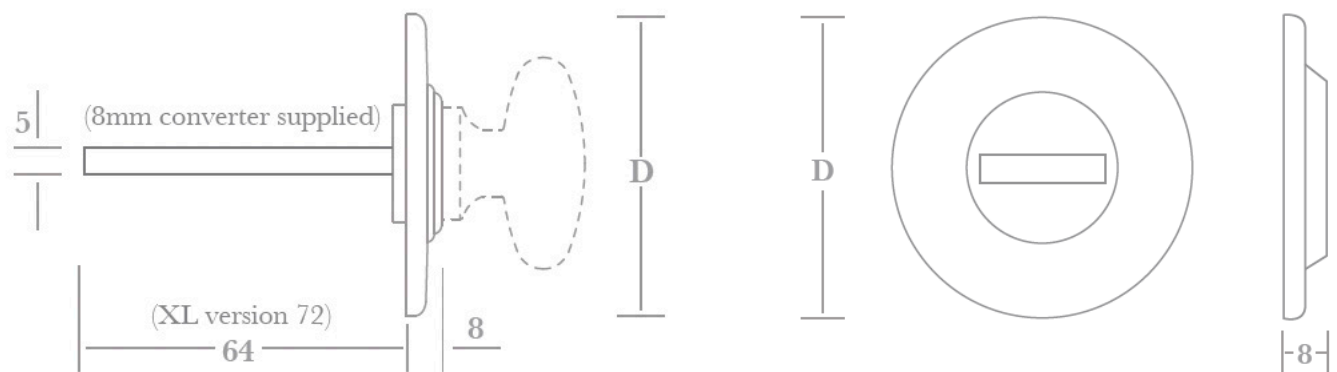

FSBP.7467CR

	A*	B	C	D
D (diameter)	Ø 44	Ø 54	Ø 64	Ø 76

	A*	B	C	D
D (diameter)	Ø 44	Ø 54	Ø 64	Ø 76

THUMB TURNS & COIN RELEASES

VRIJ / BEZET GARNITUREN

FSBP.3203

FSBP.4903

FSBP.5903