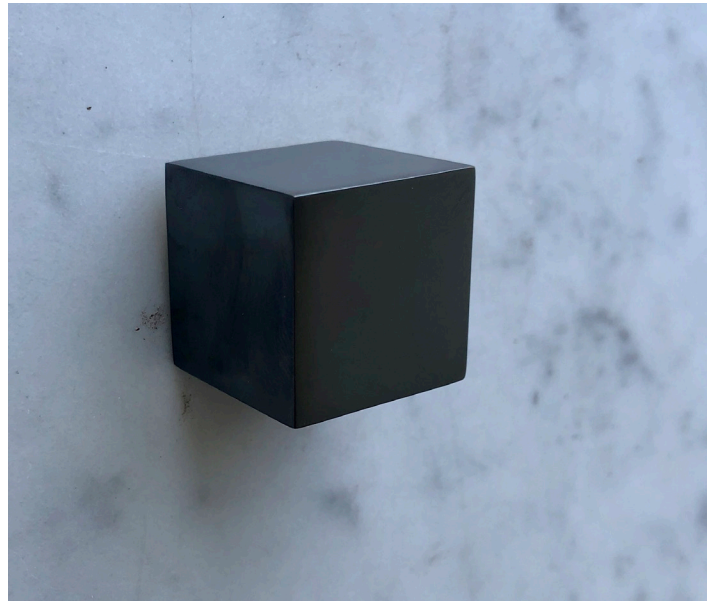

FPSB.0690IBU/B
25mm Meubelknop
IBU= Massief Messing Donkerbruin Brons Nietvernist