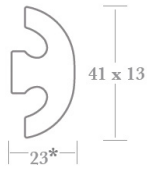

THUMB TURN KNOBS

VRIJ / BEZET KNOPPEN

FSBP.T55

FSBP.T56

FSBP.T61

FSBP.T62

FSBP.T63

FSBP.T65