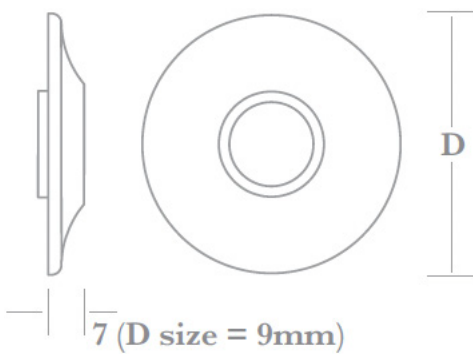

ROSETTES 44 - 54 MM

ROZETTEN 44 - 54 MM

FSBP.7821

FSBP.7822

FSBP.7842

FSBP.2753 70 X 45 X 10 mm

	A	B	
D (dia)	Ø 44	Ø 54	

type G

	A	B	
L x W	44 x 44	54 x 54	
3250 only	62 x 44	72 x 54	

type G

ESCUTCHEONS 44 - 54MM

SLEUTELROZETTEN 44-45 MM

FSBP.7400

FSBP.7401

FSBP.7408

FSBP.7409