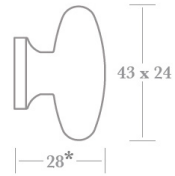

THUMB TURN KNOBS

VRIJ / BEZET KNOPPEN

FSBP.T55

FSBP.T56

FSBP.T61

FSBP.T62

FSBP.T63

FSBP.T65