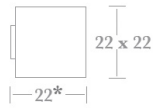

THUMB TURN KNOBS

VRIJ / BEZET KNOPPEN

FSBP.T55

FSBP.T56

FSBP.T61

FSBP.T62

FSBP.T63

FSBP.T65