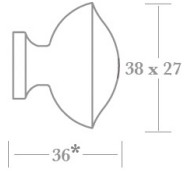

THUMB TURN KNOBS

VRIJ / BEZET KNOPPEN

FSBP.T55

FSBP.T56

FSBP.T61

FSBP.T62

FSBP.T63

FSBP.T65