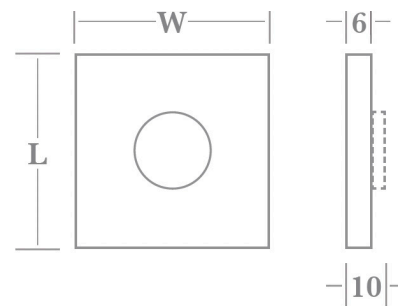

ROSETTES 44 - 54 MM

ROZETTEN 44 - 54 MM

FSBP.7821

FSBP.7822

FSBP.7842

FSBP.2753 70 X 45 X 10 mm

	A	B	
D (dia)	Ø 44	Ø 54	

type G

	A	B	
L x W	44 x 44	54 x 54	
3250 only	62 x 44	72 x 54	

type G

ESCUTCHEONS 44 - 54MM

SLEUTELROZETTEN 44-45 MM

FSBP.7400

FSBP.7401

FSBP.7408

FSBP.7409