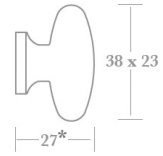

THUMB TURN KNOBS

VRIJ / BEZET KNOPPEN

FSBP.T55

FSBP.T56

FSBP.T61

FSBP.T62

FSBP.T63

FSBP.T65