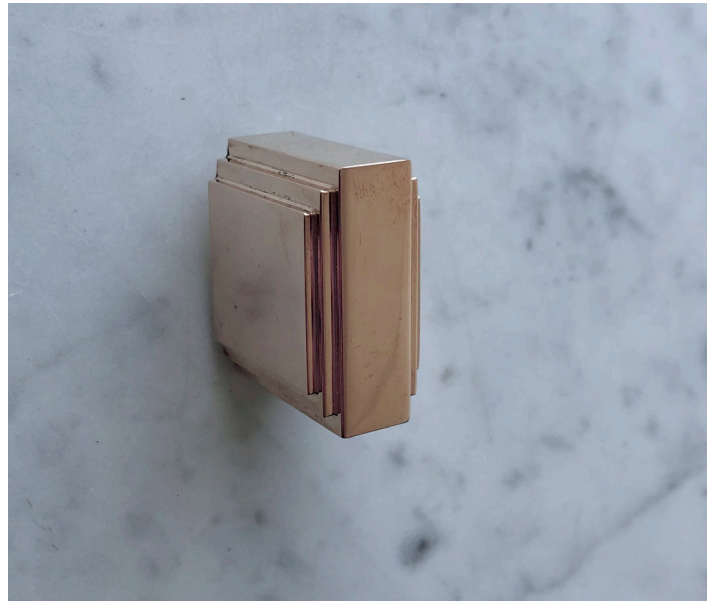

FPSB.0676PGU/C
H:37mm SQ STEP DECO Meubelknop
PGU= Pink Bonze Nietvernist