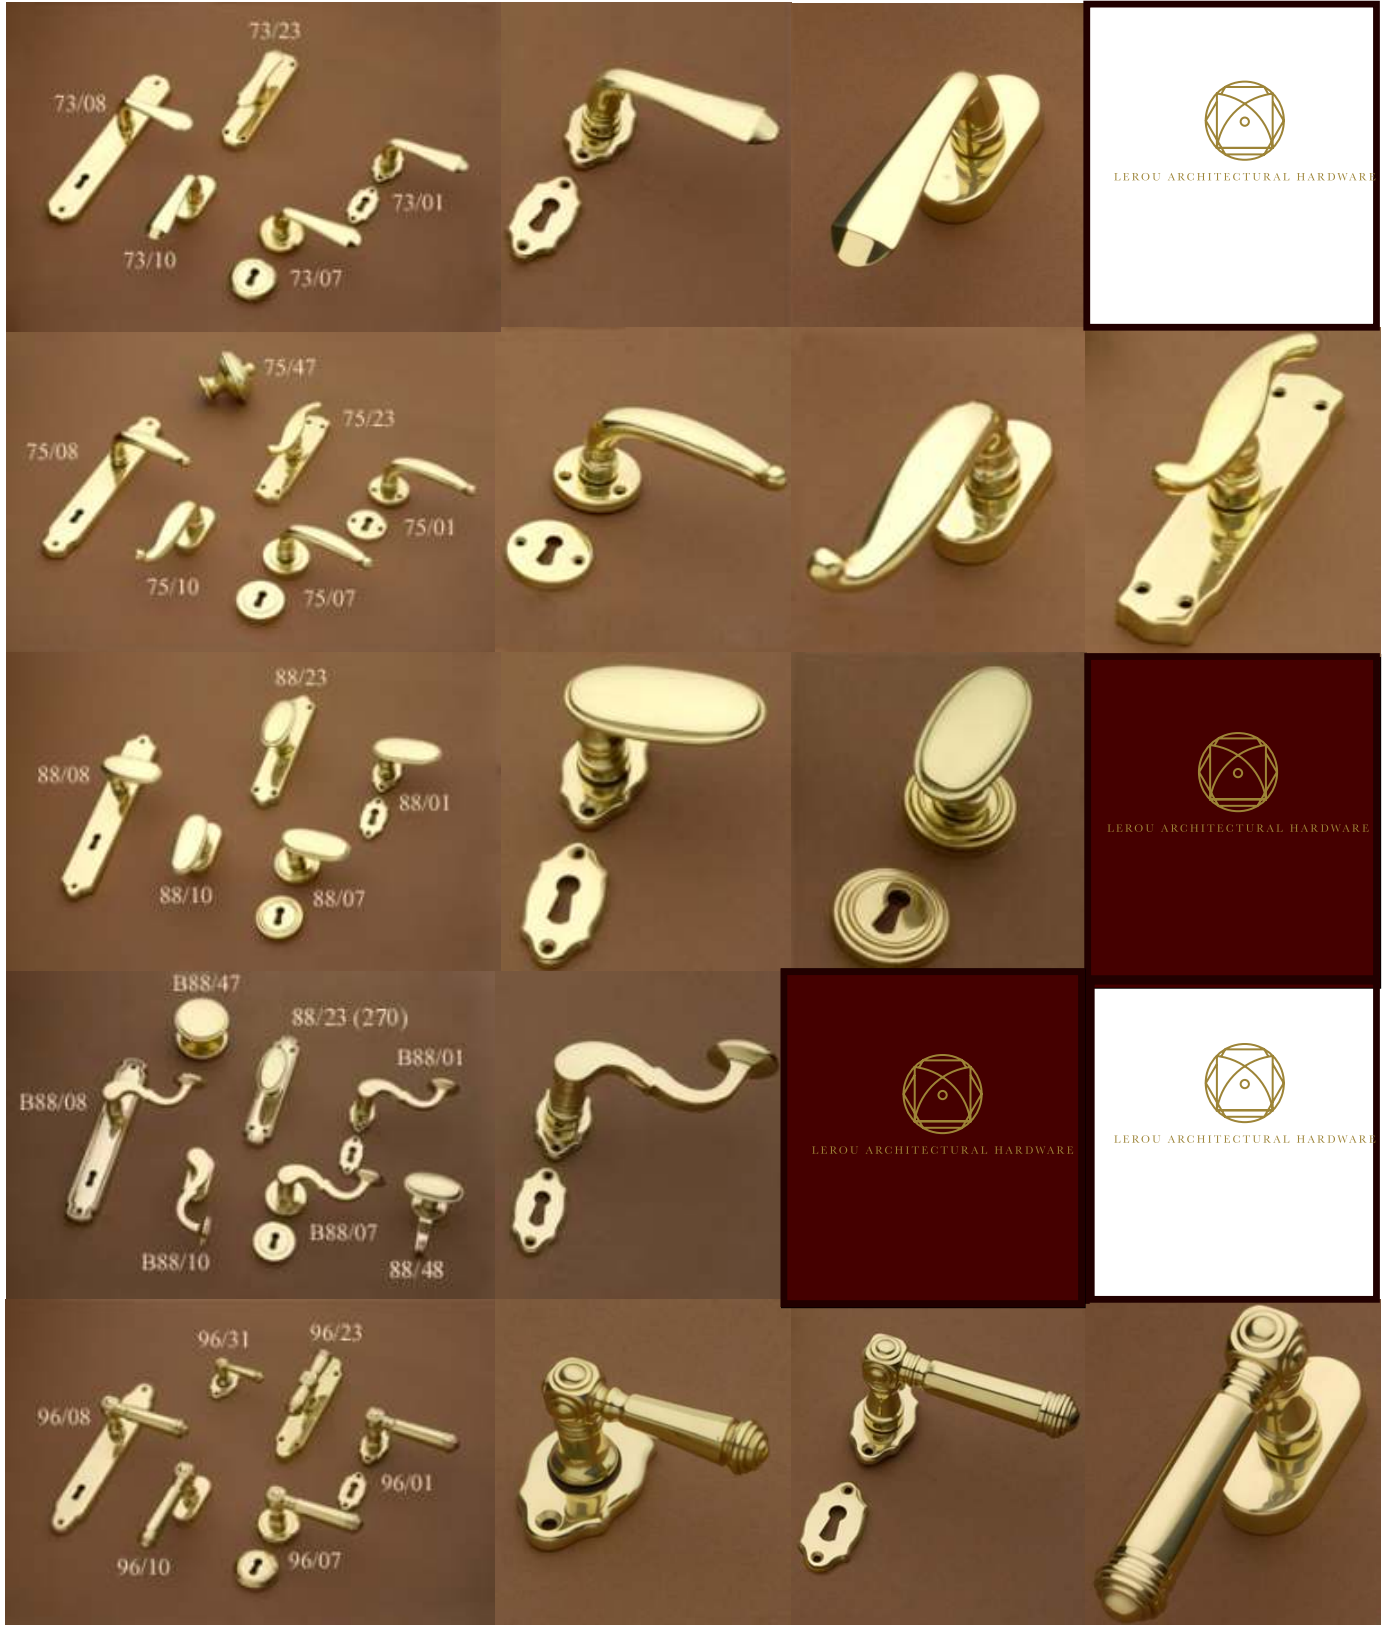

LEROU ARCHITECTURAL HARDWARE

DOOR KNOBS & HANDLES

Deurkrukken & Deurgrepen