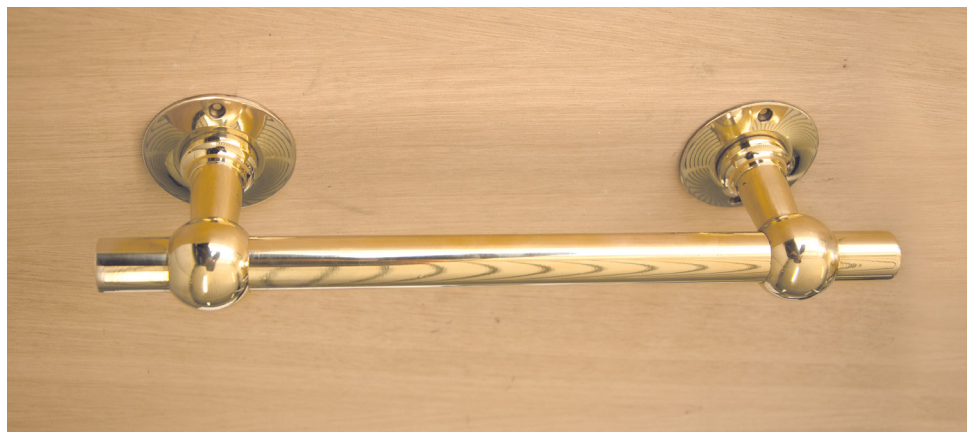

CDF 9.1822GR.0