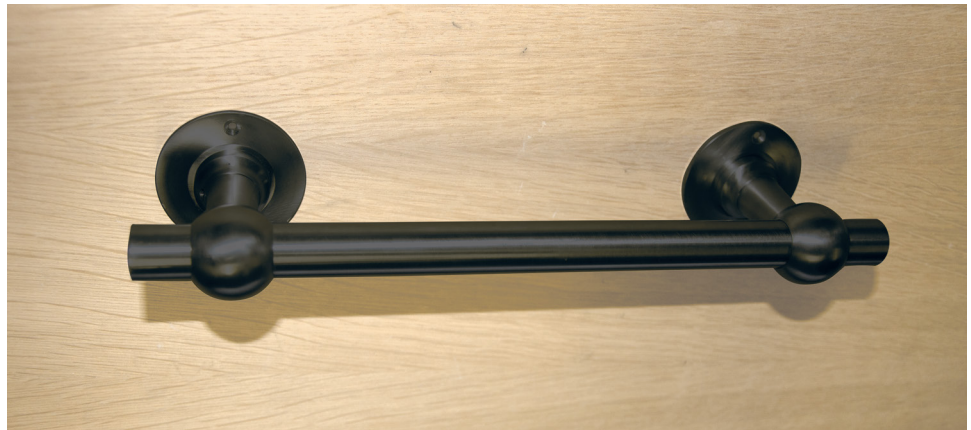

DOOR PULLS
deurgrepen

CDF 9.1822GR.0011