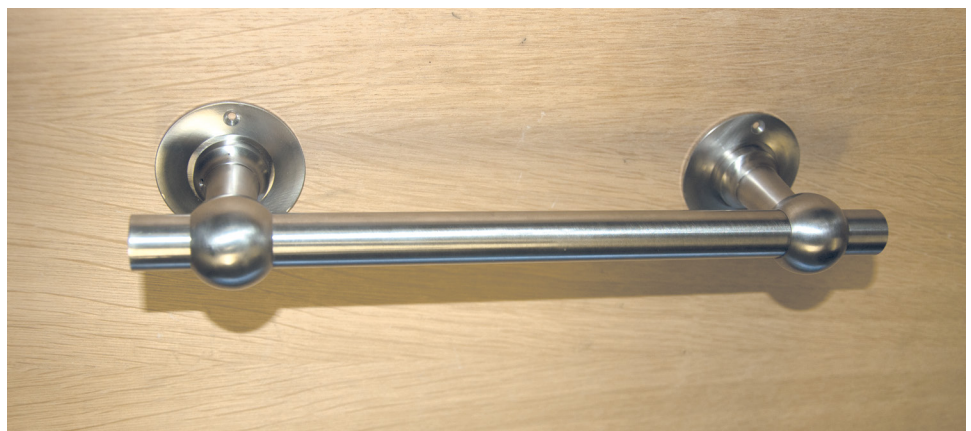

CDF 9.1822GR.03