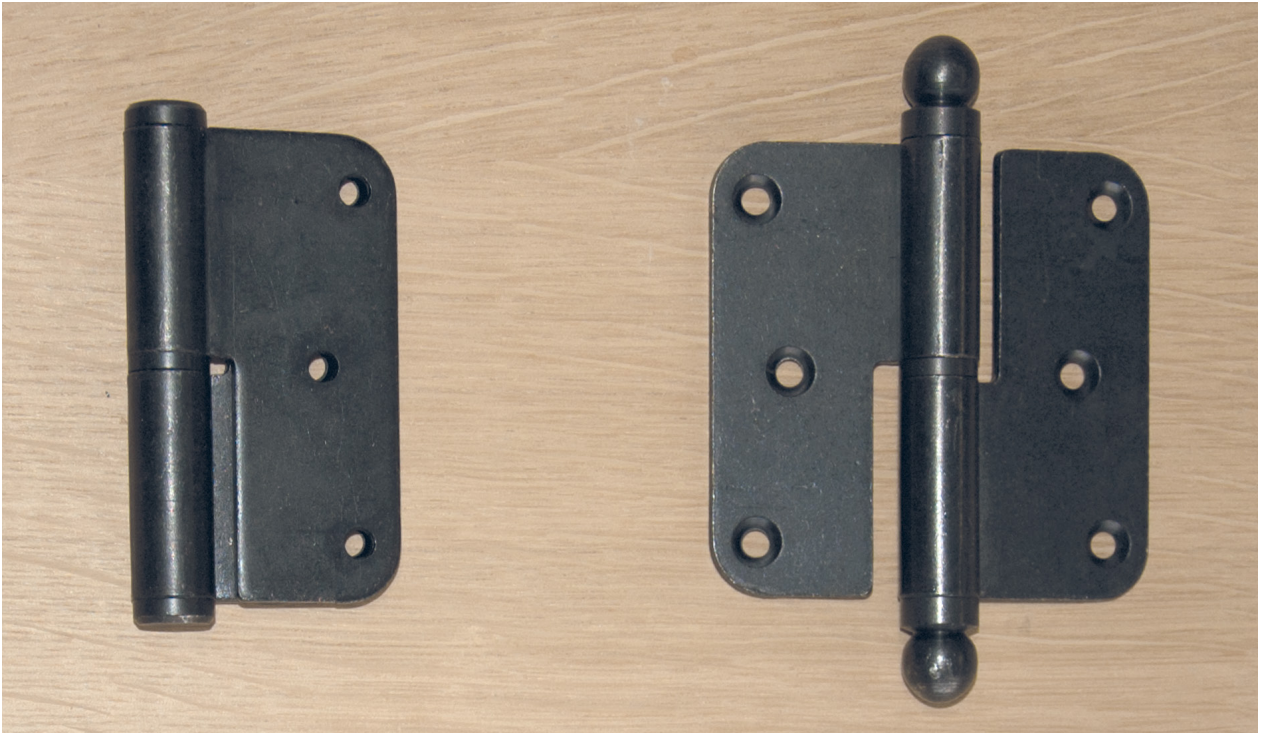

HINGES paumellen

CDF PAUMELLE 80x80.0011

CDF PAUMELLE BE 80x80.0011