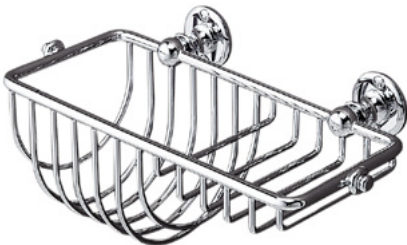

NICKEL LUCIDO - POLISHED NICKEL
POLIERNICKEL - NICKEL POLI
NIQUEL LUCIDO - НИКЕЛЬ БЛЕСТЯЩИЙ MARD62NKS
P 10.36

PORTA SPUGNA DA PARETE
SPONGE HOLDER WALL MOUNTED
SCHWAMMHALTER FÜR WANDMONTAGE
GRILLE PORTE-ÉPONGE MURAL
PORTA ESPONJA A PARED
ПОЛОЧКА ДЛЯ ГУБКИ РЕШЁТЧАТАЯ НА СТЕНУ