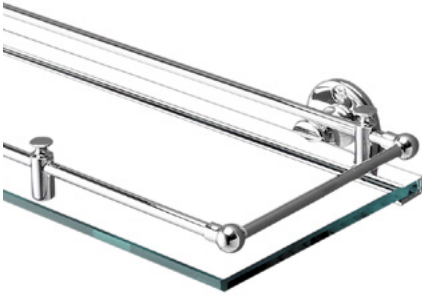

FIRST CLASS

MENSOLA IN CRISTALLO
GLASS SHELF
GLASABLAGE
ÉTAGÈRE AVEC PETITE TABLETTE EN VERRE
ESTANTE CON CRISTAL
ПОЛКА СО СТЕКЛОМ

cm L: 61,3 x H: 5 x D: 15,7
L: 24 1/8" x H: 2" x D: 6 1/6"

CROMO - CHROME
CHROM - CHROME
CROMO - XPOM DD33024CR
P 6.15