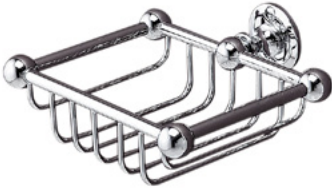

FIRST CLASS

PORTA SAPONE DA DOCCIA PICCOLO, DA PARETE
SMALL SOAP DISH FOR SHOWER, WALL MOUNTED
KLEINE WANDSEIFENSCHALE FÜR DUSCHE
PETIT PORTE-SAVON MURAL POUR DOUCHE
JABONERA PEQUEÑA DUCHA A PARED
МЫЛЬНИЦА МАЛАЯ НАСТЕННАЯ ДЛЯ ДУША