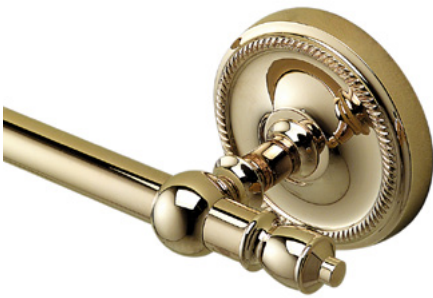

ASTA PORTA ASCIUGAMANO
TOWEL-RAIL
HANDTUCHHALTER
TRINGLE PORTE-SERVIETTES
TOALLERO BARRA
ШТАНГА-ПОЛОТЕНЦЕДЕРЖАТЕЛЬ

cm L: 67 x H: 7,7 x D: 7,5
L: 26 3/8" x H: 3" x D: 3"

CROMO - CHROME
CHROM - CHROME
CROMO - XPOM 1ADY83CR
P 6.17

ORO CHIARO - LIGHT GOLD
HELLGOLD - OR CLAIR
ORO CLARO - СВЕТЛОЕ ЗОЛОТО 1ADY83
P 7.35

NICKEL LUCIDO - POLISHED NICKEL
POLIERNICKEL - NICKEL POLI
NIQUEL LUCIDO - НИКЕЛЬ БЛЕСТЯЩИЙ 1ADY83NKS
P 7.35