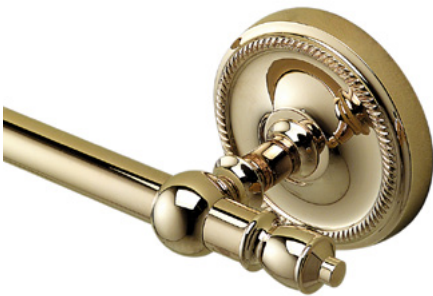

ASTA PORTA ASCIUGAMANO
TOWEL-RAIL
HANDTUCHHALTER
TRINGLE PORTE-SERVIETTES
TOALLERO BARRA
ШТАНГА-ПОЛОТЕНЦЕДЕРЖАТЕЛЬ

cm L: 51,5 x H: 7,7 x D: 7,5
L: 20 6/7" x H: 3" x D: 3"

CROMO - CHROME
CHROM - CHROME
CROMO - XPOM 1ADY83CR40
P 6.17

ORO CHIARO - LIGHT GOLD
HELLGOLD - OR CLAIR
ORO CLARO - СВЕТЛОЕ ЗОЛОТО 1ADY8340
P 7.35

NICKEL LUCIDO - POLISHED NICKEL
POLIERNICKEL - NICKEL POLI
NIQUEL LUCIDO - НИКЕЛЬ БЛЕСТЯЩИЙ 1ADY83NKS40
P 7.35