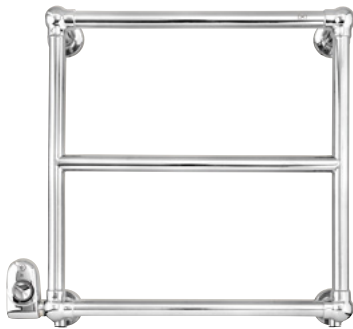

ISIDE 5

cm L: 66 x H: 61,5 x D: 14,3
L: 26" x H: 24 2/9" x D: 5 5/8"

CROMO - CHROME
CHROM - CHROME
CROMO - XPOM

PRI5CRELDX/CR
PRI5CRELSX/CR
PRI5CRELDX/BI
PRI5CRELSX/BI
P 30.29

ORO CHIARO - LIGHT GOLD
HELLGOLD - OR CLAIR
ORO CLARO - СВЕТЛОЕ ЗОЛОТО