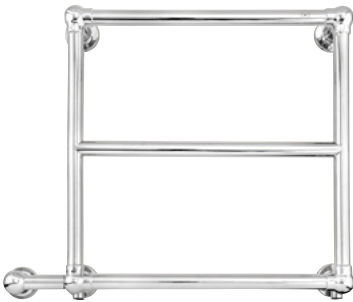

ISIDE 5

cm L: 72,5 x H: 61,5 x D: 14,3
L: 28 5/9" x H: 24 2/9" x D: 5 5/8"

CROMO - CHROME
CHROM - CHROME
CROMO - ХРОМ

PRI5CRELDX/CF
PRI5CRELSX/CF
P 30.29

ORO CHIARO - LIGHT GOLD
HELLGOLD - OR CLAIR
ORO CLARO - СВЕТЛОЕ ЗОЛОТО

PRI5ELDX/CF
PRI5ELSX/CF
P 31.77

NICKEL LUCIDO - POLISHED NICKEL
POLIERNICKEL - NICKEL POLI
NIQUEL LUCIDO - НИКЕЛЬ БЛЕСТЯЩИЙ

PRI5NKELDX/CF
PRI5NKELSX/CF
P 31.77