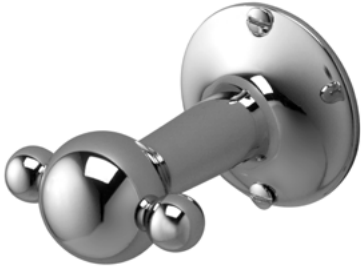

NEW YORK

APPENDIABITO
ROBE HOOK
KLEIDERHAKEN
PORTE-MANTEAU
COLGADOR
ВЕШАЛКА

cm L: 5,4 x H: 5,4 x D: 8
L: 2 1/8" x H: 2 1/8" x D: 3 1/7"

CROMO - CHROME
CHROM - CHROME
CROMO - XPOM

NY113CR
P 1.63

ORO CHIARO - LIGHT GOLD
HELLGOLD - OR CLAIR
ORO CLARO - СВЕТЛОЕ ЗОЛОТО