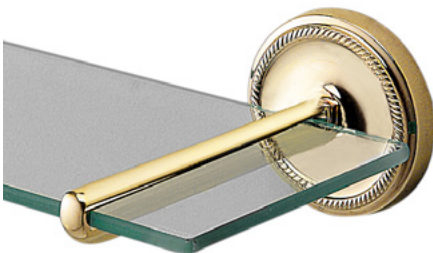

MENSOLA IN CRISTALLO
GLASS SHELF
GLASABLAGE
ÉTAGÈRE AVEC PETITE TABLETTE EN VERRE
ESTANTE CON CRISTAL
ПОЛКА СО СТЕКЛОМ

cm L: 58 x H: 7,7 x D: 17
L: 22 5/6" x H: 3" x D: 6 5/7"

CROMO - CHROME
CHROM - CHROME
CROMO - XPOM 1ADY87CR
P 7.61

ORO CHIARO - LIGHT GOLD
HELLGOLD - OR CLAIR
ORO CLARO - СВЕТЛОЕ ЗОЛОТО 1ADY87
P 8.53

NICKEL LUCIDO - POLISHED NICKEL
POLIERNICKEL - NICKEL POLI
NIQUEL LUCIDO - НИКЕЛЬ БЛЕСТЯЩИЙ 1ADY87NK
P 8.53