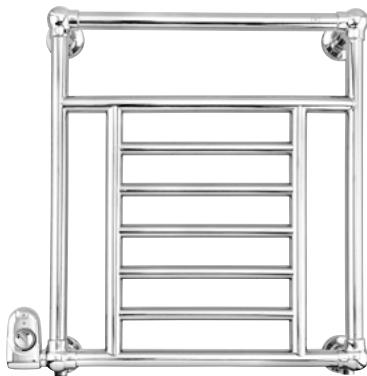

JUPITER 3

cm L: 66 x H: 68,5 x D: 14,3
L: 26" x H: 27" x D: 5 5/8"

CROMO - CHROME
CHROM - CHROME
CROMO - XPOM

PRJ3CRELDX/CR
PRJ3CRELSX/CR
PRJ3CRELDX/BI
PRJ3CRELSX/BI
P 34.65

ORO CHIARO - LIGHT GOLD
HELLGOLD - OR CLAIR
ORO CLARO - СВЕТЛОЕ ЗОЛОТО

PRJ3ELDX/CR
PRJ3ELSX/CR
PRJ3ELDX/BI
PRJ3ELSX/BI
P 37.23

NICKEL LUCIDO - POLISHED NICKEL
POLIERNICKEL - NICKEL POLI
NIQUEL LUCIDO - НИКЕЛЬ БЛЕСТЯЩИЙ

PRJ3NKELDX/CR
PRJ3NKELSX/CR
PRJ3NKELDX/BI
PRJ3NKELSX/BI
P 37.23