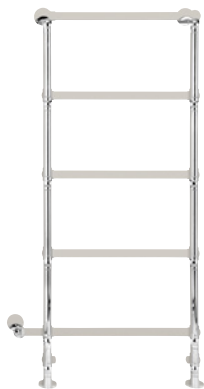

BACCUS 7

cm L: 80,5 x H: 155,7 x D: 15,7
L: 31 5/7" x H: 61 2/7" x D: 6 1/6"

CROMO - CHROME
CHROM - CHROME
CROMO - ХРОМ

PRB7CRELDX/CF
PRB7CRELSX/CF
P 46.70

ORO CHIARO - LIGHT GOLD
HELLGOLD - OR CLAIR
ORO CLARO - СВЕТЛОЕ ЗОЛОТО

PRB7ELDX/CF
PRB7ELSX/CF
P 50.59

NICKEL LUCIDO - POLISHED NICKEL
POLIERNICKEL - NICKEL POLI
NIQUEL LUCIDO - НИКЕЛЬ БЛЕСТЯЩИЙ

PRB7NKELDX/CF
PRB7NKELSX/CF
P 50.59