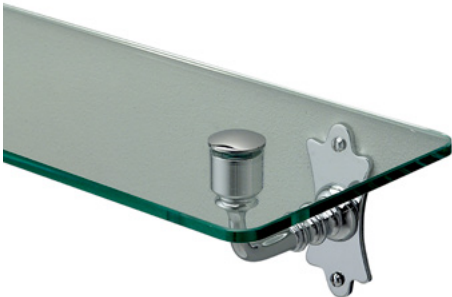

MENSOLA IN CRISTALLO
GLASS SHELF
GLASABLAG
ÉTAGÈRE AVEC PETITE TABLETTE EN VERRE
ESTANTE CON CRISTAL
ПОЛКА СО СТЕКЛОМ

cm L: 55 x H: 10 x D: 14,2
L: 21 2/3" x H: 3 8/9" x D: 5 3/5"

CROMO - CHROME
CHROM - CHROME
CROMO - XPOM

DD118CR
P 3.86

ORO CHIARO - LIGHT GOLD
HELLGOLD - OR CLAIR
ORO CLARO - СВЕТЛОЕ ЗОЛОТО

DD118IN
P 4.14

NICKEL LUCIDO - POLISHED NICKEL
POLIERNICKEL - NICKEL POLI
NIQUEL LUCIDO - НИКЕЛЬ БЛЕСТЯЩИЙ

DD118NK
P 4.14