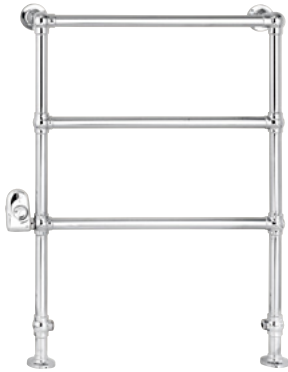

BACCUS 4

cm L: 74 x H: 95,2 x D: 15,7
L: 29 1/8" x H: 37 1/2" x D: 6 1/6"

CROMO - CHROME
CHROM - CHROME
CROMO - XPOM

PRB4CRELDX/CR
PRB4CRELSX/CR
PRB4CRELDX/BI
PRB4CRELSX/BI
P 33.36

ORO CHIARO - LIGHT GOLD
HELLGOLD - OR CLAIR
ORO CLARO - СВЕТЛОЕ ЗОЛОТО

PRB4ELDX/CR
PRB4ELSX/CR
PRB4ELDX/BI
PRB4ELSX/BI
P 34.07

NICKEL LUCIDO - POLISHED NICKEL
POLIERNICKEL - NICKEL POLI
NIQUEL LUCIDO - НИКЕЛЬ БЛЕСТЯЩИЙ

PRB4NKELDX/CR
PRB4NKELSX/CR
PRB4NKELDX/BI
PRB4NKELSX/BI
P 34.07