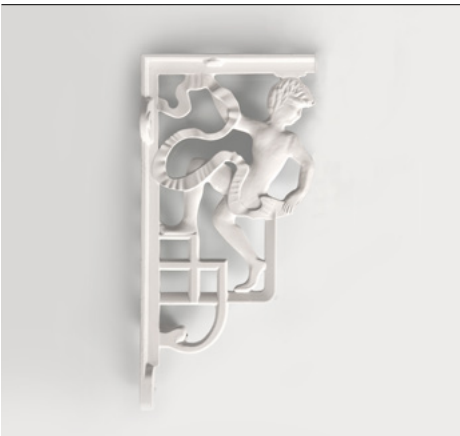

### ETOILE WHITE ORNATE BRACKETS

**STAFFE DECORATE  
PER CASSETTA ALTA (PAIO)**  
WHITE ORNATE BRACKETS  
FOR HIGH LEVEL CISTERN (PAIR)  
DEKORIERTE BÜGEL FÜR DEN HOCHHÄNGENDER  
SPÜLKASTEN (EIN PAAR)  
ÉTRIERS DÉCORÉS POUR RÉSERVOIR HAUT (UNE PAIRE)  
APOYOS DECORADOS PARA CISTERNA ALTA (PAR)  
ДЕКОРАТИВНОЕ КРЕПЛЕНИЕ ДЛЯ  
ВЫСОКОГО БАЧКА (2 ШТ.)