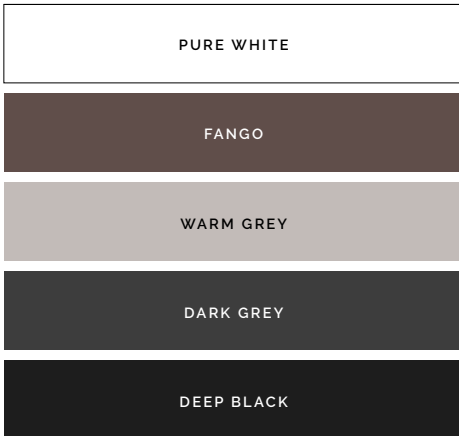

**ORO CHIARO** - LIGHT GOLD SEDBIAETOT  
HELLGOLD - OR CLAIR P 3.98  
ORO CLARO - СВЕТЛОЕ ЗОЛОТО

**NICKEL LUCIDO** - POLISHED NICKEL SEDBIAETNK  
POLIERNICKEL - NICKEL POLI P 3.98  
NIQUEL LUCIDO - НИКЕЛЬ БЛЕСТЯЩИЙ

### ETOILE SEMI-GLOSS PAINTED SEAT IN MDF

**SEDILE IN MDF LACCATO SEMI-LUCIDO NEI COLORI:**  
MDF SEAT, AVAILABLE IN THE FOLLOWING SEMI-GLOSS COLOURS:

MDF WC-SITZ, ERHÄLTICH IN FOLGENDEN HALB-GLÄNZENDEN FARBEN:  
ABATTANT DISPONIBLE DANS LES COULEURS SUIVANTES À HAUTE BRILLANCE:  
ASIENTO DISPONIBLE EN LOS SIGUIENTES COLORES LACADOS BRILLO:  
СИДЕНЬЕ ИЗ МДФ КРАШЕНОЕ, ПОЛУГЛЯНЦЕВОЕ, С ПЛАВНЫМ ОПУСКАНИЕМ В СЛЕДУЮЩИХ ЦВЕТАХ: