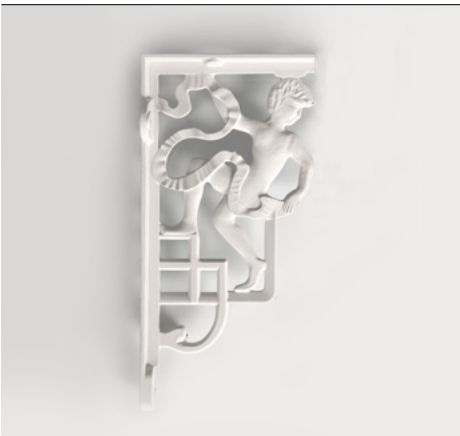

WESTMINSTER WHITE ORNATE BRACKETS

**STAFFE DECORATE
PER CASSETTA ALTA (PAIO)**
WHITE ORNATE BRACKETS
FOR HIGH LEVEL CISTERN (PAIR)
DEKORIERTE BÜGEL FÜR DEN HOCHHÄNGENDER
SPÜLKASTEN (EIN PAAR)
ÉTRIERS DÉCORÉS POUR RÉSERVOIR HAUT (UNE PAIRE)
APOYOS DECORADOS PARA CISTERNA ALTA (PAR)
ДЕКОРАТИВНОЕ КРЕПЛЕНИЕ ДЛЯ
ВЫСОКОГО БАЧКА (2 ШТ.)

IBSTWES
P 3.48

cm L: 12 x H: 25,5
L: 4 5/7" x H: 10"