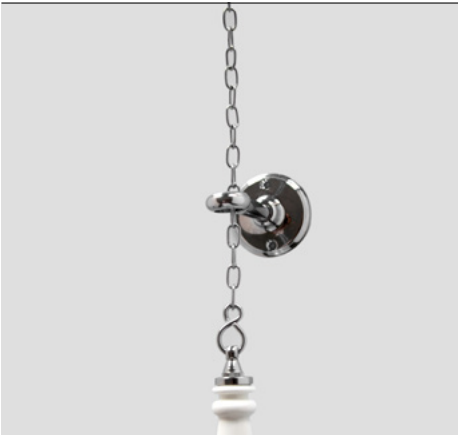

ACCESSORY FOR PULL AND CHAIN

ACCESSORIO PER PULL E CATENA
ACCESSORY FOR PULL AND CHAIN
ZUBEHÖR FÜR PULL UND KETTE
ACCESSOIRE POUR PULL ET CHAÎNE
COMPLEMENTO PARA PULL Y CATENA
АКССУАР ДЛЯ РУЧКИ С ЦЕПОЧКОЙ

CROMO - CHROME
CHROM - CHROME
CROMO - XPOM

DE1070CR
P 1.31

ORO CHIARO - LIGHT GOLD
HELLGOLD - OR CLAIR
ORO CLARO - СВЕТЛОЕ ЗОЛОТО

DE1070OT
P 1.73

NICKEL LUCIDO - POLISHED NICKEL
POLIERNICKEL - NICKEL POLI
NIQUEL LUCIDO - НИКЕЛЬ БЛЕСТЯЩИЙ

DE1070NK
P 1.73