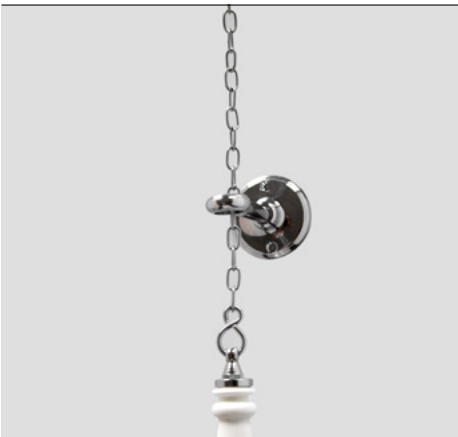

ACCESSORY FOR PULL AND CHAIN

ACCESSORIO PER PULL E CATENA
ACCESSORY FOR PULL AND CHAIN
ZUBEHÖR FÜR PULL UND KETTE
ACCESSOIRE POUR PULL ET CHAÎNE
COMPLEMENTO PARA PULL Y CATENA
АКССУАР ДЛЯ РУЧКИ С ЦЕПОЧКОЙ

CROMO - CHROME
CHROM - CHROME
CROMO - XPOM

DE1070CR
P 1.31

ORO CHIARO - LIGHT GOLD
HELLGOLD - OR CLAIR
ORO CLARO - СВЕТЛОЕ ЗОЛОТО

DE1070OT
P 1.73

NICKEL LUCIDO - POLISHED NICKEL
POLIERNICKEL - NICKEL POLI
NIQUEL LUCIDO - НИКЕЛЬ БЛЕСТЯЩИЙ

DE1070NK
P 1.73