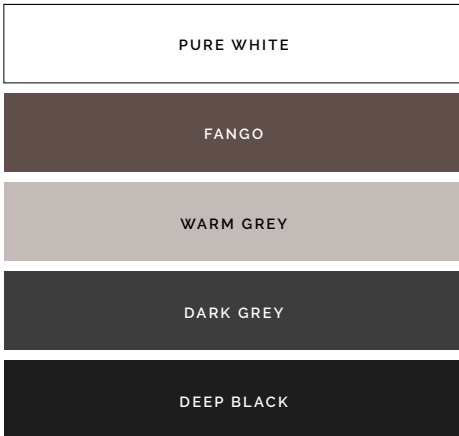

BLUES SEMI-GLOSS PAINTED SEAT IN MDF

SEDILE IN MDF LACCATO SEMI-LUCIDO NEI COLORI:
MDF SEAT, AVAILABLE IN THE FOLLOWING SEMI-GLOSS
COLOURS:
MDF WC-SITZ, ERHÄLTICH IN FOLGENDEN HALB-
GLÄNZENDEN FARBEN:
ABATTANT DISPONIBLE DANS LES COULEURS SUIVANTES
À HAUTE BRILLANCE:
ASIENTO DISPONIBLE EN LOS SIGUIENTES COLORES
LACADOS BRILLO:
СИДЕНЬЕ ИЗ МДФ КРАШЕНОЕ, ПОЛУГЛЯНЦЕВОЕ, С
ПЛАВНЫМ ОПУСКАНИЕМ В СЛЕДУЮЩИХ ЦВЕТАХ:

cm L: 36,5 x D: 41
L: 14 3/8" x D: 16 1/7"

CROMO - CHROME
CHROM - CHROME
CROMO - XPOM

P 7.58

ORO CHIARO - LIGHT GOLD
HELLGOLD - OR CLAIR
ORO CLARO - СВЕТЛОЕ ЗОЛОТО

P 7.58

NICKEL LUCIDO - POLISHED NICKEL
POLIERNICKEL - NICKEL POLI
NIQUEL LUCIDO - НИКЕЛЬ БЛЕСТЯЩИЙ

P 7.58