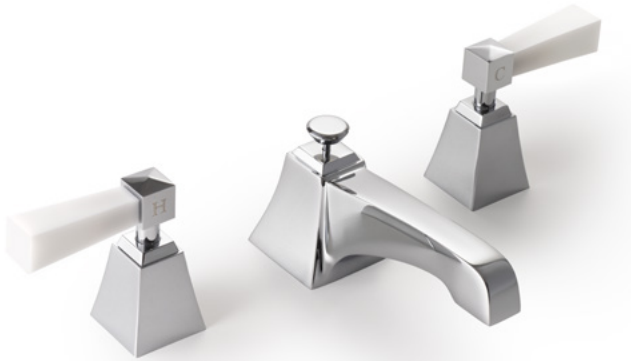

BATTERIA LAVABO 3 FORI CON SALTARELLO - LEVE IN OTTONE IN FINITURA BIANCA OPACA

3 HOLE BASIN SET WITH POP-UP WASTE - BRASS LEVERS WITH A MATTE WHITE FINISH
DREILOCHARMATUR MIT ZUGKNOPFGARNITUR - HEBEL AUS MESSING IN MATTWEISSER AUSFÜHRUNG
ROBINETTERIE POUR LAVABO 3 TROUS AVEC TIRETTE - LEVIERS EN LAITON FINITION BLANC MAT
GRUPO GRIFONES LAVABO 3 HUECOS CON DESAGUE - PALANCAS DE LATÓN CON ACABADO BLANCO MATE
КРАН ДЛЯ РАКОВИНЫ НА 3 ОТВЕРСТИЕ С ДОННЫМ КЛАПАНОМ - РУЧКИ ИЗ ЛАТУНИ С БЕЛОЙ МАТОВОЙ ОТДЕЛКОЙ

ANTICO RAME - ANTIQUE COPPER - ANTIK KUPFER
ANTIQUE CUIVRE - COBRE ENVEJECIDO - АНТИЧНАЯ МЕДЬ

2VPTIME200AR
P 27.97

BRONZO - BRONZE - BRONZE
BRONZE - BRONCE - БРОНЗА

2VPTIME200BR
P 23.70

CROMO - CHROME - CHROM
CHROME - CROMO - ХРОМ

2VPTIME200CR
P 14.44

NICKEL LUCIDO - POLISHED NICKEL - POLIERNICKEL
NICKEL POLI - NIQUEL LUCIDO - НИКЕЛЬ БЛЕСТЯЩИЙ

2VPTIME200NK
P 23.70

NICKEL NERO - BLACK NICKEL - SCHWARZ NICKEL
NICKEL NOIR - NIQUEL NEGRO - ЧЁРНЫЙ НИКЕЛЬ

2VPTIME200NNE
P 23.70

NICKEL SATINATO - SATIN NICKEL - SATINNICKEL
NICKEL SATINÉ - NIQUEL SATINADO - НИКЕЛЬ САТИНИРОВАННЫЙ

2VPTIME200NKSA
P 26.07

ORO CHIARO - LIGHT GOLD - HELLGOLD
OR CLAIR - ORO CLARO - СВЕТЛОЕ ЗОЛОТО

2VPTIME200OT
P 23.70

ORO ROSA - ROSE GOLD - ROSÉ GOLD
OR ROSE - ORO ROSA - РОЗОВОЕ ЗОЛОТО

2VPTIME200OR
P 23.70