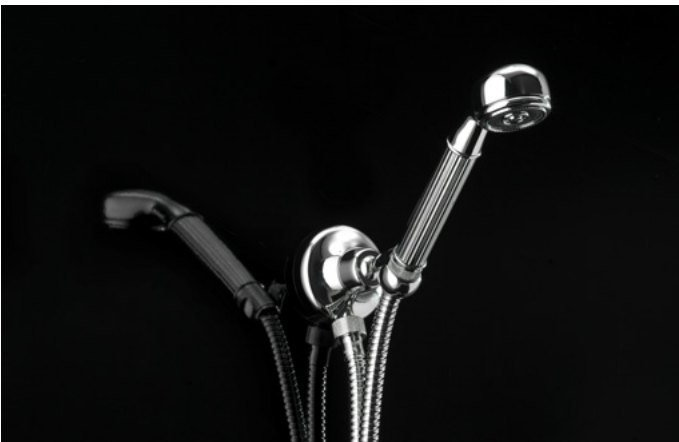

CROMO - CHROME - CHROM CHROME - CROMO - XROM	EXC-RY118CR P 17.04
NICKEL LUCIDO - POLISHED NICKEL - POLIERNICKEL NICKEL POLI - NIQUEL LUCIDO - НИКЕЛЬ БЛЕСТЯЩИЙ	EXC-RY118NK P 17.87
ORO 24K - 24K GOLD - 24K GOLD - OR 24K ORO DE 24K - 24K ЗОЛОТО	EXC-RY118GK P 21.09
ORO CHIARO - LIGHT GOLD - HELLGOLD OR CLAIR - ORO CLARO - СВЕТЛОЕ ЗОЛОТО	EXC-RY118OT P 17.87
OTTONE ANTICO - ANTIQUE BRASS - MESSING ANTIK - LAITON ANTIQUÉ - LATÓN ENVEJECIDO - АНТИЧНАЯ ЛАТУНЬ	EXC-RY118OTS P 21.09

cm L: 7,2 x H: 23,7
L: 2 5/6" x H: 9 1/3"

DOCETTA FLESSIBILE CON GANCIO A PARETE E PRESA ACQUA
SHOWER SET: LONG HOSE, HANDSET, WALL BRACKET AND WATER INTAKE
DUSCHSATZ: DUSCHSCHLAUCH, HANDBRAUSE, MAUERHAKEN UND WASSERKUPPLUNG
DOUCHETTE FLEXIBLE AVEC CROCHET MURAL ET PRISE D'EAU
TELEDUCHA FLEXIBLE CON GANCHO A PARED Y CONEXIÓN
ЛЕЙКА ГИБКАЯ С КРЮЧКОМ НАСТЕННЫМ И ВПУСКОМ