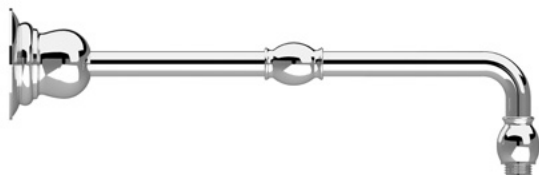

ANTICO RAME - ANTIQUE COPPER - ANTIK KUPFER
ANTIQUE CUIVRE - COBRE ENVEJECIDO - АНТИЧНАЯ МЕДЬ AQ5901AR
P 7.94

BRONZO - BRONZE - BRONZE
BRONZE - BRONCE - БРОНЗА AQ5901BR
P 6.73

CROMO - CHROME - CHROM
CHROME - CROMO - ХРОМ AQ5901CR
P 4.81

NICKEL LUCIDO - POLISHED NICKEL - POLIERNICKEL
NICKEL POLI - NIQUEL LUCIDO - НИКЕЛЬ БЛЕСТЯЩИЙ AQ5901NKS
P 6.73

NICKEL NERO - BLACK NICKEL - SCHWARZ NICKEL
NICKEL NOIR - NIQUEL NEGRO - ЧЁРНЫЙ НИКЕЛЬ AQ5901NNE
P 6.73

NICKEL SATINATO - SATIN NICKEL - SATINNICKEL
NICKEL SATINE - NIQUEL SATINADO - НИКЕЛЬ САТИНИРОВАННЫЙ AQ5901NKSA
P 7.40

ORO CHIARO - LIGHT GOLD - HELLGOLD
OR CLAIR - ORO CLARO - СВЕТЛОЕ ЗОЛОТО AQ5901OT
P 6.73

ORO ROSA - ROSE GOLD - ROSÉ GOLD
OR ROSE - ORO ROSA - РОЗОВОЕ ЗОЛОТО AQ5901OR
P 6.73

BRACCIO DOCCIA
SHOWER ARM
DUSCHEARM
BRAS DE DOUCHE
BRAZO DUCHA
КРОНШТЕЙН ДЛЯ ДУША

cm L: 8 x H: 11,2 x D: 38
L: 3 1/7" x H: 4 2/5" x D: 15"