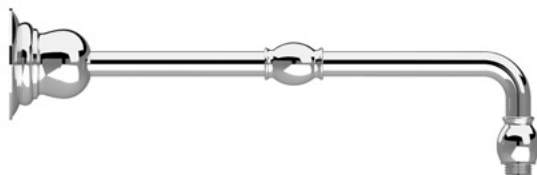

BRACCIO DOCCIA
SHOWER ARM
DUSCHEARM
BRAS DE DOUCHE
BRAZO DUCHA
КРОНШТЕЙН ДЛЯ ДУША

ANTICO RAME - ANTIQUE COPPER - ANTIK KUPFER ANTIQUE CUIVRE - COBRE ENVEJECIDO - АНТИЧНАЯ МЕДЬ	AQ5901AR P 7.94
BRONZO - BRONZE - BRONZE BRONZE - BRONCE - БРОНЗА	AQ5901BR P 6.73
CROMO - CHROME - CHROM CHROME - CROMO - ХРОМ	AQ5901CR P 4.81
NICKEL LUCIDO - POLISHED NICKEL - POLIERNICKEL NICKEL POLI - NIQUEL LUCIDO - НИКЕЛЬ БЛЕСТЯЩИЙ	AQ5901NKS P 6.73
NICKEL NERO - BLACK NICKEL - SCHWARZ NICKEL NICKEL NOIR - NIQUEL NEGRO - ЧЁРНЫЙ НИКЕЛЬ	AQ5901NNE P 6.73
NICKEL SATINATO - SATIN NICKEL - SATINNICKEL NICKEL SATINÉ - NIQUEL SATINADO - НИКЕЛЬ САТИНИРОВАННЫЙ	AQ5901NKSA P 7.40
ORO CHIARO - LIGHT GOLD - HELLGOLD OR CLAIR - ORO CLARO - СВЕТЛОЕ ЗОЛОТО	AQ5901OT P 6.73
ORO ROSA - ROSE GOLD - ROSÉ GOLD OR ROSE - ORO ROSA - РОЗОВОЕ ЗОЛОТО	AQ5901OR P 6.73

cm L: 8 x H: 11,2 x D: 38
L: 3 1/7" x H: 4 2/5" x D: 15"