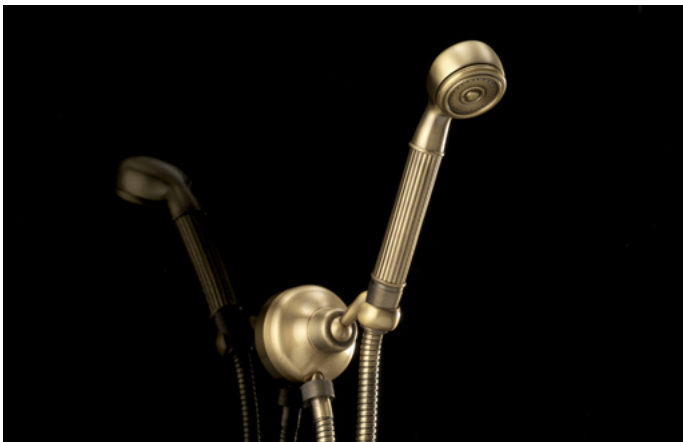

CROMO - CHROME - CHROM CHROME - CROMO - XROM	EXC-RY118CR P 17.04
NICKEL LUCIDO - POLISHED NICKEL - POLIERNICKEL NICKEL POLI - NIQUEL LUCIDO - НИКЕЛЬ БЛЕСТЯЩИЙ	EXC-RY118NK P 17.87
ORO 24K - 24K GOLD - 24K GOLD - OR 24K ORO DE 24K - 24K ЗОЛОТО	EXC-RY118GK P 21.09
ORO CHIARO - LIGHT GOLD - HELLGOLD OR CLAIR - ORO CLARO - СВЕТЛОЕ ЗОЛОТО	EXC-RY118OT P 17.87
OTTONE ANTICO - ANTIQUE BRASS - MESSING ANTIK - LAITON ANTIQUE - LATÓN ENVEJECIDO - АНТИЧНАЯ ЛАТУНЬ	EXC-RY118OTS P 21.09

cm L: 7,2 x H: 23,7
L: 2 5/6" x H: 9 1/3"

DOCCETTA FLESSIBILE CON GANCIO A PARETE E PRESA ACQUA
SHOWER SET: LONG HOSE, HANDSET, WALL BRACKET AND WATER INTAKE
DUSCHSATZ: DUSCHSCHLAUCH, HANDBRAUSE, MAUERHAKEN UND WASSERKUPPLUNG
DOUCHETTE FLEXIBLE AVEC CROCHET MURAL ET PRISE D'EAU
TELEDUCHA FLEXIBLE CON GANCHO A PARED Y CONEXIÓN
ЛЕЙКА ГИБКАЯ С КРЮЧКОМ НАСТЕННЫМ И ВПУСКОМ