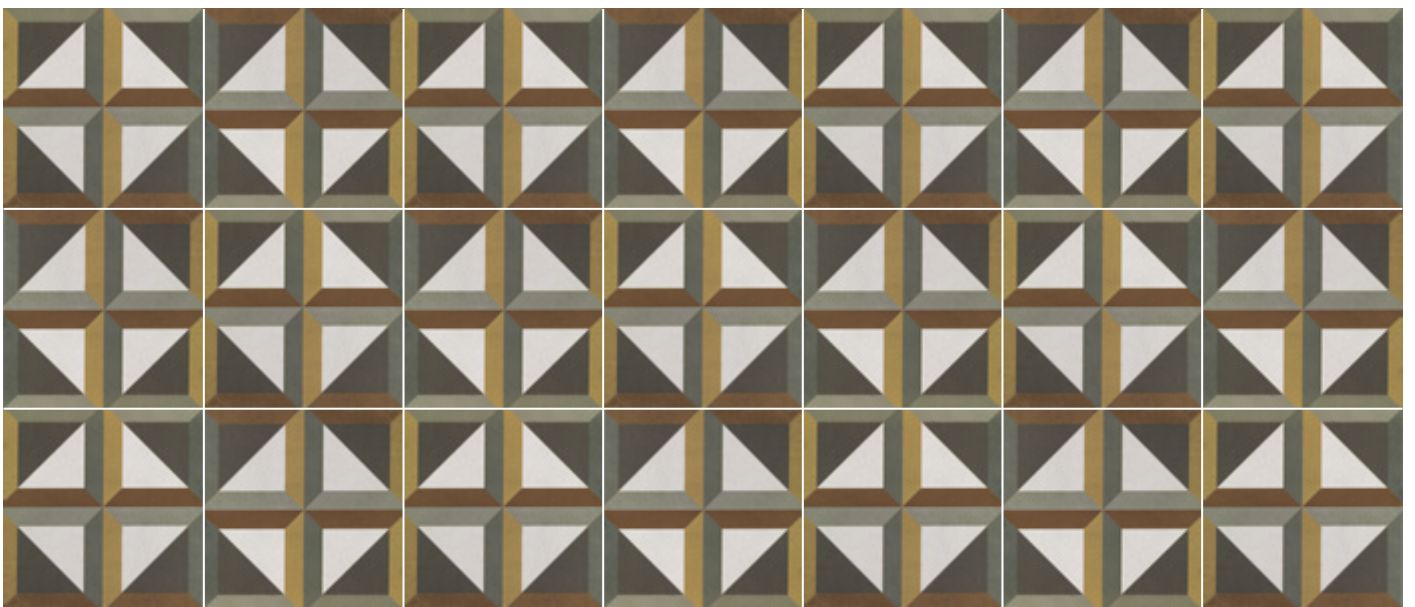

SICILY TILES

PANAREA

mm L: 200 x H: 200 x D: 10
L: 7 7/8" x H: 7 7/8" x D: 2/5"