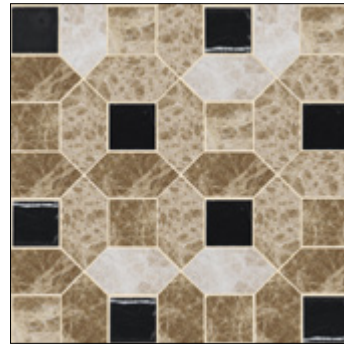

1DDELITE5EMPL-NE
P 11.37 - M²/SQM
EMPERADOR LIGHT - BLACK MARQUINHA