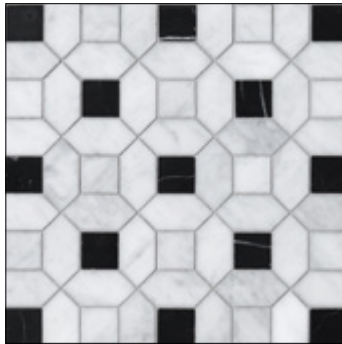

1DDELITE5MCA-NE
P 10.50 - M²/SQM
WHITE CARRARA - BLACK MARQUINHA