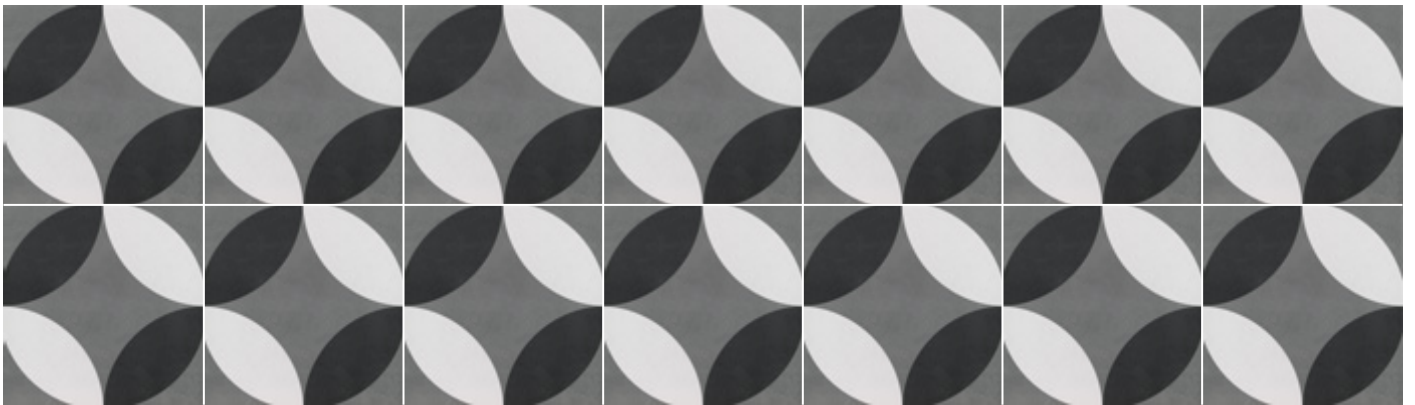

mm L: 200 x H: 200 x D: 10
L: 7 7/8" x H: 7 7/8" x D: 2/5"

SICILY TILES

ALICUDI B/W

mm L: 200 x H: 200 x D: 10
L: 7 7/8" x H: 7 7/8" x D: 2/5"

SICILY TILES

FILICUDI

mm L: 200 x H: 200 x D: 10
L: 7 7/8" x H: 7 7/8" x D: 2/5"