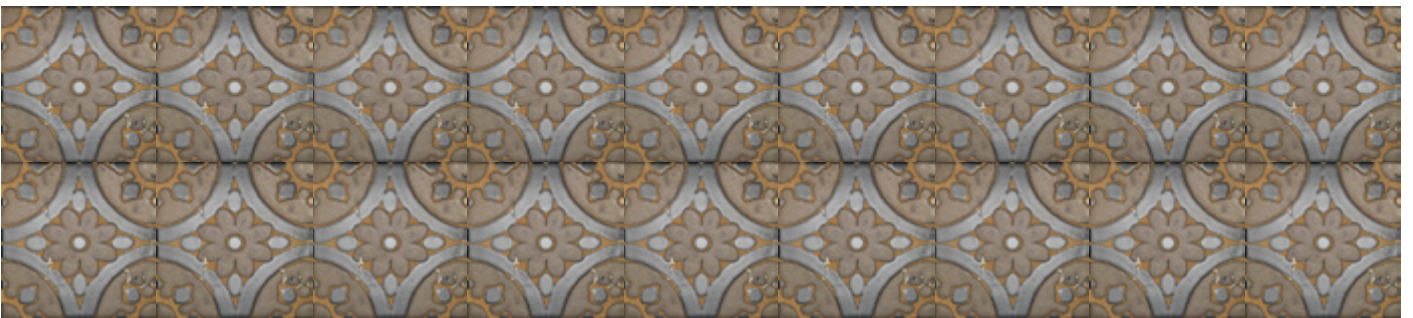

FLORA TILES