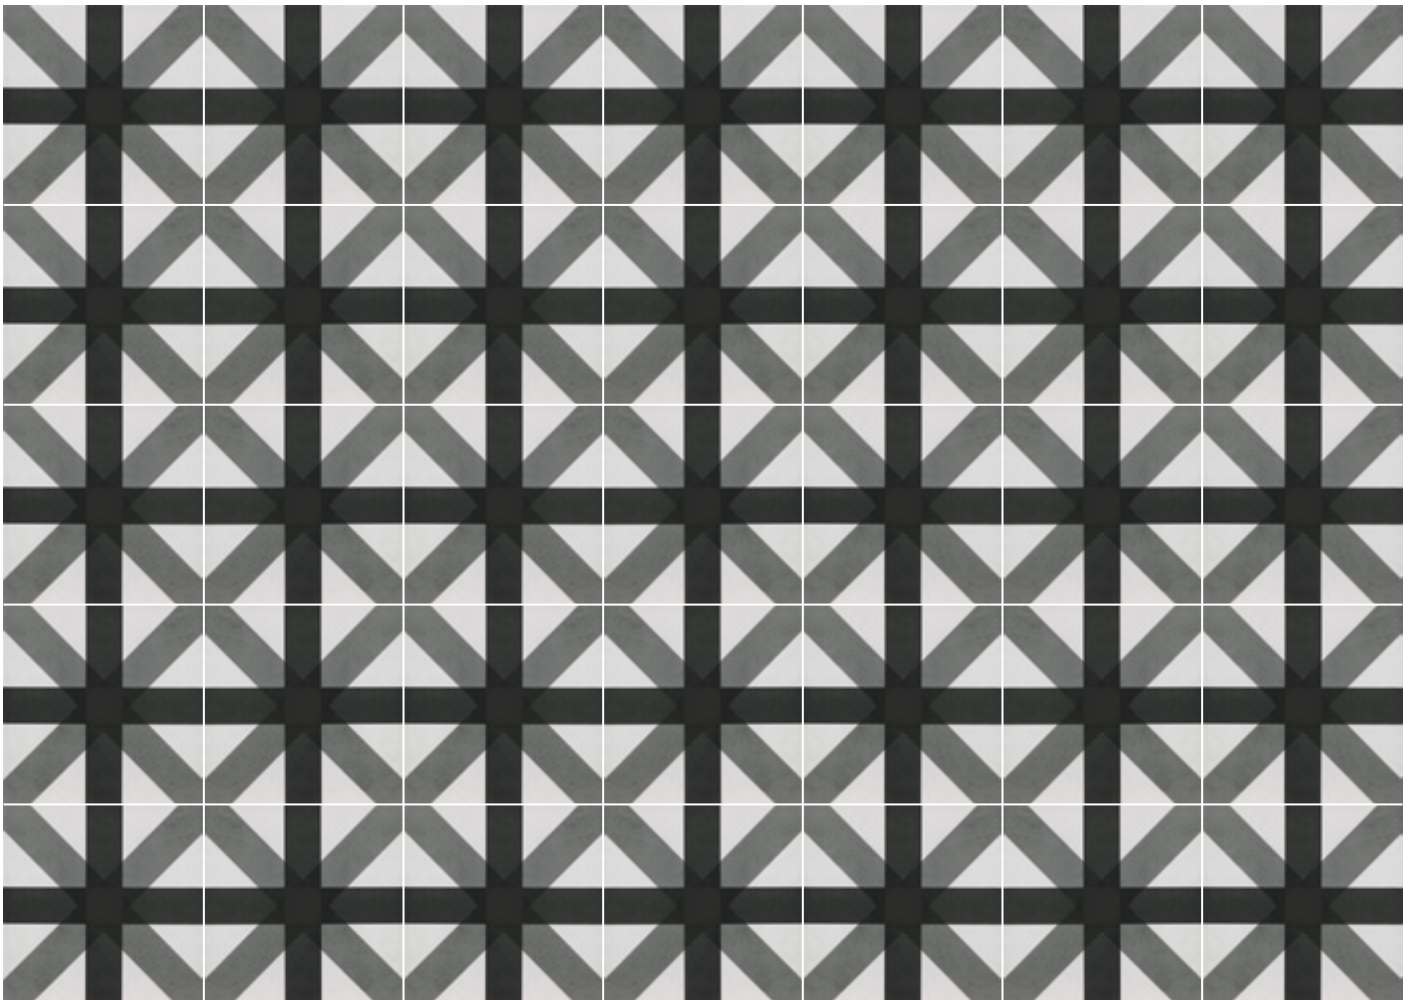

mm L: 200 x H: 200 x D: 10
L: 7 7/8" x H: 7 7/8" x D: 2/5"

SICILY TILES

LIPARI

mm L: 200 x H: 200 x D: 10
L: 7 7/8" x H: 7 7/8" x D: 2/5"

SICILY TILES

LIPARI B/W

mm L: 200 x H: 200 x D: 10
L: 7 7/8" x H: 7 7/8" x D: 2/5"