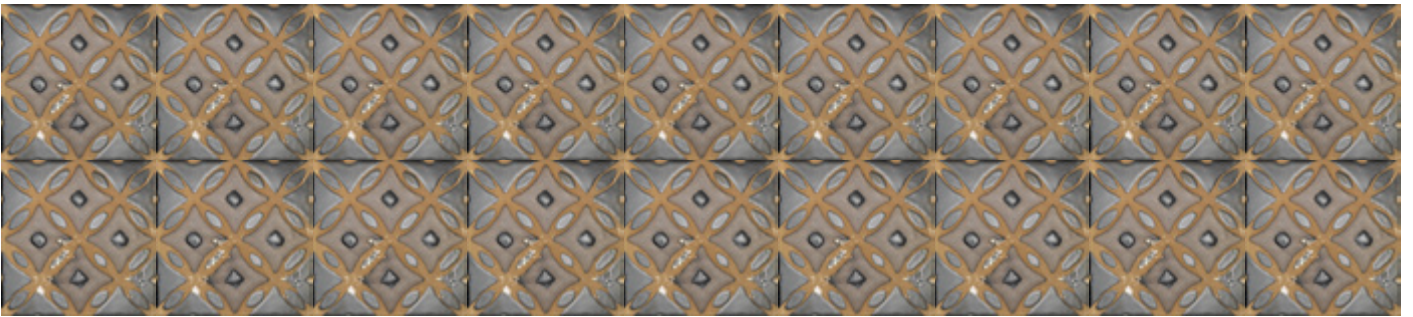

FLORA TILES