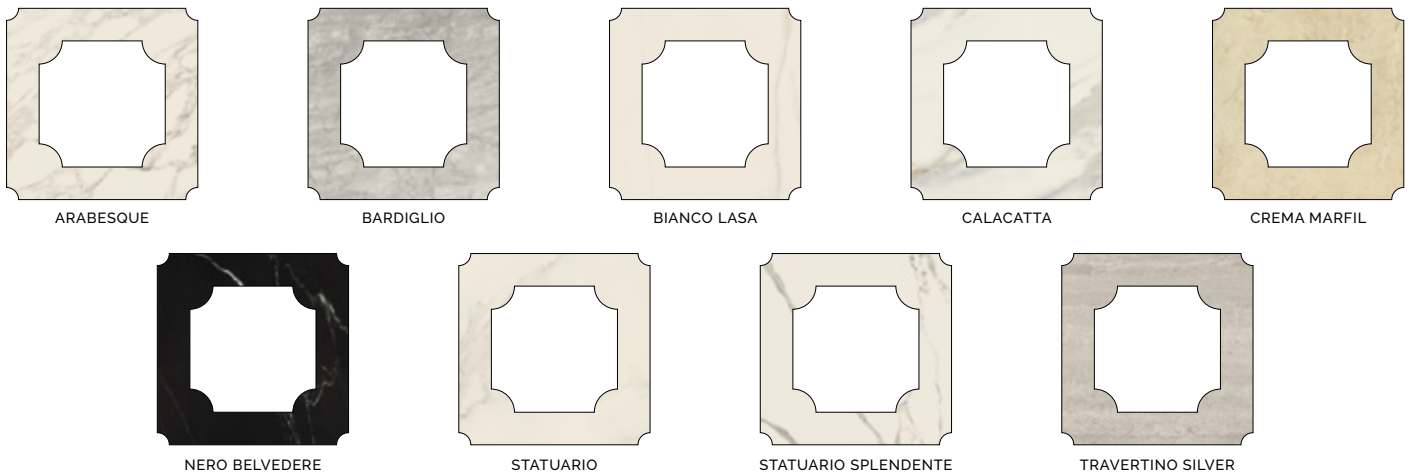

ELEMENTO B - ELEMENT B - ELEMENT B - ELÉMENT B - ELEMENTO B - ЭЛЕМЕНТ Б