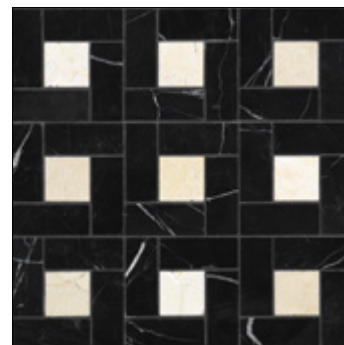

ELITE

ELITE 4

mm L: 350 x H: 350 x D: 10
L: 13 7/9" x H: 13 7/9" x D: 2/5"

1DDELITE4MCA-NE
P 8.11 - M²/SQM
WHITE CARRARA - BLACK MARQUINHA

1DDELITE4CRM-NE
P 8.51 - M²/SQM
CREMA MARFIL - BLACK MARQUINHA

1DDELITE4EMPL-CM
P 9.79 - M²/SQM
EMPERADOR LIGHT - CREMA MARFIL