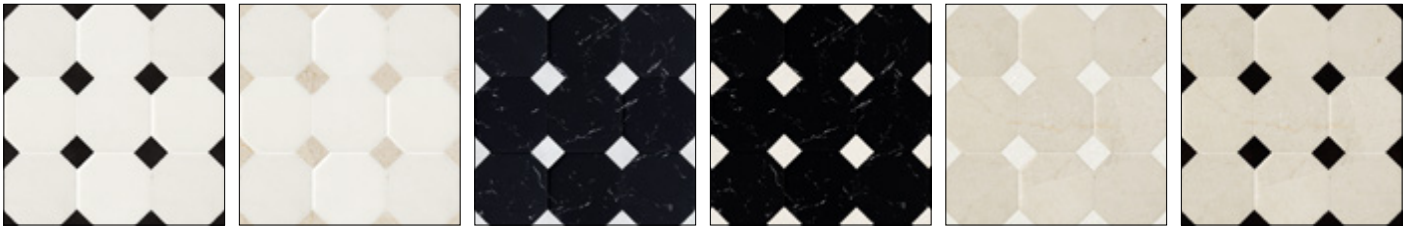

ELITE MARBLE TILES

ELITE 115 - ELITE 50

mm L: 145 x H: 145 x D: 10 - mm L: 50 x H: 50 x D: 10
L: 5 5/7" x H: 5 5/7" x D: 2/5" - L: 2" x H: 2" x D: 2/5"

WHITE THASSOS 15X15
BLACK MARQUINHA 5X5

WHITE THASSOS 15X15
CREMA MARFIL 5X5