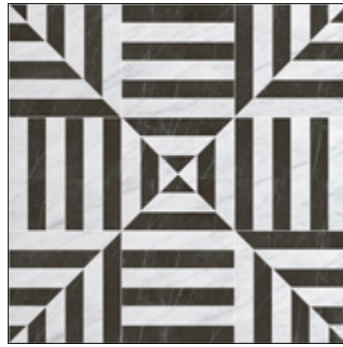

DDELITE11PMCA-NE
P 20.73 - M²/SQM
WHITE CARRARA - BLACK MARQUINHA

ALTRI TIPI DI MARMO SONO DISPONIBILI SOLO SU RICHIESTA
OTHER TYPES OF MARBLE ARE AVAILABLE UPON REQUEST
AUF ANFRAGE SIND VERSCHIEDENE MARMORSORTEN ERHÄLTlich
D'AUTRES MARBRES SONT DISPONIBLES SUR DEMANDE
OTROS TIPOS DE MÁRMOL ESTÁN DISPONIBLES SOLO BAJO PEDIDO
ДРУГИЕ ТИПЫ МРАМОРА ДОСТУПНЫ ТОЛЬКО ПО ЗАПРОСУ