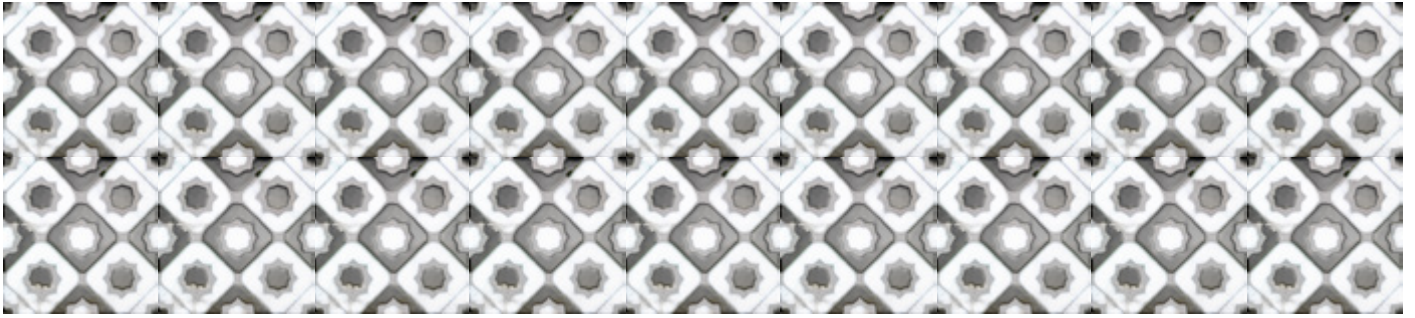

FLORA TILES