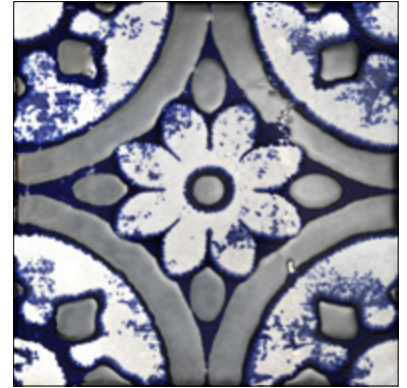

FLORA TILES - BLUE SPRING

mm L: 200 x H: 200 x D: 10
L: 7 7/8" x H: 7 7/8" x D: 2/5"

FREESIA BLUE SPRING

FLT-FREESIA-BLU
P 3.78 - M²/SQM

CLOVER BLUE SPRING

FLT-CLOVER-BLU
P 3.78 - M²/SQM

PETUNIA BLUE SPRING