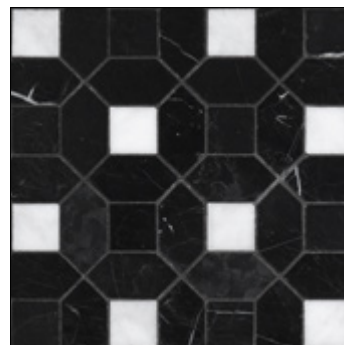

1DDELITE5EMPD-CM
P 13.86 - M²/SQM
EMPERADOR DARK - CREMA MARFIL

1DDELITE5MNE-BI
P 9.14 - M²/SQM
BLACK MARQUINHA - WHITE CARRARA

ALTRI TIPI DI MARMO SONO DISPONIBILI SOLO SU RICHIESTA
OTHER TYPES OF MARBLE ARE AVAILABLE UPON REQUEST
AUF ANFRAGE SIND VERSCHIEDENE MARMORSORTEN ERHÄLTICH
D'AUTRES MARBRES SONT DISPONIBLES SUR DEMANDE
OTROS TIPOS DE MÁRMOL ESTÁN DISPONIBLES SOLO BAJO PEDIDO
ДРУГИЕ ТИПЫ МРАМОРА ДОСТУПНЫ ТОЛЬКО ПО ЗАПРОСУ