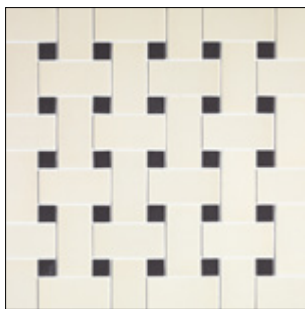

MIX1
P 0.60 - PZ/PC
BLACK - WHITE

MOSAIC

2X5

mm L: 303 x H: 303 x D: 5
L: 12" x H: 12" x D: 1/5"

DE2350MOSBI
P 2.55 - M²/SQM
WHITE

DE2350MOSPE
P 2.81 - M²/SQM
PEARL

DE2350MOSGR
P 2.55 - M²/SQM
GREY

DE2350MOSNE
P 2.55 - M²/SQM
BLACK