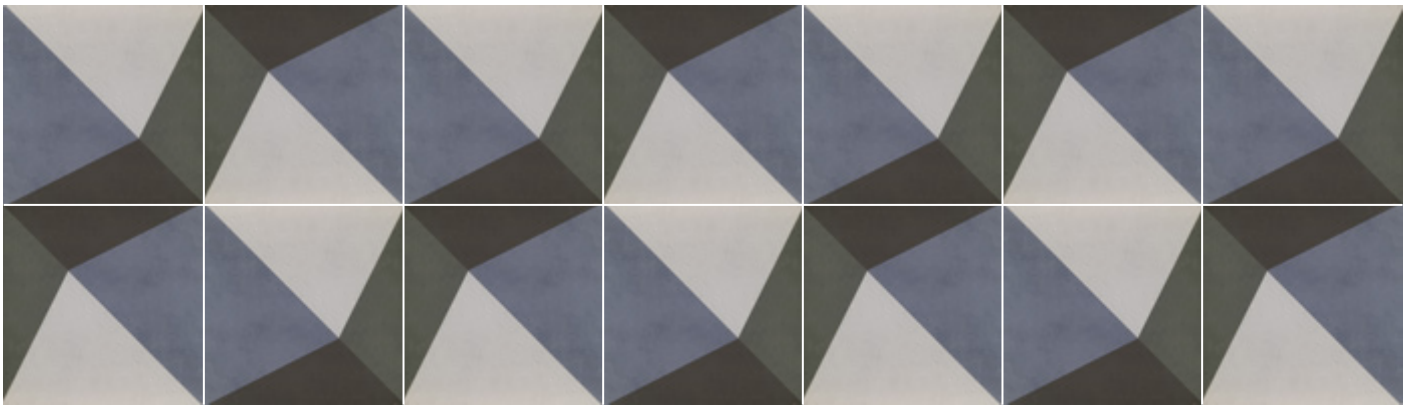

mm L: 200 x H: 200 x D: 10
L: 7 7/8" x H: 7 7/8" x D: 2/5"

SICILY TILES

ALICUDI B/W

mm L: 200 x H: 200 x D: 10
L: 7 7/8" x H: 7 7/8" x D: 2/5"

SICILY TILES

FILICUDI

mm L: 200 x H: 200 x D: 10
L: 7 7/8" x H: 7 7/8" x D: 2/5"