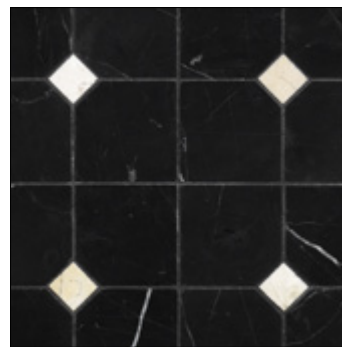

ELITE

ELITE 3

mm L: 350 x H: 350 x D: 10
L: 13 7/9" x H: 13 7/9" x D: 2/5"

1DDELITE3MCA-NE
P 8.64 - M²/SQM
WHITE CARRARA - BLACK MARQUINHA

1DDELITE3CRM-NE
P 9.14 - M²/SQM
CREMA MARFIL - BLACK MARQUINHA

1DDELITE3EMPD-CM
P 13.57 - M²/SQM
EMPERADOR DARK - CREMA MARFIL