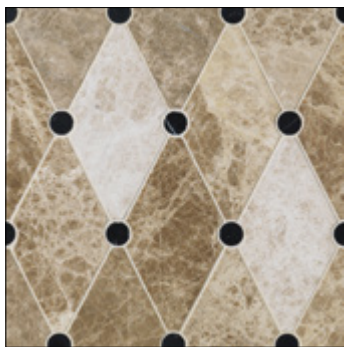

1DDELITE2EMPL-NE
P 13.86 - M²/SQM
EMPERADOR LIGHT - BLACK MARQUINHA