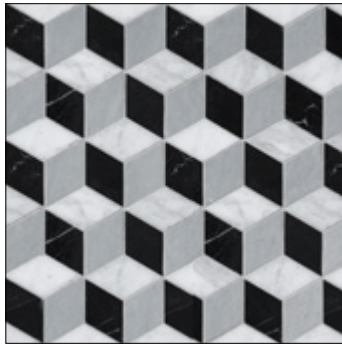

1DDELITE7BGN
P 8.58 - M²/SQM
WHITE CARRARA - GREY BARDIGLIO
BLACK MARQUINHA