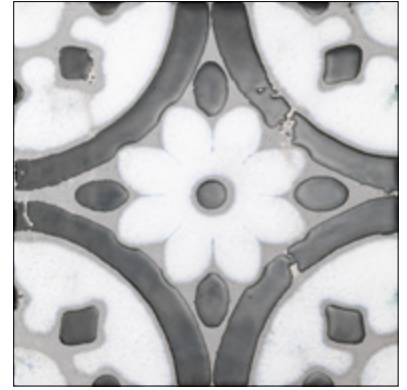

mm L: 200 x H: 200 x D: 10
L: 7 7/8" x H: 7 7/8" x D: 2/5"

FREESIA WHITE MUSK

FLT-FREESIA-WHM
P 3.78 - M²/SQM

CLOVER WHITE MUSK

FLT-CLOVER-WHM
P 3.78 - M²/SQM

PETUNIA WHITE MUSK

FLT-PETUNIA-WHM
P 3.78 - M²/SQM