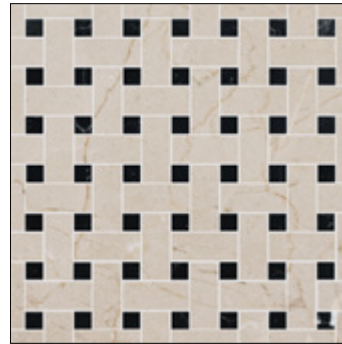

ELITE

ELITE 6

mm L: 350 x H: 350 x D: 10
L: 13 7/9" x H: 13 7/9" x D: 2/5"

1DDELITE6MCA-NE
P 8.32 - M²/SQM
WHITE CARRARA - BLACK MARQUINHA

1DDELITE6CRM-NE
P 8.64 - M²/SQM
CREMA MARFIL - BLACK MARQUINHA

1DDELITE6EMPD-CM
P 13.39 - M²/SQM
EMPERADOR DARK - CREMA MARFIL