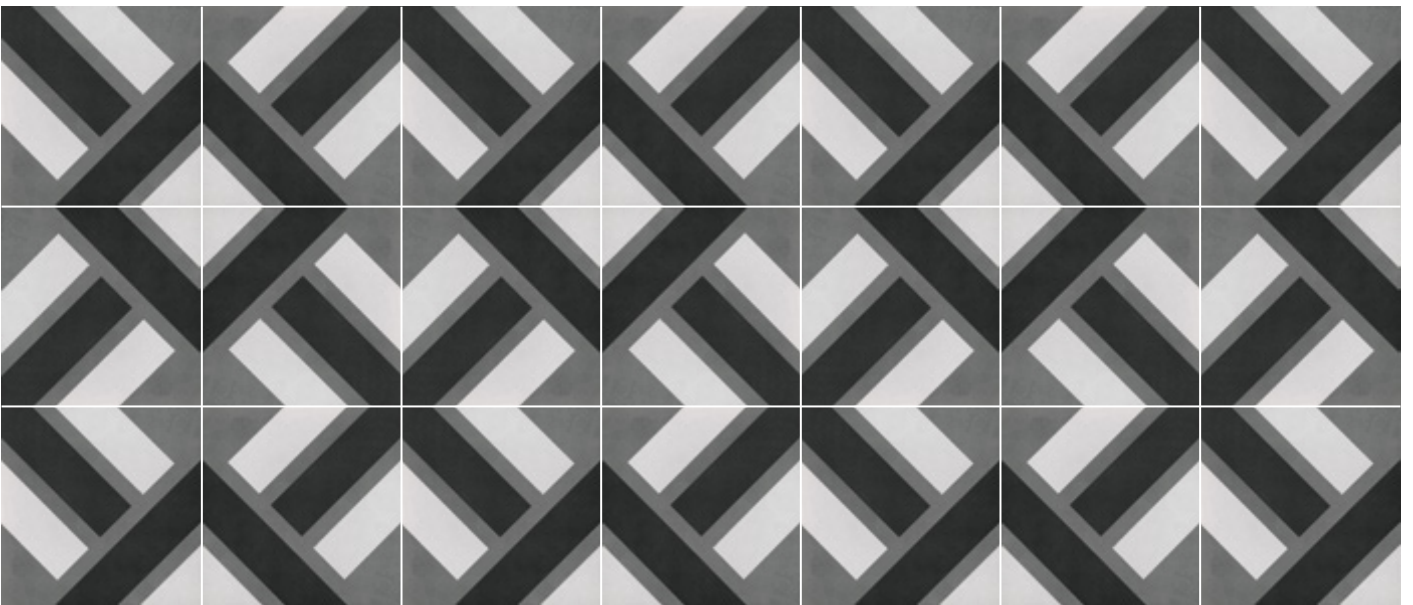

mm L: 200 x H: 200 x D: 10
L: 7 7/8" x H: 7 7/8" x D: 2/5"

SICILY TILES

SALINA B/W

mm L: 200 x H: 200 x D: 10
L: 7 7/8" x H: 7 7/8" x D: 2/5"

SICILY TILES

STROMBOLI

mm L: 200 x H: 200 x D: 10
L: 7 7/8" x H: 7 7/8" x D: 2/5"