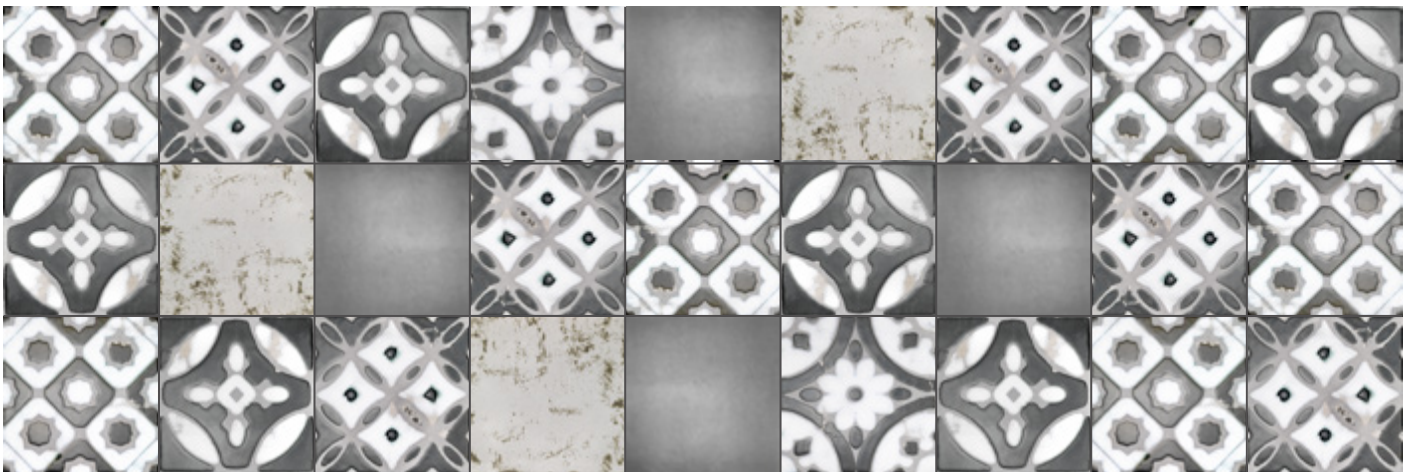

FLORA TILES

FLORA TILES - WHITE MUSK

mm L: 200 x H: 200 x D: 10
L: 7 7/8" x H: 7 7/8" x D: 2/5"

FLT-FREESIA-WHM
P 3.78 - M²/SQM

FLT-CLOVER-WHM
P 3.78 - M²/SQM

FLT-PETUNIA-WHM
P 3.78 - M²/SQM

FLT-PRIMROSE-WHM
P 3.78 - M²/SQM

FLT-BASE-MTZ
P 4.88 - M²/SQM

FLT-BASE-WHM
P 3.17 - M²/SQM