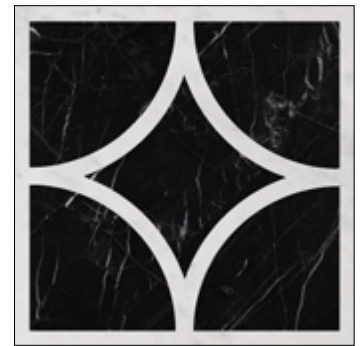

PREST3MNE-BI/SP10
P 6.67 - PZ/PC
BLACK MARQUINHA - WHITE CARRARA