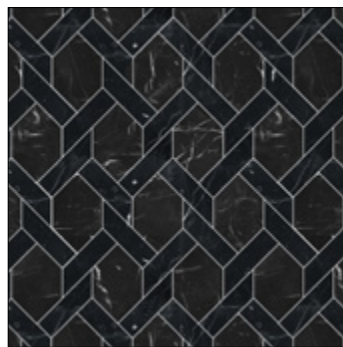

DDELITE15GMNE
P 13.97 - M²/SQM
BLACK MARQUINHA