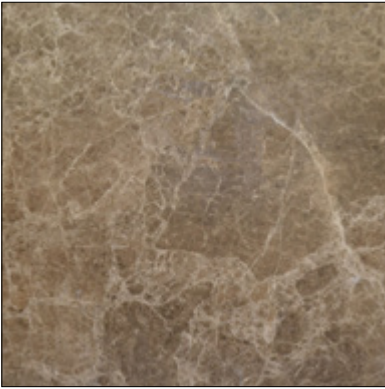

EMPERADOR LIGHT