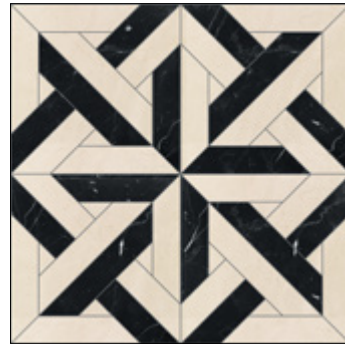

ELITE

ELITE 10

mm L: 350 x H: 350 x D: 10
L: 13 7/9" x H: 13 7/9" x D: 2/5"

DDELITE10GMCA-NE
P 13.98 - M²/SQM
WHITE CARRARA - BLACK MARQUINHA

DDELITE10GCRM-NE
P 15.80 - M²/SQM
CREMA MARFIL - BLACK MARQUINHA