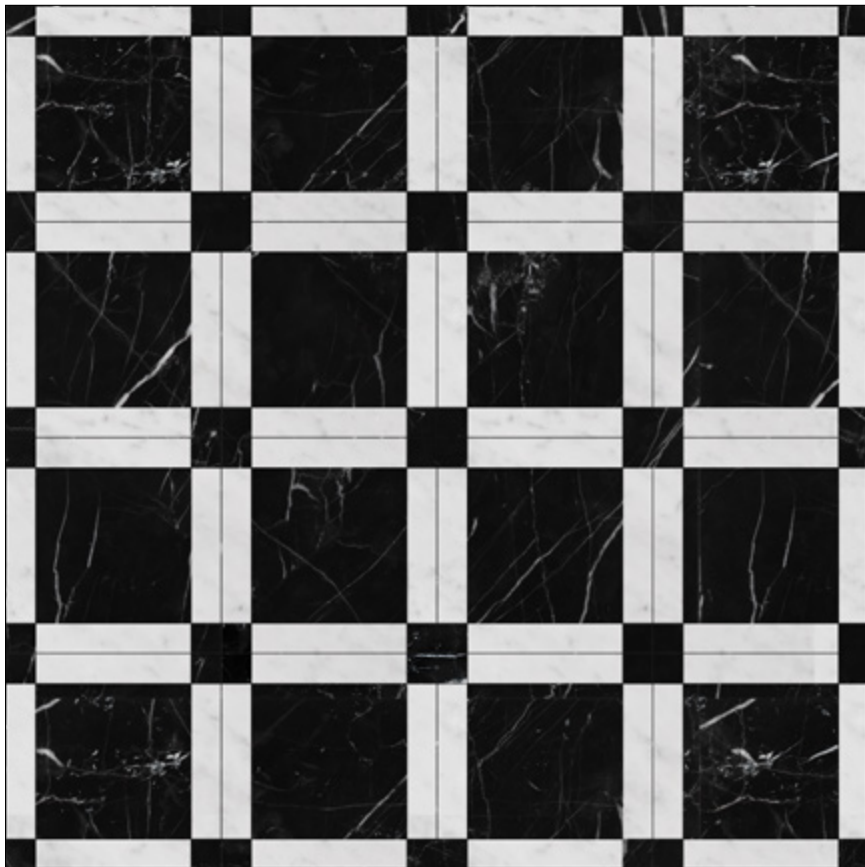

CARRÉ

mm L: 400 x H: 400 x D: 10
L: 15 3/4" x H: 15 3/4" x D: 2/5"

ATPM-CR40-MCA/NE
P 3.05 - PZ/PC
WHITE CARRARA - BLACK MARQUINHA

ATPM-CR40-NE/MCA
P 3.05 - PZ/PC
BLACK MARQUINHA - WHITE CARRARA

ATELIER PETIT MARBRE