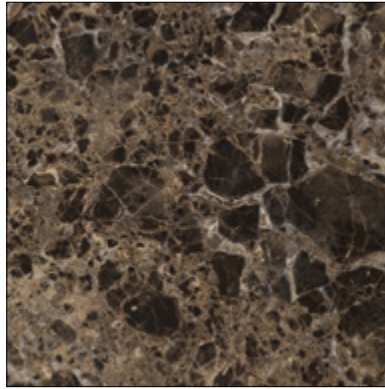

EMPERADOR DARK