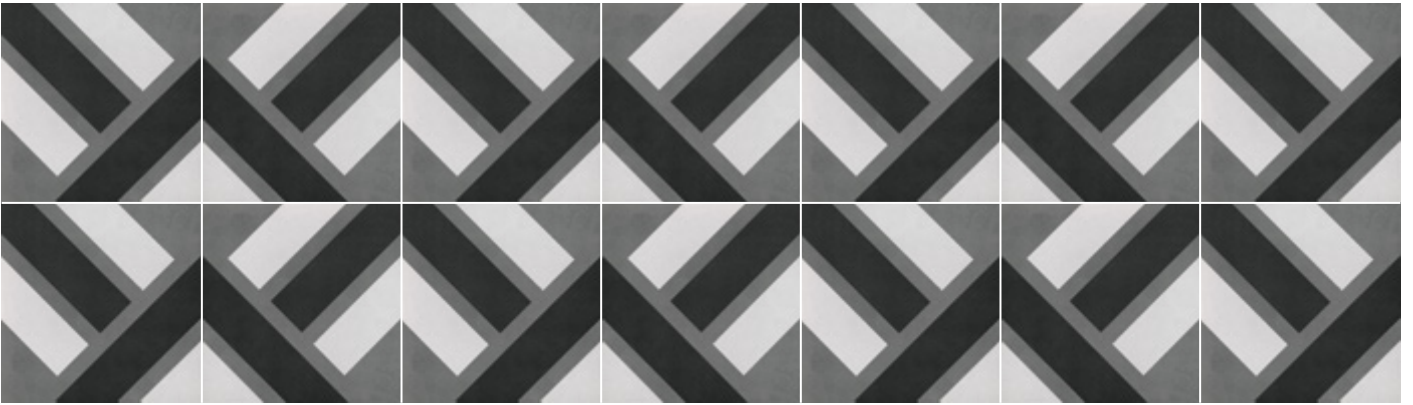

mm L: 200 x H: 200 x D: 10
L: 7 7/8" x H: 7 7/8" x D: 2/5"

SICILY TILES

SALINA B/W

mm L: 200 x H: 200 x D: 10
L: 7 7/8" x H: 7 7/8" x D: 2/5"

SICILY TILES

STROMBOLI

mm L: 200 x H: 200 x D: 10
L: 7 7/8" x H: 7 7/8" x D: 2/5"