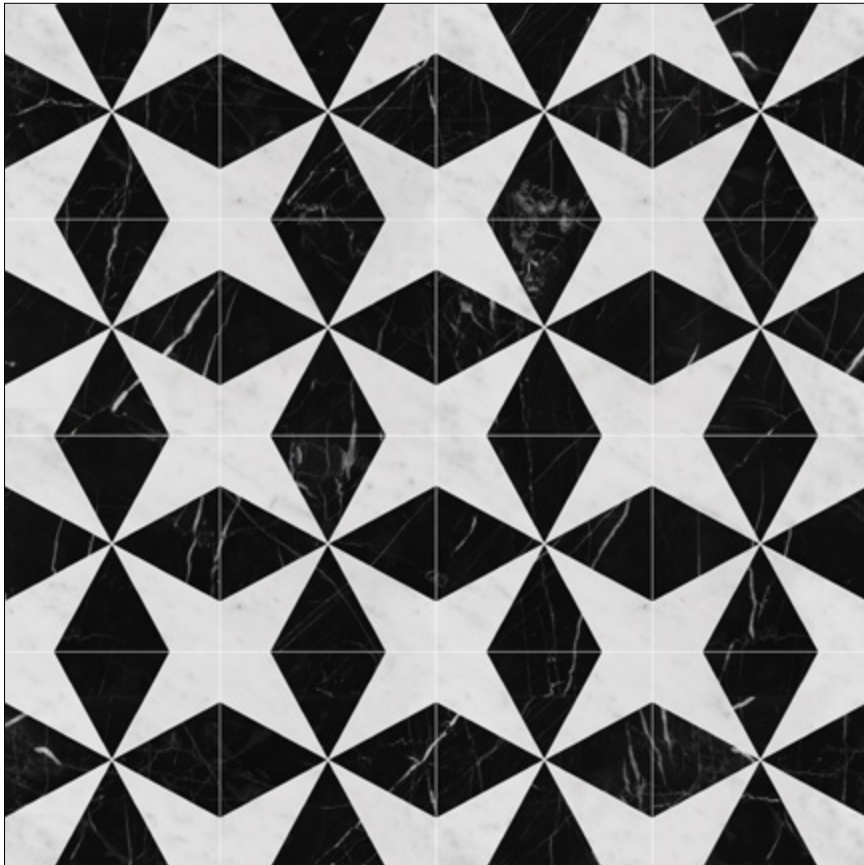

TRIANGLE

mm L: 400 x H: 400 x D: 10
L: 15 3/4" x H: 15 3/4" x D: 2/5"

ATPM-TR40-MCA/NE
P 9.53 - PZ/PC
WHITE CARRARA - BLACK MARQUINHA

ATPM-TR40-NE/MCA
P 9.53 - PZ/PC
BLACK MARQUINHA - WHITE CARRARA

ATELIER PETIT MARBRE