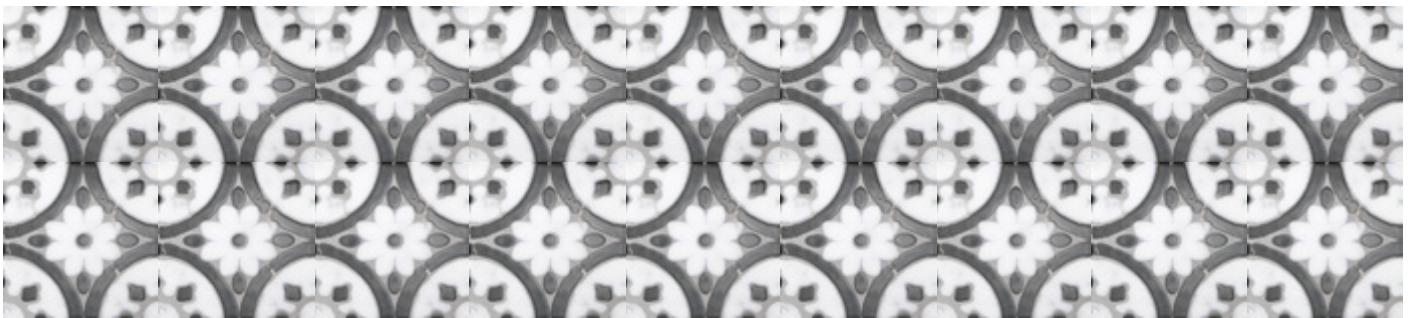

FLORA TILES