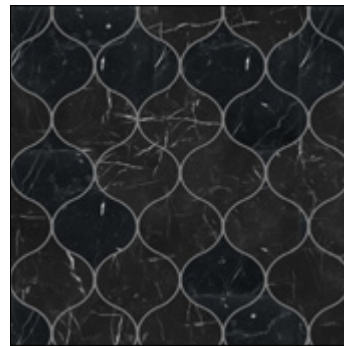

ELITE

ELITE 16

mm L: 305 x H: 266 x D: 10
L: 12" x H: 10 1/2" x D: 2/5"

DDELITE16GMCA
P 15.89 - M²/SQM
WHITE CARRARA

DDELITE16GMNE
P 19.36 - M²/SQM
BLACK MARQUINHÃ

DDELITE16GCRM
P 20.72 - M²/SQM
CREMA MARFIL