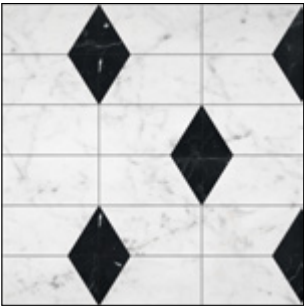

DDELITE14PMCA-NE
P 16.05 - M²/SQM
WHITE CARRARA
BLACK MARQUINHA