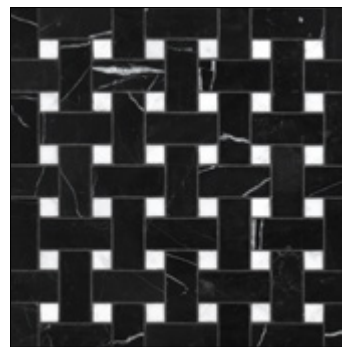

ELITE

ELITE 6

mm L: 350 x H: 350 x D: 10
L: 13 7/9" x H: 13 7/9" x D: 2/5"

1DDELITE6MCA-NE
P 8.32 - M²/SQM
WHITE CARRARA - BLACK MARQUINHA

1DDELITE6CRM-NE
P 8.64 - M²/SQM
CREMA MARFIL - BLACK MARQUINHA

1DDELITE6EMPD-CM
P 13.39 - M²/SQM
EMPERADOR DARK - CREMA MARFIL