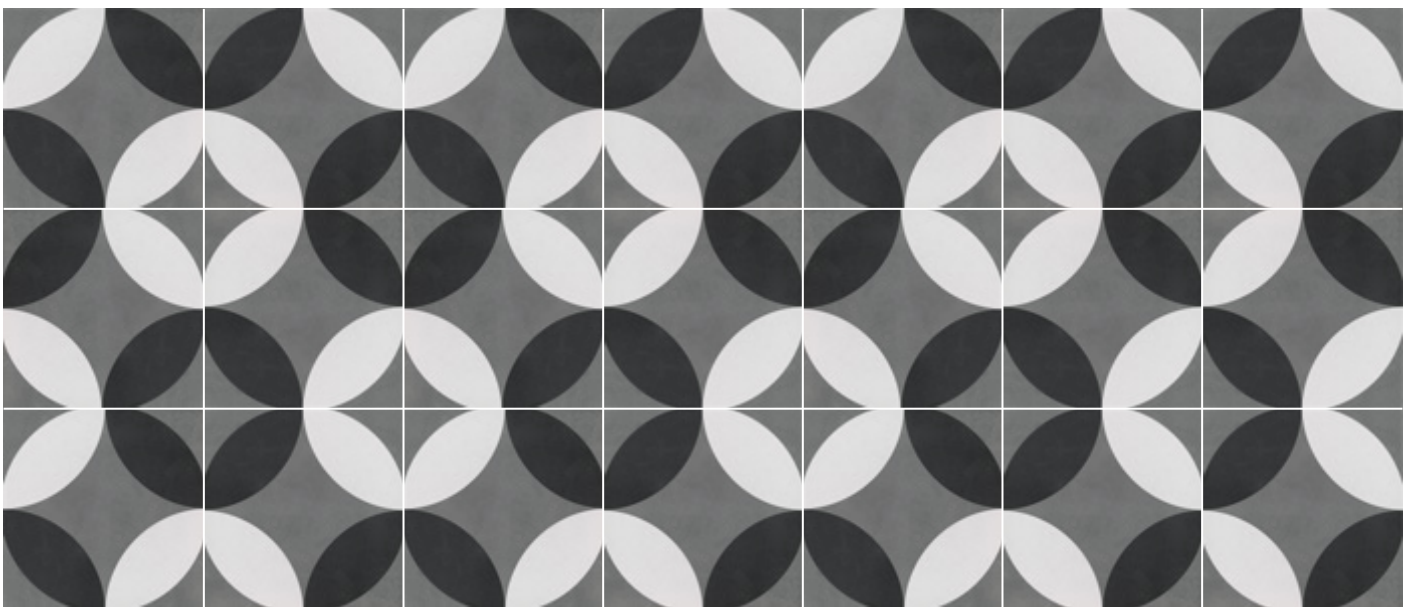

mm L: 200 x H: 200 x D: 10
L: 7 7/8" x H: 7 7/8" x D: 2/5"

SICILY TILES

ALICUDI B/W

mm L: 200 x H: 200 x D: 10
L: 7 7/8" x H: 7 7/8" x D: 2/5"

SICILY TILES

FILICUDI

mm L: 200 x H: 200 x D: 10
L: 7 7/8" x H: 7 7/8" x D: 2/5"