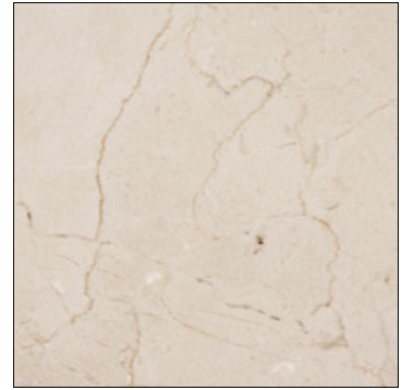

CREMA MARFIL