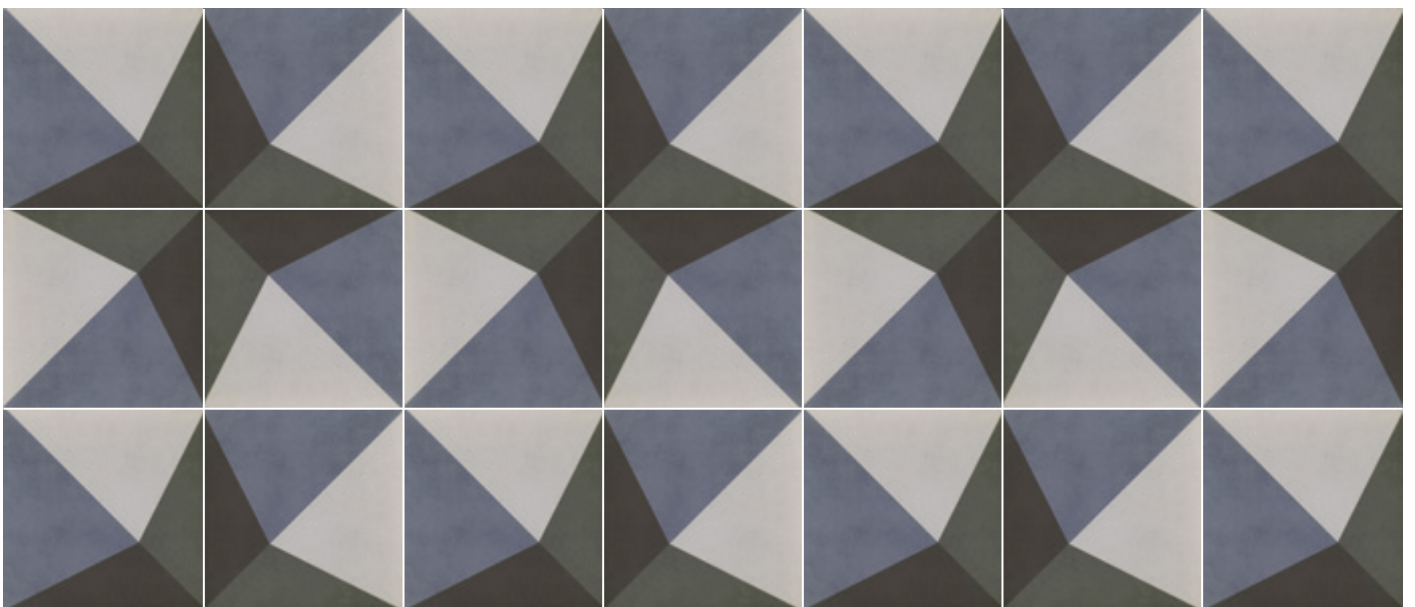

mm L: 200 x H: 200 x D: 10
L: 7 7/8" x H: 7 7/8" x D: 2/5"

SICILY TILES

ALICUDI B/W

mm L: 200 x H: 200 x D: 10
L: 7 7/8" x H: 7 7/8" x D: 2/5"

SICILY TILES

FILICUDI

mm L: 200 x H: 200 x D: 10
L: 7 7/8" x H: 7 7/8" x D: 2/5"