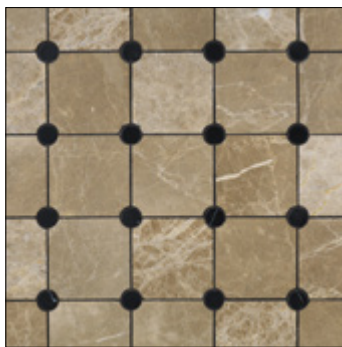

1DDELITE1EMPL-NE
P 13.57 - M²/SQM
EMPERADOR LIGHT - BLACK MARQUINHA