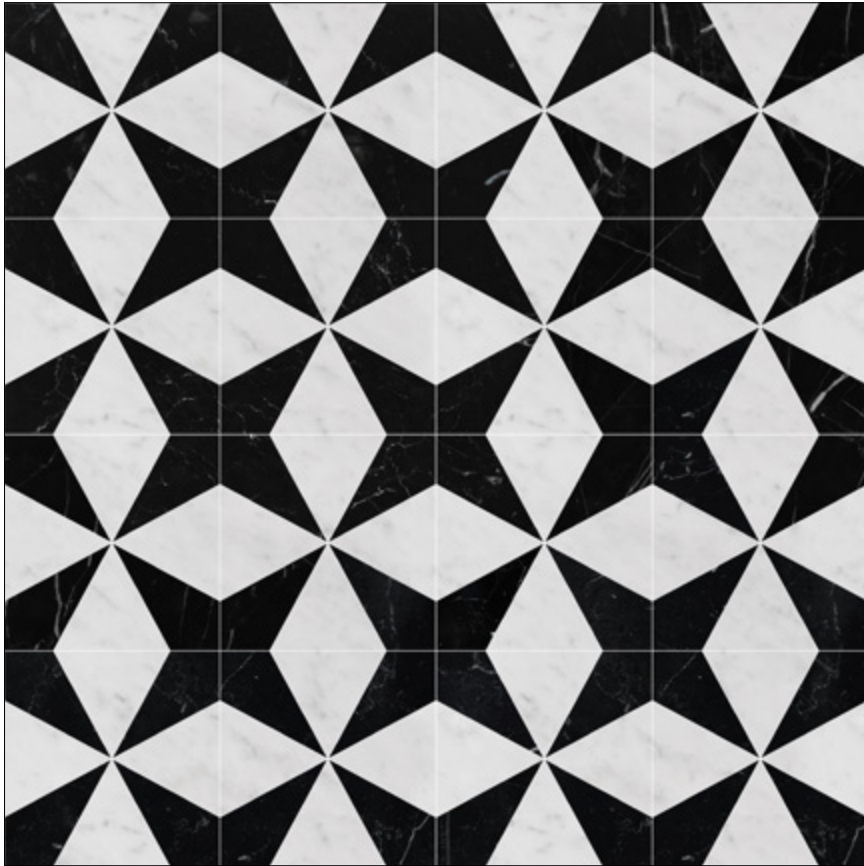

TRIANGLE

mm L: 400 x H: 400 x D: 10
L: 15 3/4" x H: 15 3/4" x D: 2/5"

ATPM-TR40-MCA/NE
P 9.53 - PZ/PC
WHITE CARRARA - BLACK MARQUINHA

ATPM-TR40-NE/MCA
P 9.53 - PZ/PC
BLACK MARQUINHA - WHITE CARRARA

ATELIER PETIT MARBRE