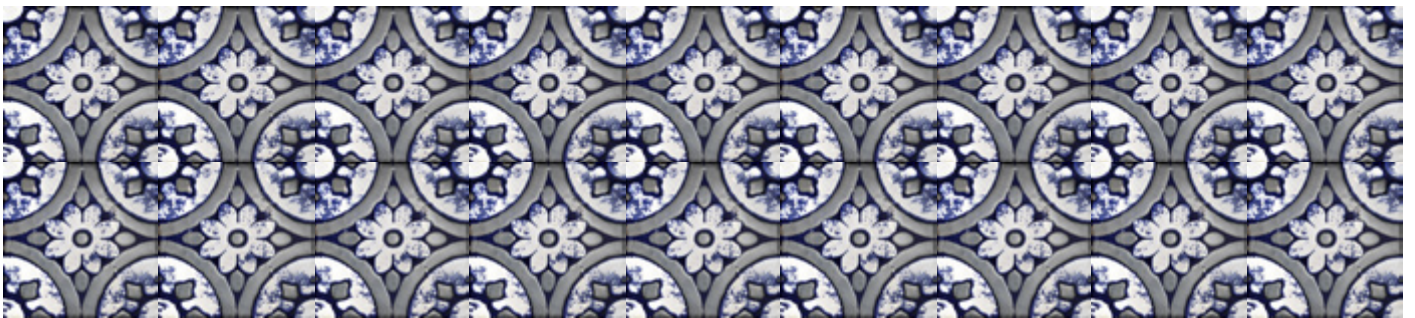

FLORA TILES