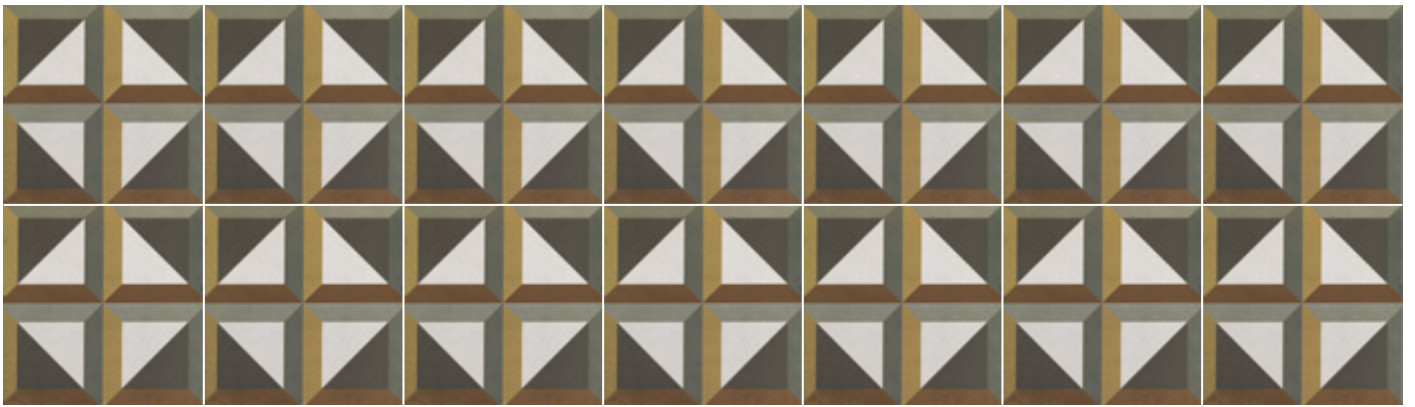

SICILY TILES

PANAREA

mm L: 200 x H: 200 x D: 10
L: 7 7/8" x H: 7 7/8" x D: 2/5"