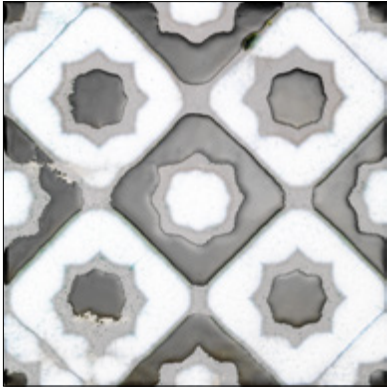

FLORA TILES

FLORA TILES - WHITE MUSK

mm L: 200 x H: 200 x D: 10
L: 7 7/8" x H: 7 7/8" x D: 2/5"

FREESIA WHITE MUSK

FLT-FREESIA-WHM
P 3.78 - M²/SQM