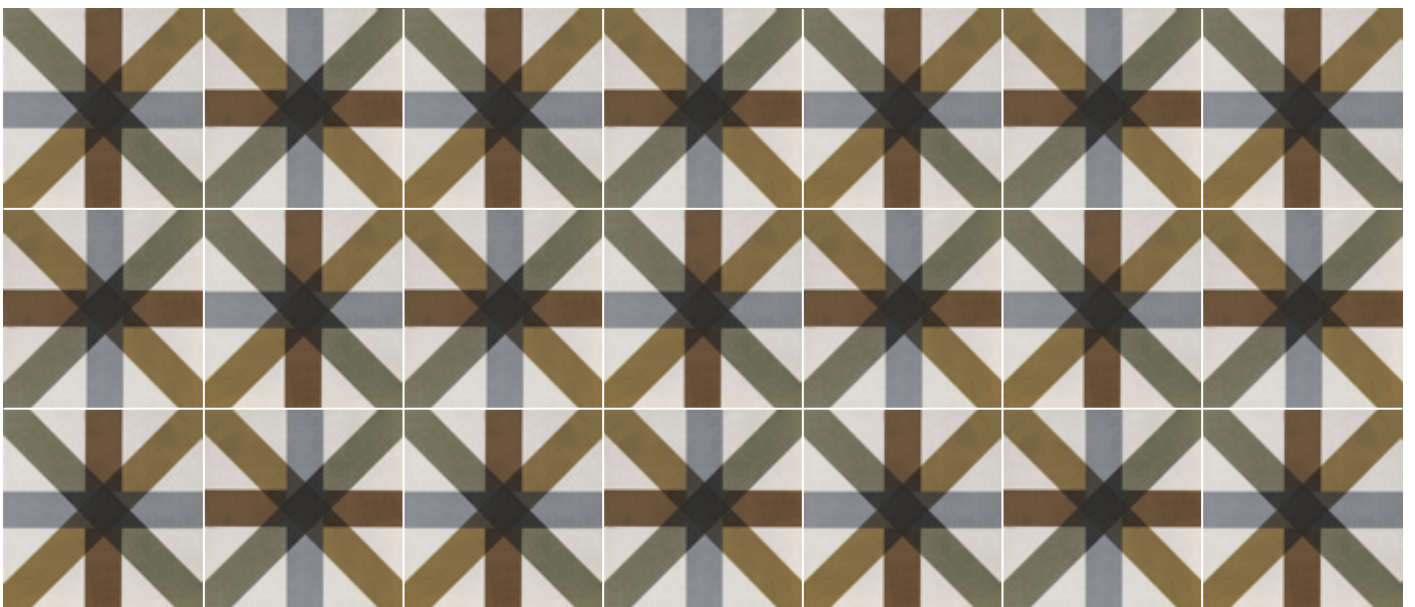

mm L: 200 x H: 200 x D: 10
L: 7 7/8" x H: 7 7/8" x D: 2/5"

SICILY TILES

LIPARI

mm L: 200 x H: 200 x D: 10
L: 7 7/8" x H: 7 7/8" x D: 2/5"

SICILY TILES

LIPARI B/W

mm L: 200 x H: 200 x D: 10
L: 7 7/8" x H: 7 7/8" x D: 2/5"