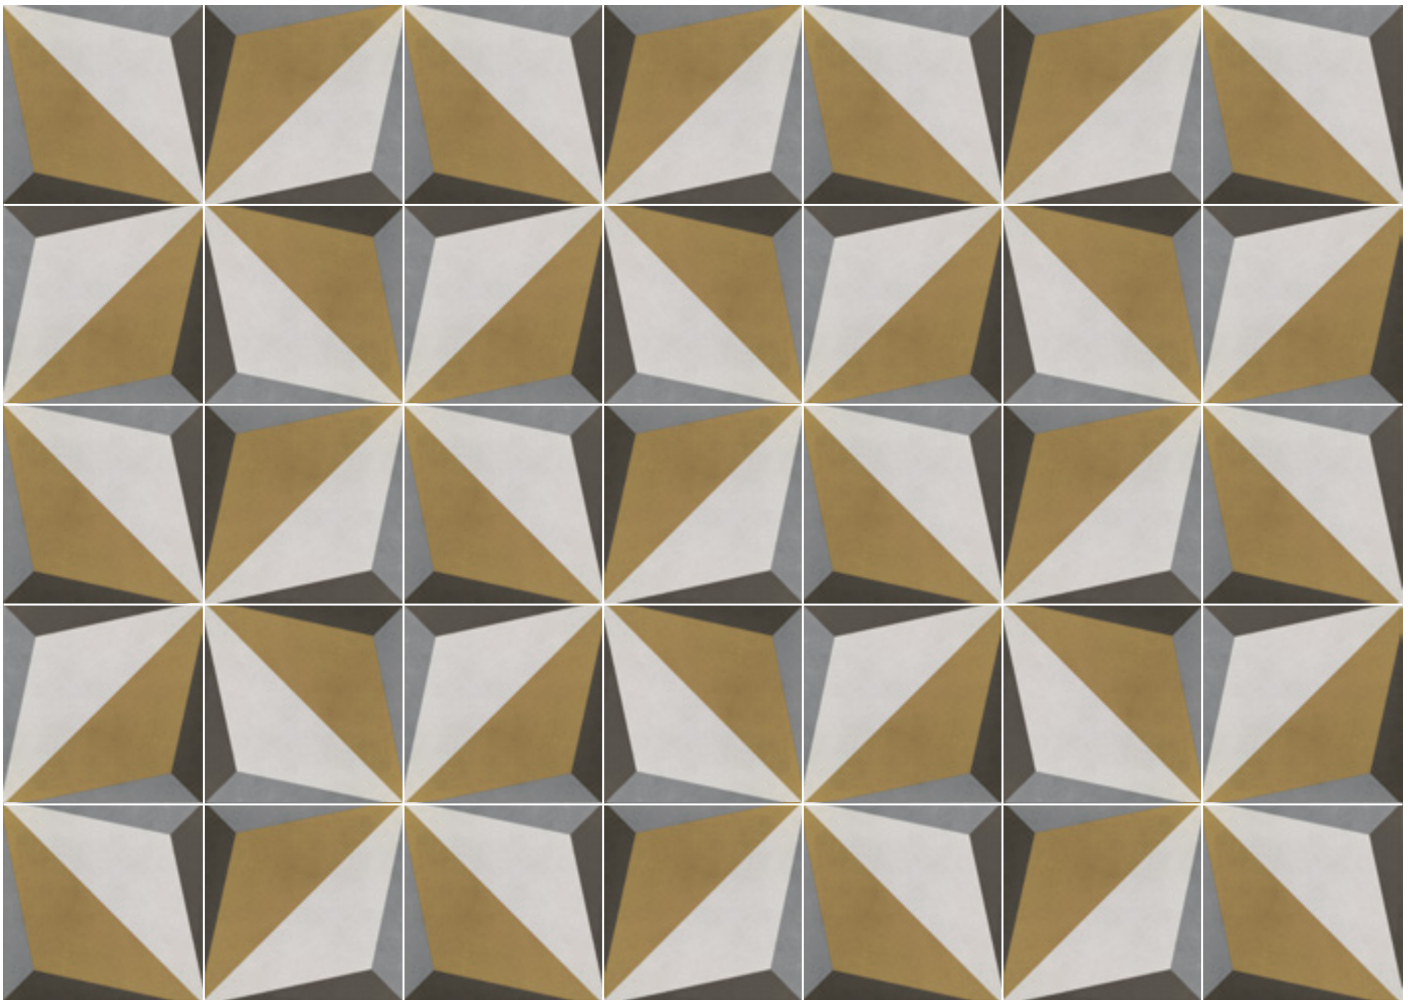

mm L: 200 x H: 200 x D: 10
L: 7 7/8" x H: 7 7/8" x D: 2/5"

SICILY TILES

SALINA B/W

mm L: 200 x H: 200 x D: 10
L: 7 7/8" x H: 7 7/8" x D: 2/5"

SICILY TILES

STROMBOLI

mm L: 200 x H: 200 x D: 10
L: 7 7/8" x H: 7 7/8" x D: 2/5"