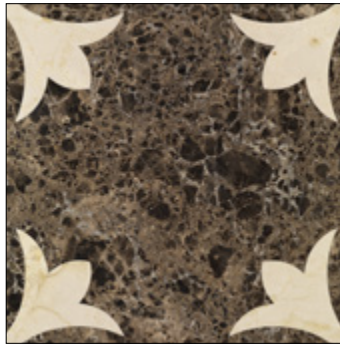

PREST6EMPD-CM/SP10
P 10.26 - PZ/PC
EMPERADOR DARK - CREMA MARFIL