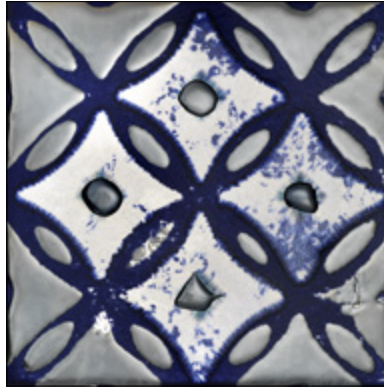

FLORA TILES - BLUE SPRING

mm L: 200 x H: 200 x D: 10
L: 7 7/8" x H: 7 7/8" x D: 2/5"

FREESIA BLUE SPRING

FLT-FREESIA-BLU
P 3.78 - M²/SQM

CLOVER BLUE SPRING

FLT-CLOVER-BLU
P 3.78 - M²/SQM

PETUNIA BLUE SPRING