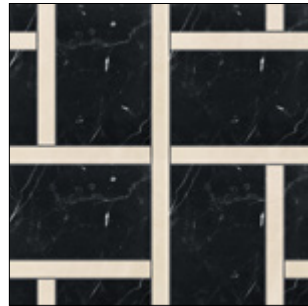

ELITE

ELITE 12

mm L: 350 x H: 350 x D: 10
L: 13 7/9" x H: 13 7/9" x D: 2/5"

DDELITE12PMCA-NE
P 14.18 - M²/SQM
WHITE CARRARA
BLACK MARQUINHA

DDELITE12PMNE-CM
P 16.00 - M²/SQM
BLACK MARQUINHA
CREMA MARFIL

DDELITE12PCRM-NE
P 16.20 - M²/SQM
CREMA MARFIL
BLACK MARQUINHA