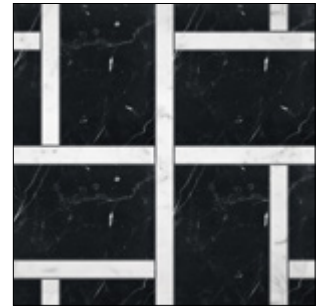

ELITE

ELITE 12

mm L: 350 x H: 350 x D: 10
L: 13 7/9" x H: 13 7/9" x D: 2/5"

DDELITE12PMCA-NE
P 14.18 - M²/SQM
WHITE CARRARA
BLACK MARQUINHA

DDELITE12PMNE-CM
P 16.00 - M²/SQM
BLACK MARQUINHA
CREMA MARFIL

DDELITE12PCRM-NE
P 16.20 - M²/SQM
CREMA MARFIL
BLACK MARQUINHA