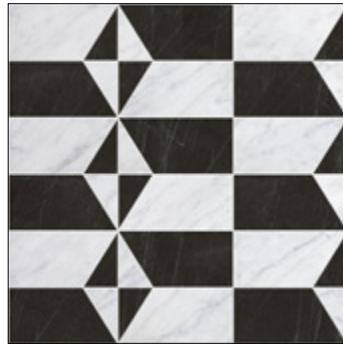

DDELITE13PMCA-NE
P 20.17 - M²/SQM
WHITE CARRARA - BLACK MARQUINHA

ALTRI TIPI DI MARMO SONO DISPONIBILI SOLO SU RICHIESTA
OTHER TYPES OF MARBLE ARE AVAILABLE UPON REQUEST
AUF ANFRAGE SIND VERSCHIEDENE MARMORSORTEN ERHÄLTlich
D'AUTRES MARBRES SONT DISPONIBLES SUR DEMANDE
OTROS TIPOS DE MÁRMOL ESTÁN DISPONIBLES SOLO BAJO PEDIDO
ДРУГИЕ ТИПЫ МРАМОРА ДОСТУПНЫ ТОЛЬКО ПО ЗАПРОСУ