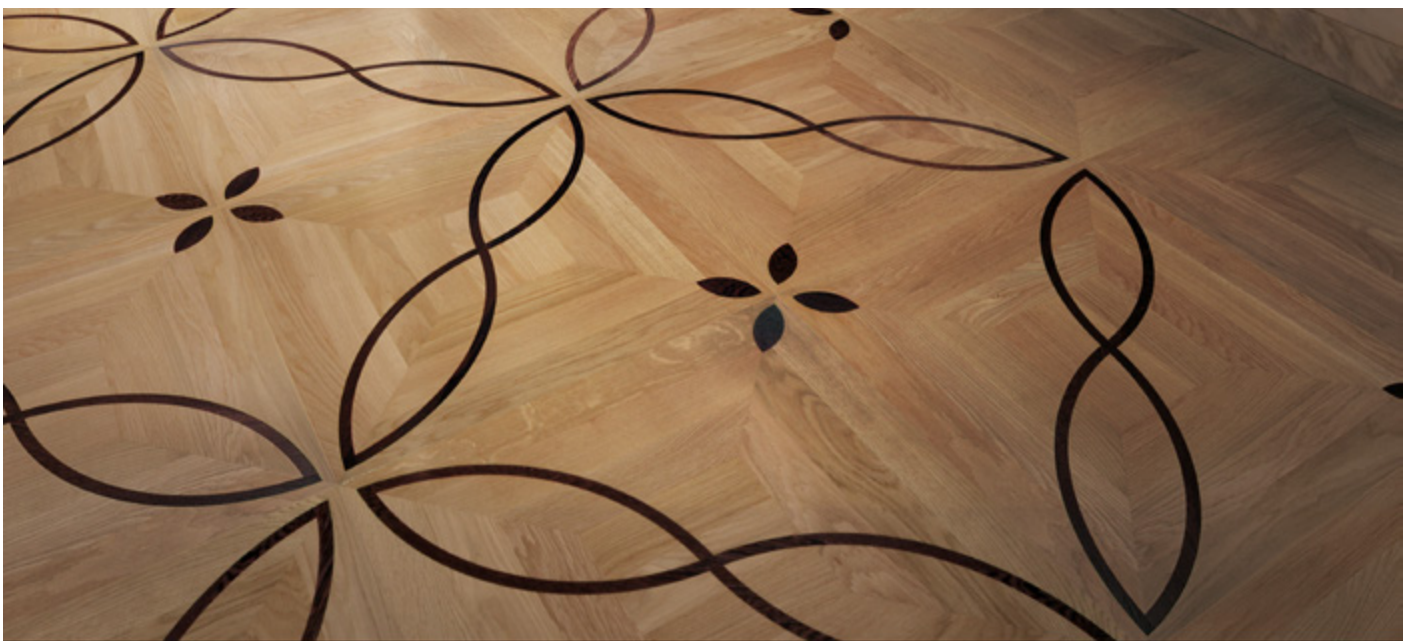

INTARSIA

DDLER76

mm L: 600 x H: 600 x D: 14
L: 23 5/8" x H: 23 5/8" x D: 5/9"

DDLCA35

mm L: 600 x H: 600 x D: 14
L: 23 5/8" x H: 23 5/8" x D: 5/9"

DDLUF15

mm L: 600 x H: 600 x D: 14
L: 23 5/8" x H: 23 5/8" x D: 5/9"