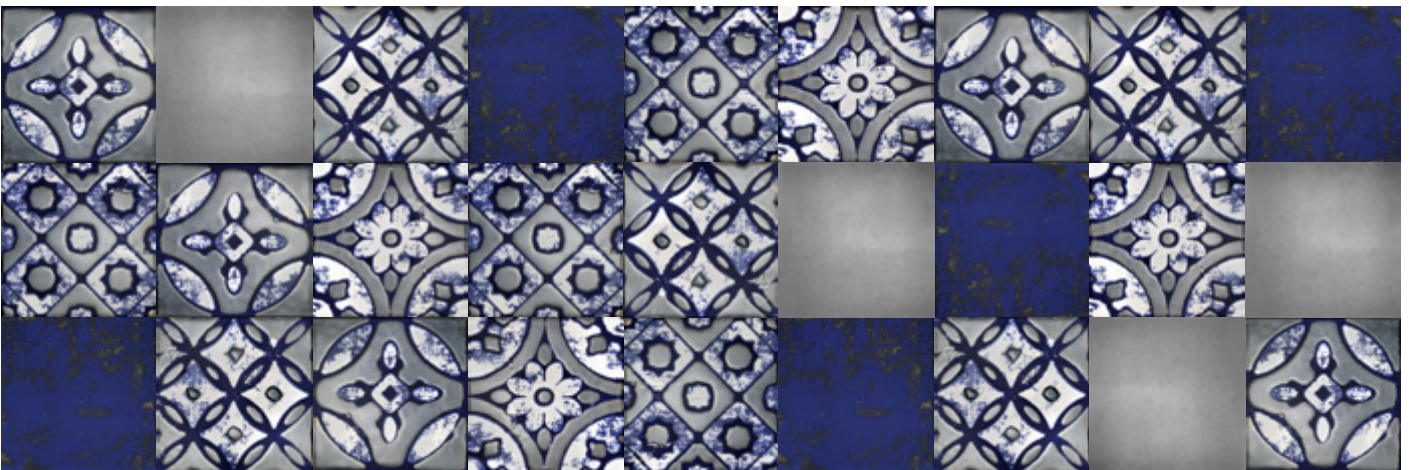

FLORA TILES

FLORA TILES - BLUE SPRING

mm L: 200 x H: 200 x D: 10
L: 7 7/8" x H: 7 7/8" x D: 2/5"

FLT-FREESIA-BLU
P 3.78 - M²/SQM

FLT-CLOVER-BLU
P 3.78 - M²/SQM

FLT-PETUNIA-BLU
P 3.78 - M²/SQM

FLT-PRIMROSE-BLU
P 3.78 - M²/SQM

FLT-BASE-MTZ
P 4.88 - M²/SQM

FLT-BASE-BLU
P 3.17 - M²/SQM