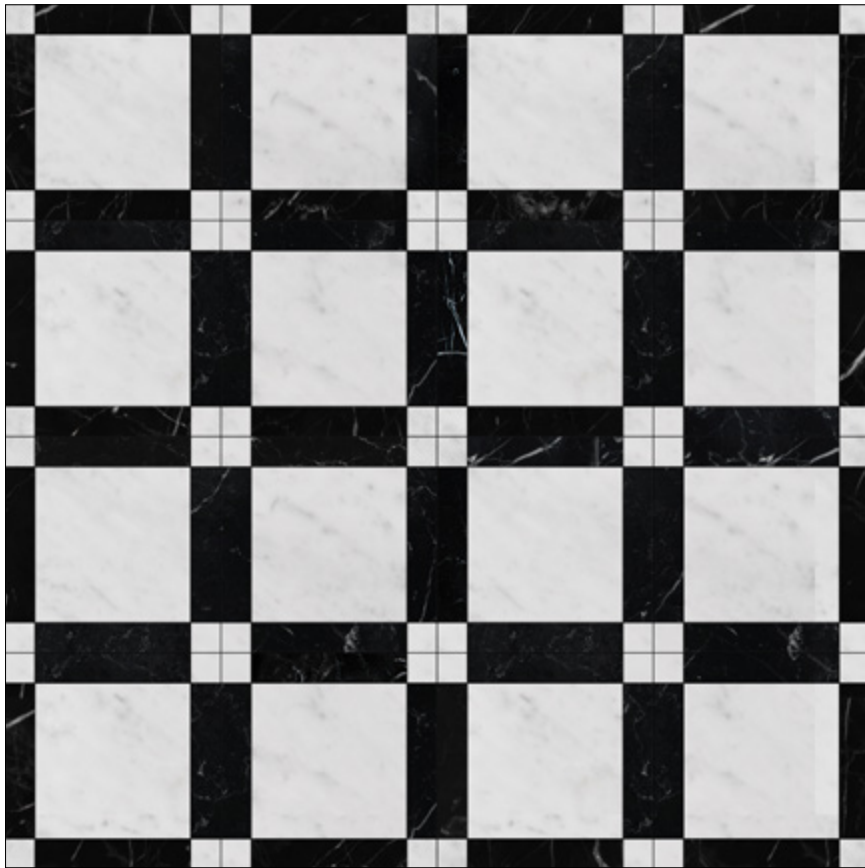

CARRÉ

mm L: 400 x H: 400 x D: 10
L: 15 3/4" x H: 15 3/4" x D: 2/5"

ATPM-CR40-MCA/NE
P 3.05 - PZ/PC
WHITE CARRARA - BLACK MARQUINHA

ATPM-CR40-NE/MCA
P 3.05 - PZ/PC
BLACK MARQUINHA - WHITE CARRARA

ATELIER PETIT MARBRE