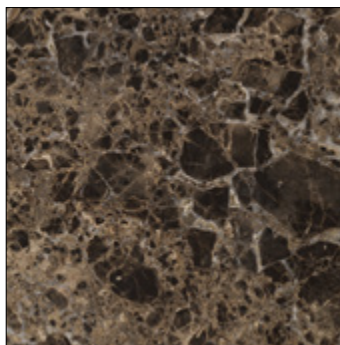

PRESTPLBI/SP10
P 8.01 - M²/SQM
WHITE CARRARA

PRESTPLCRM/SP10
P 10.97 - M²/SQM
CREMA MARFIL

PRESTPLGR/SP10
P 8.01 - M²/SQM
GREY BARDIGLIO

PRESTPLEMPL/SP10
P 10.47 - M²/SQM
EMPERADOR LIGHT

PRESTPLEMPD/SP10
P 10.68 - M²/SQM
EMPERADOR DARK