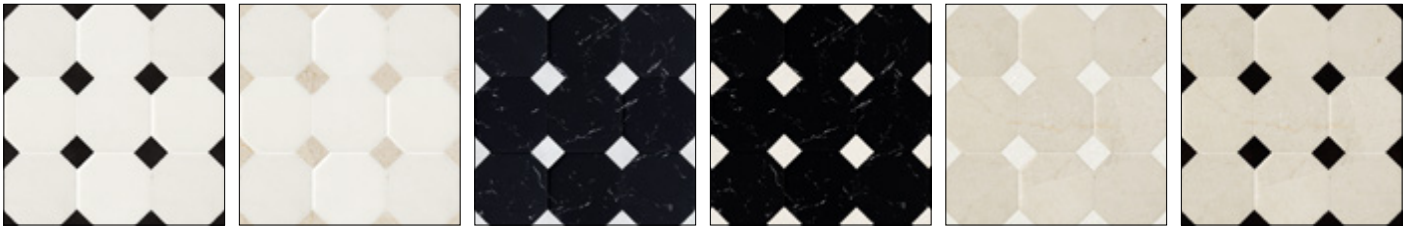

ELITE MARBLE TILES

ELITE 110 - ELITE 35

mm L: 100 x H: 100 x D: 10 - mm L: 35 x H: 35 x D: 10
L: 3 8/9" x H: 3 8/9" x D: 2/5" - L: 1 3/8" x H: 1 3/8" x D: 2/5"

WHITE THASSOS 10X10 BLACK MARQUINHA 3,5X3,5 WHITE THASSOS 10X10 CREMA MARFIL 3,5X3,5 BLACK MARQUINHA 10X10 WHITE THASSOS 3,5X3,5 BLACK MARQUINHA 10X10 CREMA MARFIL 3,5X3,5 CREMA MARFIL 10X10 WHITE THASSOS 3,5X3,5 CREMA MARFIL 10X10 BLACK MARQUINHA 3,5X3,5