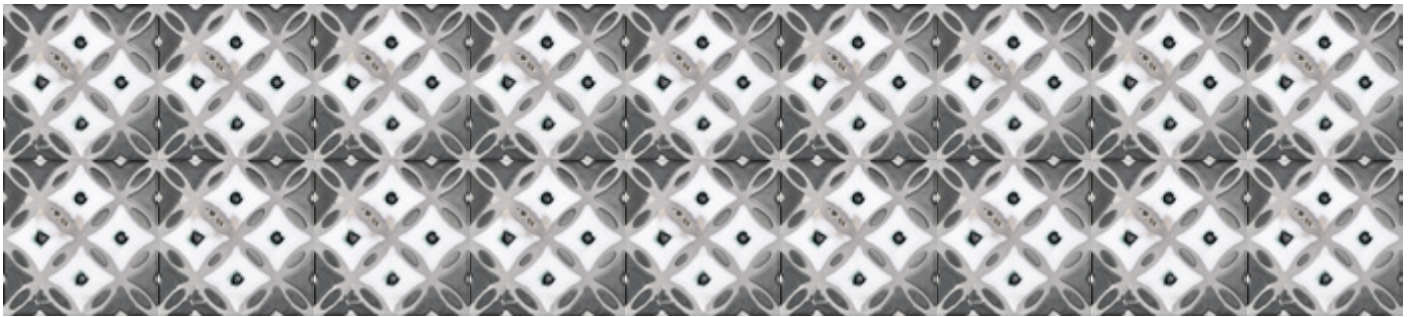

FLORA TILES