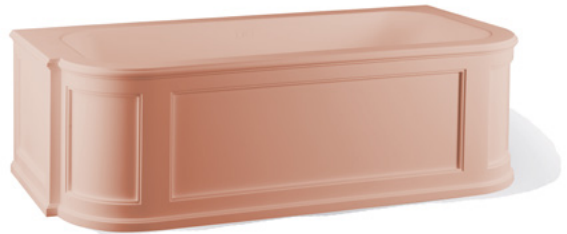

INTERNO ED ESTERNO: COLORE NCS LUCIDO
INTERNAL AND EXTERNAL: NCS GLOSS COLOUR
INNEN UND AUSSEN: NCS FARBE GLÄNZEND
INTÉRIEUR ET EXTÉRIEUR : COULEUR NCS BRILLANTE
INTERNO Y EXTERNO: COLOR NCS BRILLO
ВНУТРИ И СНАРУЖИ: ЦВЕТ В СИСТЕМЕ NCS, ГЛЯНЦЕВАЯ

PRESIDENTDXMCGLO
P 265.68