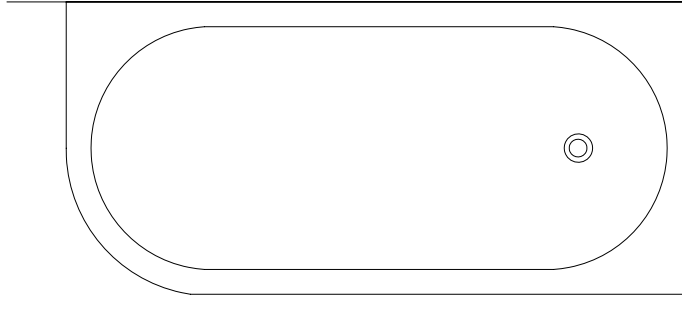

PRESIDENTMCGLO
P 255.18

ARCHITECTURAL.LEROU.COM

©LEROU Architectural Hardware
architecturale@lerou.com | +32 50 31 74 42 | 03/2021

WAVE DX

cm L: 176,5 x H: 56 x D: 82,5
L: 69 1/2" x H: 22" x D: 32 1/2"

VASCA AD ANGOLO DESTRO IN WHITE TEC
WHITE TEC RIGHT CORNER BATHTUB
WANNE MIT RECHTSLIGENDER ECKE AUS WHITE TEC
BAIGNOIRE AVEC ANGLE DROITE EN WHITE TEC
BAÑERA ANGULAR DERECHA DE WHITE TEC
ПРАВСТОРОННЯЯ УГЛОВАЯ ВАННА ИЗ МАТЕРИАЛА WHITE TEC