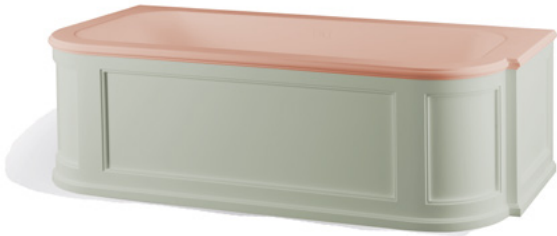

INTERNO: COLORE NCS LUCIDO / ESTERNO: COLORE NCS LUCIDO
INTERNAL: NCS GLOSS COLOUR / EXTERNAL: NCS GLOSS COLOUR
INNEN: NCS FARBE GLÄNZEND / AUSSEN: NCS FARBE GLÄNZEND
INTÉRIEUR : COULEUR NCS BRILLANT / EXTÉRIEUR : COULEUR NCS BRILLANTE
INTERNO: COLOR NCS BRILLO / EXTERNO: COLOR NCS BRILLO
ВНУТРИ: ЦВЕТ В СИСТЕМЕ NCS, ГЛЯНЦЕВАЯ / СНАРУЖИ: ЦВЕТ В СИСТЕМЕ NCS, ГЛЯНЦЕВАЯ

PRESIDENTBCGLO
P 276.77