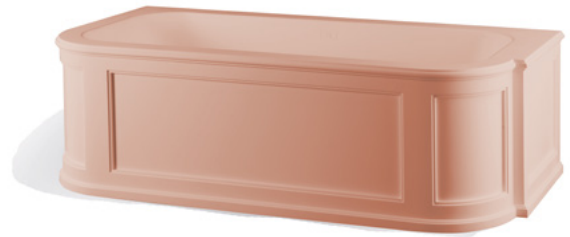

INTERNO ED ESTERNO: COLORE NCS OPACO
INTERNAL AND EXTERNAL: NCS MATTE COLOUR
INNEN UND AUSSEN: NCS FARBE MATT
INTÉRIEUR ET EXTÉRIEUR : COULEUR NCS MATE
INTERNO Y EXTERNO: COLOR NCS MATE
ВНУТРИ И СНАРУЖИ: ЦВЕТ В СИСТЕМЕ NCS, МАТОВАЯ

PRESIDENTSXMCMAT
P 265.68