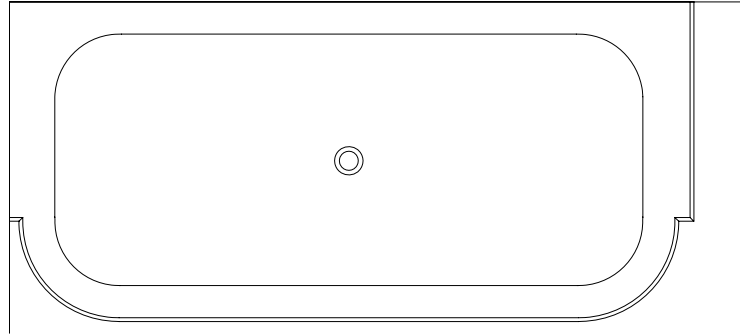

PRESIDENTDXMCGLO
P 265.68

PRESIDENT SX

cm L: 181 x H: 56 x D: 84,5
L: 71 1/4" x H: 22" x D: 33 1/4"

VASCA AD ANGOLO SINISTRO IN WHITE TEC
WHITE TEC LEFT CORNER BATHTUB
WANNE MIT LINKSLIGENDER ECKE AUS WHITE TEC
BAIGNOIRE AVEC ANGLE GAUCHE EN WHITE TEC
BAÑERA ANGULAR IZQUIERDA DE WHITE TEC
ВАННА УГЛОВАЯ ЛЕВОСТОРОННЯЯ ИЗ МАТЕРИАЛА WHITE TEC