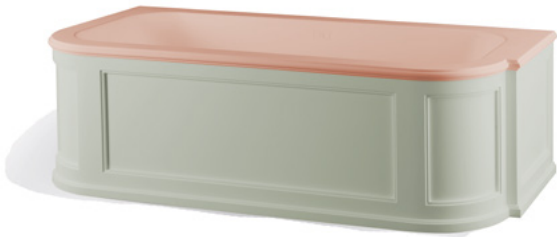

PRESIDENT

INTERNO: COLORE NCS OPACO / ESTERNO: COLORE NCS OPACO
INTERNAL: NCS MATTE COLOUR / EXTERNAL: NCS MATTE COLOUR
INNEN: NCS FARBE MATT / AUSSEN: NCS FARBE MATT
INTÉRIEUR : COULEUR NCS MAT / EXTÉRIEUR : COULEUR NCS MATE
INTERNO: COLOR NCS MATE / EXTERNO: COLOR NCS MATE
ВНУТРИ: ЦВЕТ В СИСТЕМЕ NCS, МАТОВАЯ / СНАРУЖИ: ЦВЕТ В СИСТЕМЕ NCS, МАТОВАЯ

PRESIDENTBCMAT
P 276.77