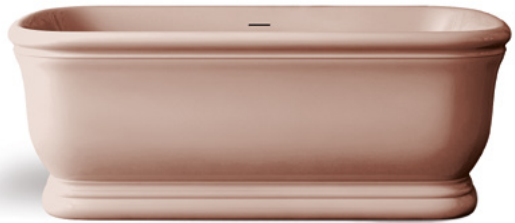

INTERNO ED ESTERNO: COLORE NCS LUCIDO
INTERNAL AND EXTERNAL: NCS GLOSS COLOUR
INNEN UND AUSSEN: NCS FARBE GLÄNZEND
INTÉRIEUR ET EXTÉRIEUR : COULEUR NCS BRILLANTE
INTERNO Y EXTERNO: COLOR NCS BRILLO
ВНУТРИ И СНАРУЖИ: ЦВЕТ В СИСТЕМЕ NCS, ГЛЯНЦЕВАЯ

DEHOLMCGLO
P 177.44