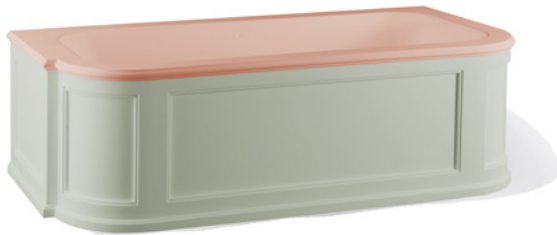

PRESIDENT DX

INTERNO: COLORE NCS OPACO / ESTERNO: COLORE NCS OPACO
INTERNAL: NCS MATTE COLOUR / EXTERNAL: NCS MATTE COLOUR
INNEN: NCS FARBE MATT / AUSSEN: NCS FARBE MATT
INTÉRIEUR : COULEUR NCS MAT / EXTÉRIEUR : COULEUR NCS MATE
INTERNO: COLOR NCS MATE / EXTERNO: COLOR NCS MATE
ВНУТРИ: ЦВЕТ В СИСТЕМЕ NCS, МАТОВАЯ / СНАРУЖИ: ЦВЕТ В СИСТЕМЕ NCS, МАТОВАЯ

PRESIDENTDXBCMAT
P 287.27