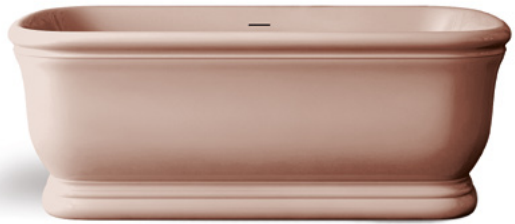

INTERNO ED ESTERNO: COLORE NCS OPACO
INTERNAL AND EXTERNAL: NCS MATTE COLOUR
INNEN UND AUSSEN: NCS FARBE MATT
INTÉRIEUR ET EXTÉRIEUR : COULEUR NCS MATE
INTERNO Y EXTERNO: COLOR NCS MATE
ВНУТРИ И СНАРУЖИ: ЦВЕТ В СИСТЕМЕ NCS, МАТОВАЯ

DEHOLMCMAT
P 177.44