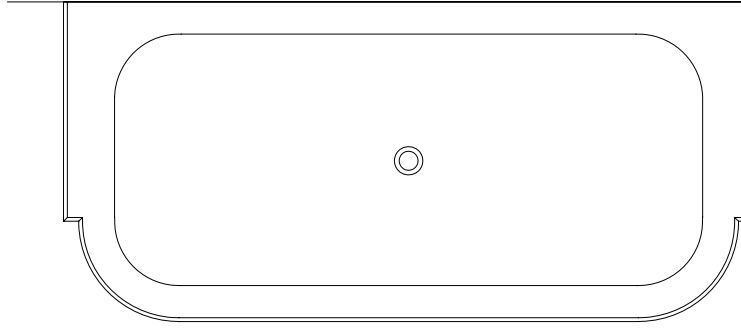

PRESIDENT DX

cm L: 181 x H: 56 x D: 84,5
L: 71 1/4" x H: 22" x D: 33 1/4"

VASCA AD ANGOLO DESTRO IN WHITE TEC
WHITE TEC RIGHT CORNER BATHTUB
WANNE MIT RECHTSLIGENDER ECKE AUS WHITE TEC
BAIGNOIRE AVEC ANGLE DROITE EN WHITE TEC
BAÑERA ANGULAR DERECHA DE WHITE TEC
ПРАВСТОРОННЯЯ УГЛОВАЯ ВАННА ИЗ МАТЕРИАЛА WHITE TEC

È POSSIBILE PERSONALIZZARE LE SEGUENTI VASCHE IN WHITE TEC COMBINANDO TUTTI I COLORI DELLA GAMMA NCS CON LE FINITURE DI SUPERFICIE (LUCIDA/OPACA)

YOU CAN CUSTOMISE THE FOLLOWING WHITE TEC BATHTUBS COMBINING ALL COLOURS FROM THE NCS RANGE WITH THE SURFACE FINISHES (GLOSS/MATTE)
ZUR INDIVIDUELLEN GESTALTUNG DER NACHFOLGENDEN WHITE-TEC BADEWANNEN KÖNNEN ALLE FARBEN DER NCS- REIHE MIT DEN BEIDEN OBERFLÄCHENBEHANDLUNGEN (GLÄNZEND/MATT) KOMBINIERT WERDEN
IL EST POSSIBLE DE PERSONNALISER LES BAIGNOIRES SUIVANTES EN WHITE TEC EN COMBINANT TOUTES LES COULEURS DE LA GAMME NCS AVEC LES FINITIONS DE SURFACE (BRILLANTE/MATE)
SE PUEDEN PERSONALIZAR LAS SIGUIENTES BAÑERAS DE WHITE TEC COMBINANDO TODOS LOS COLORES DE LA GAMA NCS CON LOS ACABADOS DE SUPERFICIE (BRILLO/MATE)
ВОЗМОЖНО ИЗГОТОВИТЬ НА ЗАКАЗ СЛЕДУЮЩИЕ ВАННЫ ИЗ МАТЕРИАЛА WHITE TEC, СОЧЕТАЯ ВСЕ ОТТЕНКИ В ЦВЕТОВОЙ СИСТЕМЕ NCS С ОТДЕЛКОЙ ПОВЕРХНОСТЕЙ (ГЛЯНЦЕВАЯ / МАТОВАЯ)

LISTA ACCESSORI ABBINABILI (VEDI PAGINA 122)
LIST OF MATCHING ACCESSORIES (SEE PAGE 122)
LISTE PASSENDER ACCESSOIRES (SIEHE SEITE 122)
LISTE DES ACCESSOIRES COMBINABLES (VOIR PAGE 122)
LISTADO DE ACCESORIOS CONJUNTABLES (VÉASE PÁGINA 122)
ПЕРЕЧЕНЬ СООТВЕТСТВУЮЩИХ ПРИНАДЛЕЖНОСТЕЙ (СМ.СТРАНИЦУ 122)
SF360051