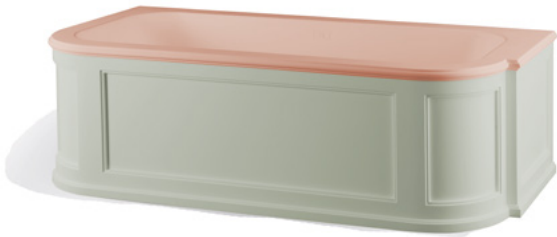

PRESIDENT SX

INTERNO: COLORE NCS OPACO / ESTERNO: COLORE NCS OPACO
INTERNAL: NCS MATTE COLOUR / EXTERNAL: NCS MATTE COLOUR
INNEN: NCS FARBE MATT / AUSSEN: NCS FARBE MATT
INTÉRIEUR : COULEUR NCS MAT / EXTÉRIEUR : COULEUR NCS MATE
INTERNO: COLOR NCS MATE / EXTERNO: COLOR NCS MATE
ВНУТРИ: ЦВЕТ В СИСТЕМЕ NCS, МАТОВАЯ / СНАРУЖИ: ЦВЕТ В СИСТЕМЕ NCS, МАТОВАЯ

PRESIDENTSXBCMAT
P 287.27