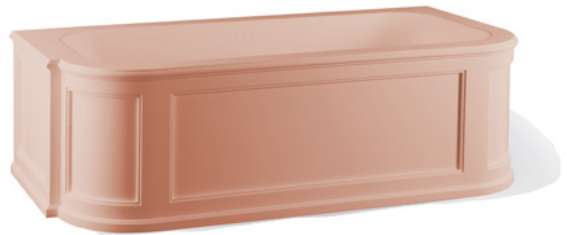

INTERNO ED ESTERNO: COLORE NCS OPACO
INTERNAL AND EXTERNAL: NCS MATTE COLOUR
INNEN UND AUSSEN: NCS FARBE MATT
INTÉRIEUR ET EXTÉRIEUR : COULEUR NCS MATE
INTERNO Y EXTERNO: COLOR NCS MATE
ВНУТРИ И СНАРУЖИ: ЦВЕТ В СИСТЕМЕ NCS, МАТОВАЯ

PRESIDENTDXMCMAT
P 265.68