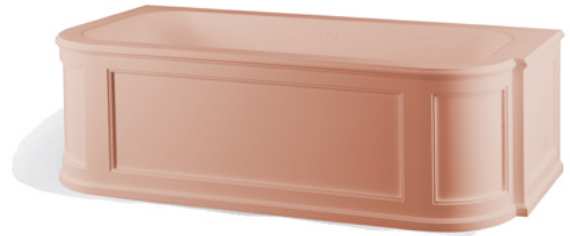

INTERNO ED ESTERNO: COLORE NCS LUCIDO
INTERNAL AND EXTERNAL: NCS GLOSS COLOUR
INNEN UND AUSSEN: NCS FARBE GLÄNZEND
INTÉRIEUR ET EXTÉRIEUR : COULEUR NCS BRILLANTE
INTERNO Y EXTERNO: COLOR NCS BRILLO
ВНУТРИ И СНАРУЖИ: ЦВЕТ В СИСТЕМЕ NCS, ГЛЯНЦЕВАЯ

PRESIDENTMCGLO
P 255.18