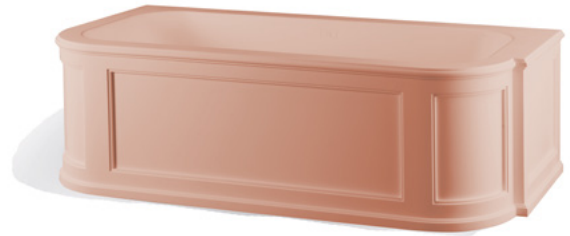

INTERNO ED ESTERNO: COLORE NCS LUCIDO
INTERNAL AND EXTERNAL: NCS GLOSS COLOUR
INNEN UND AUSSEN: NCS FARBE GLÄNZEND
INTÉRIEUR ET EXTÉRIEUR : COULEUR NCS BRILLANTE
INTERNO Y EXTERNO: COLOR NCS BRILLO
ВНУТРИ И СНАРУЖИ: ЦВЕТ В СИСТЕМЕ NCS, ГЛЯНЦЕВАЯ

PRESIDENTSXMCGLO
P 265.68