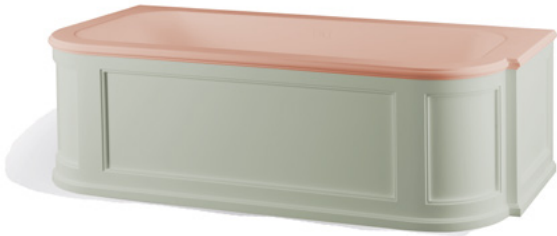

INTERNO: COLORE NCS LUCIDO / ESTERNO: COLORE NCS LUCIDO
INTERNAL: NCS GLOSS COLOUR / EXTERNAL: NCS GLOSS COLOUR
INNEN: NCS FARBE GLÄNZEND / AUSSEN: NCS FARBE GLÄNZEND
INTÉRIEUR : COULEUR NCS BRILLANT / EXTÉRIEUR : COULEUR NCS BRILLANTE
INTERNO: COLOR NCS BRILLO / EXTERNO: COLOR NCS BRILLO
ВНУТРИ: ЦВЕТ В СИСТЕМЕ NCS, ГЛЯНЦЕВАЯ / СНАРУЖИ: ЦВЕТ В СИСТЕМЕ NCS, ГЛЯНЦЕВАЯ

PRESIDENTSXBCGLO
P 287.27