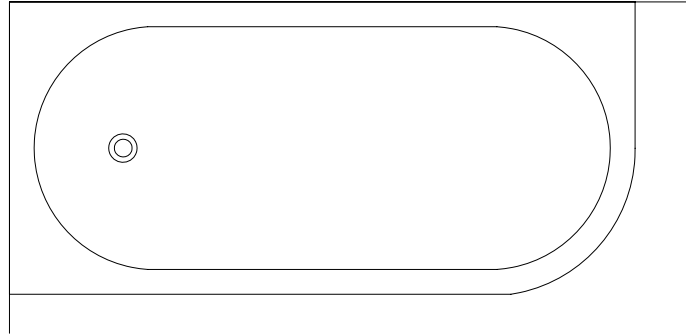

WAVE SX

cm L: 176,5 x H: 56 x D: 82,5
L: 69 1/2" x H: 22" x D: 32 1/2"

VASCA AD ANGOLO SINISTRO IN WHITE TEC
WHITE TEC LEFT CORNER BATHTUB
WANNE MIT LINKSLIGENDER ECKE AUS WHITE TEC
BAIGNOIRE AVEC ANGLE GAUCHE EN WHITE TEC
BAÑERA ANGULAR IZQUIERDA DE WHITE TEC
ВАННА УГЛОВАЯ ЛЕВОСТОРОННЯЯ ИЗ МАТЕРИАЛА WHITE TEC

È POSSIBILE PERSONALIZZARE LE SEGUENTI VASCHE IN WHITE TEC COMBINANDO TUTTI I COLORI DELLA GAMMA NCS CON LE FINITURE DI SUPERFICIE (LUCIDA/OPACA)

YOU CAN CUSTOMISE THE FOLLOWING WHITE TEC BATHTUBS COMBINING ALL COLOURS FROM THE NCS RANGE WITH THE SURFACE FINISHES (GLOSS/MATTE)
ZUR INDIVIDUELLEN GESTALTUNG DER NACHFOLGENDEN WHITE-TEC BADEWANNEN KÖNNEN ALLE FARBEN DER NCS- REIHE MIT DEN BEIDEN OBERFLÄCHENBEHANDLUNGEN (GLÄNZEND/MATT) KOMBINIERT WERDEN
IL EST POSSIBLE DE PERSONNALISER LES BAIGNOIRES SUIVANTES EN WHITE TEC EN COMBINANT TOUTES LES COULEURS DE LA GAMME NCS AVEC LES FINITIONS DE SURFACE (BRILLANTE/MATE)
SE PUEDEN PERSONALIZAR LAS SIGUIENTES BAÑERAS DE WHITE TEC COMBINANDO TODOS LOS COLORES DE LA GAMA NCS CON LOS ACABADOS DE SUPERFICIE (BRILLO/MATE)
ВОЗМОЖНО ИЗГОТОВИТЬ НА ЗАКАЗ СЛЕДУЮЩИЕ ВАННЫ ИЗ МАТЕРИАЛА WHITE TEC, СОЧЕТАЯ ВСЕ ОТТЕНКИ В ЦВЕТОВОЙ СИСТЕМЕ NCS С ОТДЕЛКОЙ ПОВЕРХНОСТЕЙ (ГЛЯНЦЕВАЯ / МАТОВАЯ)

LISTA ACCESSORI ABBINABILI (VEDI PAGINA 122)
LIST OF MATCHING ACCESSORIES (SEE PAGE 122)
LISTE PASSENDER ACCESSOIRES (SIEHE SEITE 122)
LISTE DES ACCESSOIRES COMBINABLES (VOIR PAGE 122)
LISTADO DE ACCESORIOS CONJUNTABLES (VÉASE PÁGINA 122)
ПЕРЕЧЕНЬ СООТВЕТСТВУЮЩИХ ПРИНАДЛЕЖНОСТЕЙ (СМ.СТРАНИЦУ 122)
SFAS400