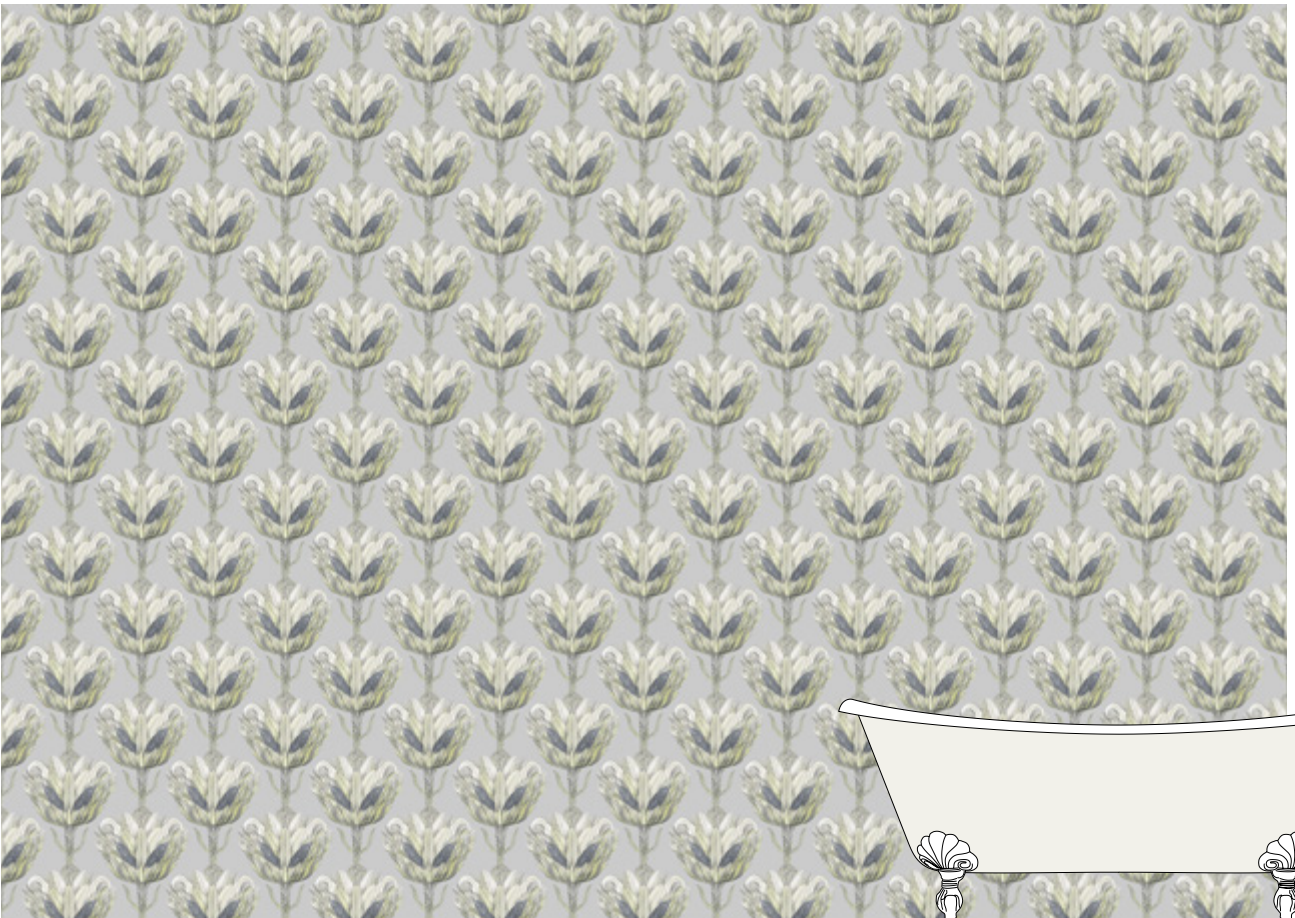

# PLUMES

PLUMES 2  
FGPLU2

PLUMES 3  
FGPLU3

◀ 1:10

PLUMES 1 - FGPLU1

◀ 1:50

mm L: 4230 x H: 3000 - L: 166 1/2" x H: 118 1/8"  
[ARCHITECTURAL.LEROU.COM](http://ARCHITECTURAL.LEROU.COM)  
WALLPAPER COLLECTION - FRANCESCA GRECO