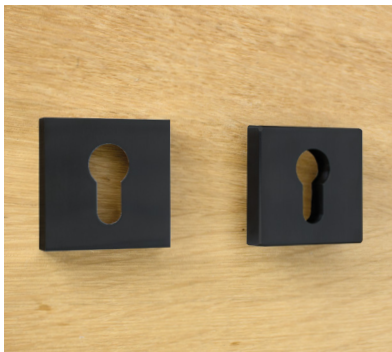

V8.12SEC.033

Security Escutcheon
55 x 55 x 12 mm

Veiligheidsrozet
55 x 55 x 12 mm