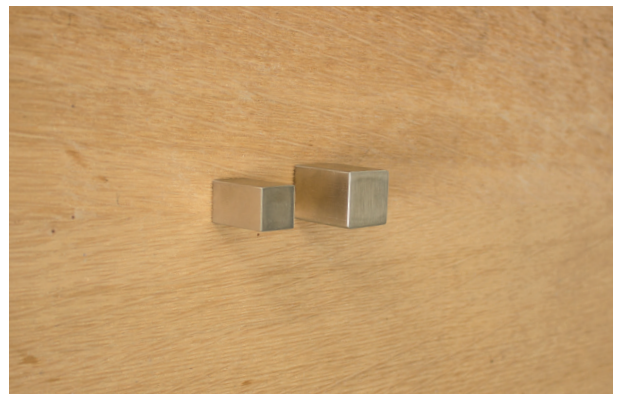

V8.FQ10.0364

Square knob
10 x 10 mm

Vierkante knop
10 x 10 mm

V8.FQ15.0364

Square knob
15 x 15 mm

Vierkante knop
15 x 15 mm