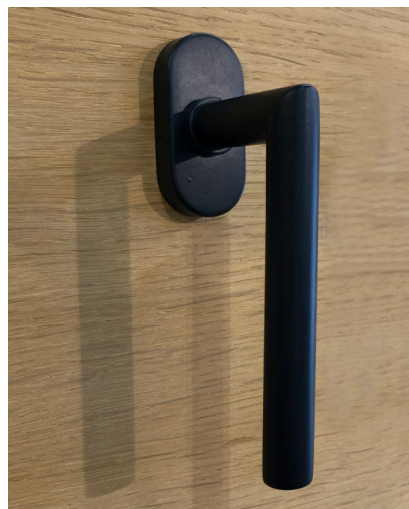

V8.164LDK.001

Window handle on backplate
16 mm
50 x 4 mm

Raamkruk op rozet
16 mm
50 x 4 mm