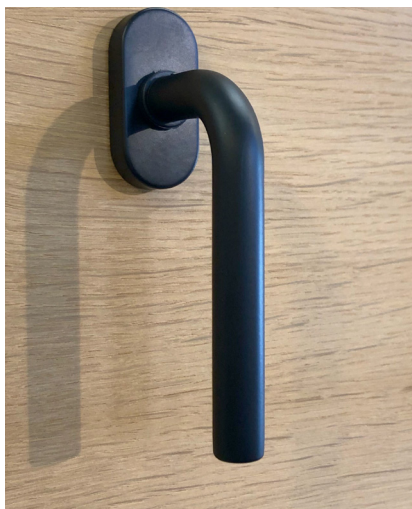

WINDOWS HANDLES

raamkrukken

SUPERMATT BLACK

SUPERMATT WHITE

V8.164DK.001

Window handle on backplate
16 mm
50 x 4 mm

Raamkruk op rozet
16 mm
50 x 4 mm